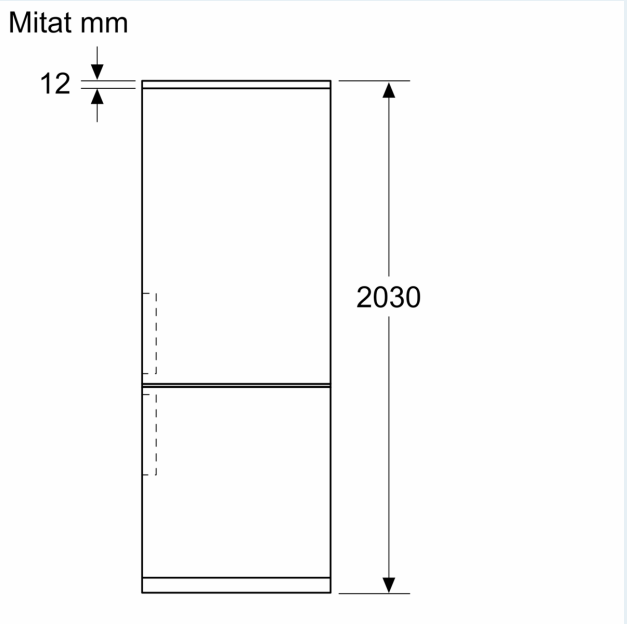

Mitat

- Mitat (K x L x S): 203 x 60 x 67 cm

Tekniset tiedot

- Oven kätisyys: aukeaa oikealle, avaussuunta vaihdettavissa
- Säädettävät jalat edessä, pyörät takana

iQ500, Jääkaappipakastin, 203 x 60 cm, Inox-easyclean
KG39NAICT

Mittapiirustukset

Mittapiirustukset

Laitteen nimi	A	B	C	D
KGN33, 36, 39, 46, 49	0/65	20	590	125
KGF39, 49	0/65	20	590	125

Mitta A:

Malleissa, joissa on pystysuoraan integroidut kahvat, minimietäisyyden pitää mukavan avaamisen varmistamiseksi olla 65 mm.

Mitat mm

Kun laite sijoitetaan suoraan seinän viereen, kaikki vetolaatikot voidaan vetää kokonaan ulos.

* Jos ulkoinen kahva tai ilman ulkoista kahvaa.