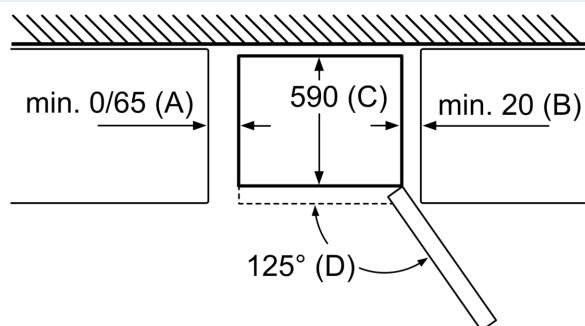

Mitat

- Mitat (K x L x S): 203 x 60 x 67 cm

Tekniset tiedot

- Oven kätisyys: aukeaa oikealle, avaussuunta vaihdettavissa
- Säädettävät jalat edessä, pyörät takana

iQ500, Jääkaappipakastin, 203 x 60 cm, Inox-easyclean
KG39NAICT

Mittapiirustukset

Mittapiirustukset

Laitteen nimi	A	B	C	D
KGN33, 36, 39, 46, 49	0/65	20	590	125
KGF39, 49	0/65	20	590	125

Mitta A:

Malleissa, joissa on pystysuoraan integroidut kahvat, minimietäisyyden pitää mukavan avaamisen varmistamiseksi olla 65 mm.