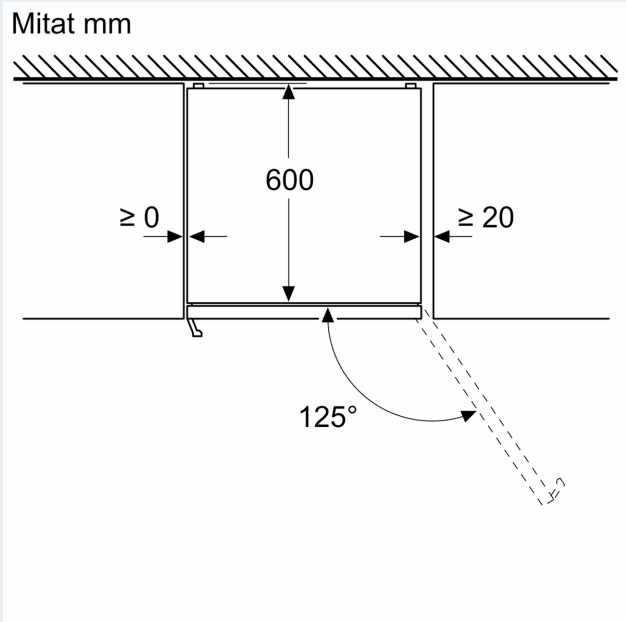

Mitat

- Mitat (K x L x S): 203 x 60 x 67 cm

Tekniset tiedot

- Oven kätisyys: aukeaa oikealle, avaussuunta vaihdettavissa
- Säädettävät jalat edessä, pyörät takana

iQ500, Jääkaappipakastin, 203 x 60 cm, Inox-easyclean
KG39NAICT

Mittapiirustukset

Mittapiirustukset

Laitteen nimi	A	B	C	D
KGN33, 36, 39, 46, 49	0/65	20	590	125
KGF39, 49	0/65	20	590	125

Mitta A:

Malleissa, joissa on pystysuoraan integroidut kahvat, minimietäisyyden pitää mukavan avaamisen varmistamiseksi olla 65 mm.

Mitat mm

Kun laite sijoitetaan suoraan seinän viereen, kaikki vetolaatikot voidaan vetää kokonaan ulos.

* Jos ulkoinen kahva tai ilman ulkoista kahvaa.