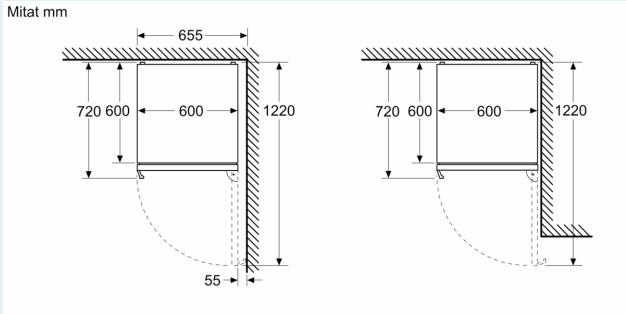

Mitat

- Mitat (K x L x S): 203 x 60 x 67 cm

Tekniset tiedot

- Oven kätisyys: aukeaa oikealle, avaussuunta vaihdettavissa
- Säädettävät jalat edessä, pyörät takana

iQ500, Jääkaappipakastin, 203 x 60 cm, Inox-easyclean
KG39NAICT

Mittapiirustukset

Mittapiirustukset

Laitteen nimi	A	B	C	D
KGN33, 36, 39, 46, 49	0/65	20	590	125
KGF39, 49	0/65	20	590	125

Mitta A:

Malleissa, joissa on pystysuoraan integroidut kahvat, minimietäisyyden pitää mukavan avaamisen varmistamiseksi olla 65 mm.

Mitat mm

Kun laite sijoitetaan suoraan seinän viereen, kaikki vetolaatikot voidaan vetää kokonaan ulos.

* Jos ulkoinen kahva tai ilman ulkoista kahvaa.