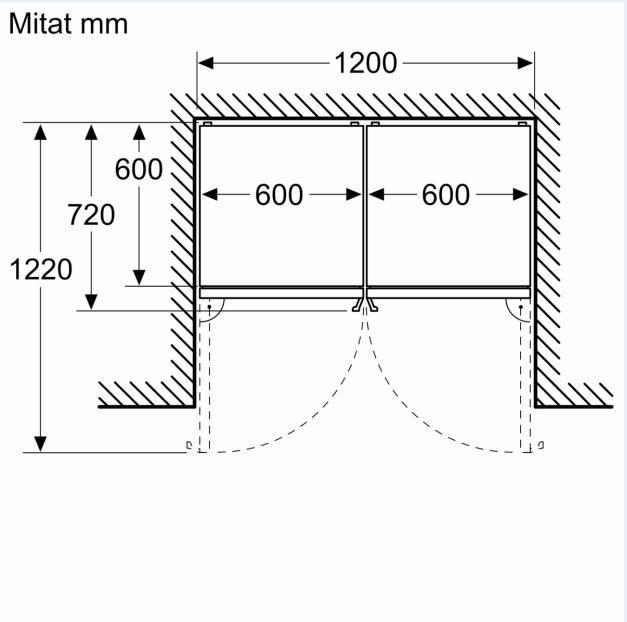

Mitat

- Mitat (K x L x S): 203 x 60 x 67 cm

Tekniset tiedot

- Oven kätisyys: aukeaa oikealle, avaussuunta vaihdettavissa
- Säädettävät jalat edessä, pyörät takana

iQ500, Jääkaappipakastin, 203 x 60 cm, Inox-easyclean
KG39NAICT

Mittapiirustukset

Mittapiirustukset

Laitteen nimi	A	B	C	D
KGN33, 36, 39, 46, 49	0/65	20	590	125
KGF39, 49	0/65	20	590	125

Mitta A:

Malleissa, joissa on pystysuoraan integroidut kahvat, minimietäisyyden pitää mukavan avaamisen varmistamiseksi olla 65 mm.

Mitat mm

Kun laite sijoitetaan suoraan seinän viereen, kaikki vetolaatikot voidaan vetää kokonaan ulos.

* Jos ulkoinen kahva tai ilman ulkoista kahvaa.