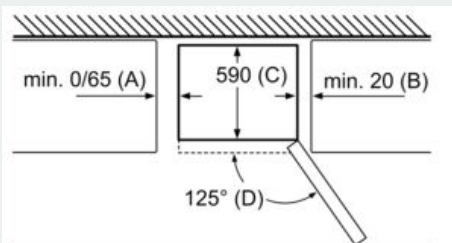

#### Tekniset tiedot

- Oven kätsisyys: aukeaa oikealle, avausuunta vaihdettavissa
- Säädettävät jalat edessä, pyörät takana

iQ700, Jääkaappipakastin, 203 x 60 cm, inox-easyclean  
KG39FPI45

Mittapiirustukset