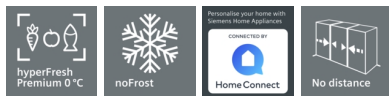

## iQ700, Jääkaappipakastin, 203 x 60 cm, inox-easyclean KG39FPI45

A+++