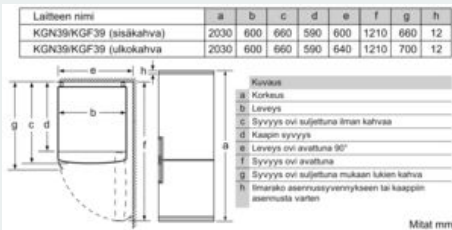

#### Tekniset tiedot

- Oven kätsisyys: aukeaa oikealle, avausuunta vaihdettavissa
- Säädettävät jalat edessä, pyörät takana

iQ700, Jääkaappipakastin, 203 x 60 cm, inox-easyclean  
KG39FPI45

Mittapiirustukset