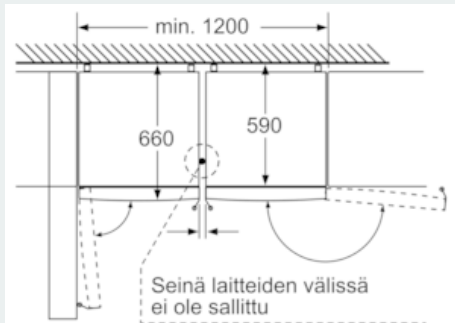

Tekniset tiedot

- Ovi aukeaa oikealle, avausuunta vaihdettavissa
- Säädettävät jalat edessä, pyörät takana
- Kylmälaitteen syvyys on pienennettävissä 10 mm vaihtamalla laitteen takana olevaa seinävalipidikettä.

iQ300, Jääkaappipakastin, 186 x 60 cm, inox-easyclean KG36NXI45

Mittapiirustukset

Laitteen nimi	a	b	c	d	e	f	g	h
KG36 (sisäkahvia)	1860	600	660	590	600	1210	660	12
KG36 (ulkokahvia)	1860	600	660	590	640	1210	700	12

Käsitteet	
a	Korkeus
b	Leveys
c	Syvyys suljetussa oviin kahvia
d	Käpän syvyys
e	Leveys suljetussa 90°
f	Syvyys suljetussa
g	Syvyys suljetussa mukaan lukien kahvia
h	Ilmarako asennussyvennyksen tai kaappin asennusta varten

Mitat mm

Molemmat kuvatut laitteet ovat identtiset. (erilainen oven avautuminen)

Mitat mm