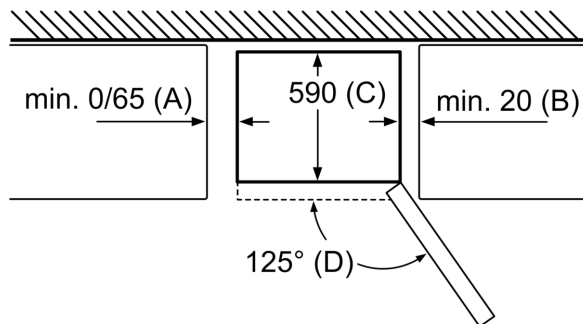

#### Tekniset tiedot

- Oven kätisyys: aukeaa oikealle, avaussuunta vaihdettavissa
- Säädettävät jalat edessä, pyörät takana

### Mittapiirustukset

Laitteen nimi	a	b	c	d	e	f	g
KG36 (sisäpuolinen kahva)	1860	600	660	590	600	1210	660
KG36 (ulkopuolinen kahva)	1860	600	660	590	640	1210	700

Erittely
a Korkeus
b Leveys
c Syvyys ovi suljettuna, ilman kahvaa
d Kaapin syvyys
e Leveys ovi avattuna 90°
f Syvyys ovi avattuna
g Syvyys ovi suljettuna, mukaan lukien kahva

Mitat mm

Laitteen nimi	A	B	C	D
KG33, 36, 39, 46, 49	0/65	20	590	125
KGF39, 49	0/65	20	590	125

Mitta A:

Malleissa, joissa on pystysuoraan integroidut kahvat, minimietäisyyden pitää mukavan avaamisen varmistamiseksi olla 65 mm.