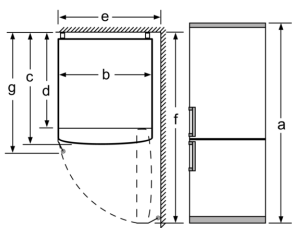

iQ300, Jääkaappipakastin, 186 x 60 cm, Valkoinen KG36NVWEB

Mittapiirustukset

Laitteen nimi	a	b	c	d	e	f	g
KG36 (sisäpuolinen kahva)	1860	600	660	590	600	1210	660
KG36 (ulkopuolinen kahva)	1860	600	660	590	640	1210	700

Erittely
a Korkeus
b Leveys
c Syvyys ovi suljettuna, ilman kahvaa
d Kaapin syvyys
e Leveys ovi avattuna 90°
f Syvyys ovi avattuna
g Syvyys ovi suljettuna, mukaan lukien kahva

Mitat mm