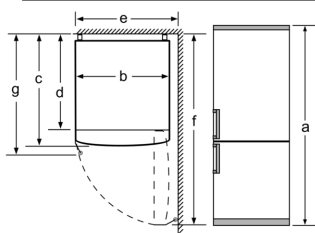

Pakastinosa

- varioZone - irroitettavat lasihyllyt mahdollistavat erioissuuren säilytystilan
- 3 pakastuslaatikkoa läpinäkyvällä etuosalla

Mitat

- Mitat (K x L x S): 186 x 60 x 66 cm
- Distance holder -mitta: Huomioi laitteen asennuksessa etäisyyden seinästä ja mahdollistaa tarvittavan ilmankierron. Oikealla asennuksella varmistetaan mahdollisimman pieni sähkönkulutus.

Tekniset tiedot

- Oven kätisyys: aukeaa oikealle, avausuunta vaihdettavissa
- Virtajohdon pituus: 240 cm
- Säädettävät jalat edessä, pyörät takana
- Liitäntäteho: 100 W
- Jännite 220-240 V.

Varusteet

- 1 x jääpalarasia
- 1 munakotelo

Tekniset tiedot	
a	Korkeus
b	Leveys
c	Syvyys ovi suljettuna, ilman kahvaa
d	Kaapin syvyys
e	Leveys ovi avattuna 90°
f	Syvyys ovi avattuna
g	Syvyys ovi suljettuna, mukaan lukien kahva

Mitat mm

Laitteen nimi	A	B	C	D
KG33, 36, 39, 46, 49	0/65	20	590	125
KG39, 49	0/65	20	590	125

Mitta A:

Malleissa, joissa on pystysuoraan integroidut kahvat, minimietäisyyden pitää mukavan avaamisen varmistamiseksi olla 65 mm.

Mitat mm

Kun laite sijoitetaan suoraan seinän viereen, kaikki vetolaatikot voidaan vetää kokonaan ulos.