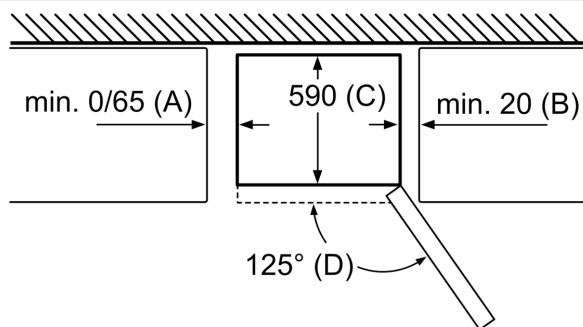

Tekniset tiedot

- Oven kätisyys: aukeaa oikealle, avausuunta vaihdettavissa
- Virtajohdon pituus: 240 cm
- Säädettävät jalat edessä, pyörät takana
- Liitäntäteho: 100 W
- Jännite 220-240 V.

Varusteet

- 1 x jääpalarasia
- 1 munakotelo

iQ300, Jääkaappipakastin, 186 x 60 cm, Inox-easyclean KG36NVIER

Mittäpiirustukset

Laitteen nimi	a	b	c	d	e	f	g
KG36NVIER (sisäkahva)	2030	600	660	590	600	1210	660
KG36NVIER (ulkokahva)	2030	600	660	590	640	1210	700

Tekniset tiedot	
a	Korkeus
b	Leveys
c	Syvyys ovi suljettuna, ilman kahvaa
d	Kaapin syvyys
e	Leveys ovi avattuna 90°
f	Syvyys ovi avattuna
g	Syvyys ovi suljettuna, mukaan lukien kahva

Mitat mm

Laitteen nimi	A	B	C	D
KG33, 36, 39, 46, 49	0/65	20	590	125
KG39, 49	0/65	20	590	125

Mitta A:

Malleissa, joissa on pystysuoraan integroidut kahvat, minimietäisyyden pitää mukavan avaamisen varmistamiseksi olla 65 mm.

Mitat mm

Kun laite sijoitetaan suoraan seinän viereen, kaikki vetolaatikot voidaan vetää kokonaan ulos.