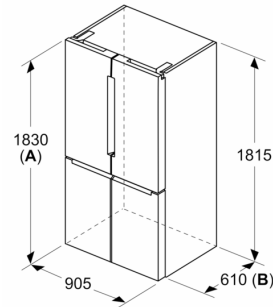

Pakastinosa

- 6 pakastuslaatikkoa läpinäkyvällä etuosalla
- 1 x jääpalarasia, joka voidaan irrottaa tarvittaessa
- NoFrost-automaattisulatus

Mitat

- Mitat (K x L x S): 183 x 91 x 73 cm

Tekniset tiedot

- 4 pyörää helpottavat laitteen kuljetusta ja siirtoa, 3 pyöristä on korkeussäädettäviä

**Serie 4, French door
-jääkaappipakastin, 4 ovea, 183 x
90.5 cm, Teräs (anti-fingerprint)
KFN96VPEA**

Mitat mm

A: Etuosa on säädettävissä
1830–1847 mm, edessä olevat
tasapainotusjalat kokonaan ulkona

Mitat mm