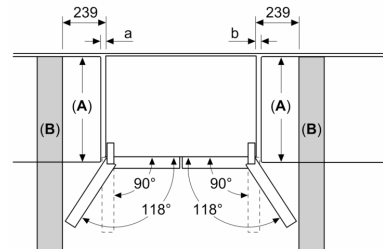

Pakastinosa

- 6 pakastuslaatikkoa läpinäkyvällä etuosalla
- 1 x jääpalarasia, joka voidaan irrottaa tarvittaessa
- NoFrost-automaattisulatus

Mitat

- Mitat (K x L x S): 183 x 91 x 73 cm

Tekniset tiedot

- 4 pyörää helpottavat laitteen kuljetusta ja siirtoa, 3 pyöristä on korkeussäädettäviä

**Serie 4, French door
-jääkaappipakastin, 4 ovea, 183 x
90.5 cm, Teräs (anti-fingerprint)
KFN96VPEA**

Mitat mm

A: Etuosa on säädettävissä
1830–1847 mm, edessä olevat
tasapainotusjalat kokonaan ulkona

Mitat mm

A: Etuosa on säädettävissä
1830–1847 mm, edessä olevat
tasapainotusjalat kokonaan ulkona
B: Lisää 25 mm takana oleville kiinteille
välikkeille

Mitat mm

Mitat mm

A	a	b
≤ 600	0	0
600 < A ≤ 650	45	45
650 < A ≤ 700	60	60
> 700	239	239