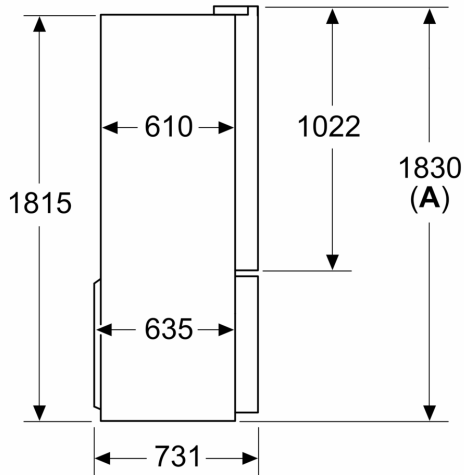

Pakastinosa

- 6 pakastuslaatikkoa läpinäkyvällä etuosalla
- 1 x jääpalarasia, joka voidaan irrottaa tarvittaessa
- NoFrost-automaattisulatus

Mitat

- Mitat (K x L x S): 183 x 91 x 73 cm

Tekniset tiedot

- 4 pyörää helpottavat laitteen kuljetusta ja siirtoa, 3 pyöristä on korkeussäädettäviä

**Serie 4, French door
-jääkaappipakastin, 4 ovea, 183 x
90.5 cm, Teräs (anti-fingerprint)
KFN96VPEA**

Mitat mm

A: Etuosa on säädettävissä
1830–1847 mm, edessä olevat
tasapainotusjalat kokonaan ulkona

Mitat mm

A: Etuosa on säädettävissä
1830–1847 mm, edessä olevat
tasapainotusjalat kokonaan ulkona
B: Lisää 25 mm takana oleville kiinteille
välikkeille

Mitat mm

Mitat mm

A	a	b
≤ 600	0	0
600 < A ≤ 650	45	45
650 < A ≤ 700	60	60
> 700	239	239