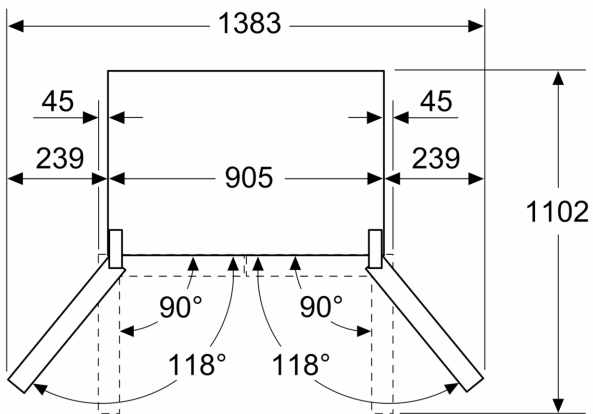

Pakastinosa

- 6 pakastuslaatikkoa läpinäkyvällä etuosalla
- 1 x jääpalarasia, joka voidaan irrottaa tarvittaessa
- NoFrost-automaattisulatus

Mitat

- Mitat (K x L x S): 183 x 91 x 73 cm

Tekniset tiedot

- 4 pyörää helpottavat laitteen kuljetusta ja siirtoa, 3 pyöristä on korkeussäädettäviä

**Serie 4, French door
-jääkaappipakastin, 4 ovea, 183 x
90.5 cm, Teräs (anti-fingerprint)
KFN96VPEA**

Mitat mm

A: Etuosa on säädettävissä
1830–1847 mm, edessä olevat
tasapainotusjalat kokonaan ulkona

Mitat mm

A: Etuosa on säädettävissä
1830–1847 mm, edessä olevat
tasapainotusjalat kokonaan ulkona
B: Lisää 25 mm takana oleville kiinteille
välikkeille

Mitat mm

Mitat mm

A	a	b
≤ 600	0	0
600 < A ≤ 650	45	45
650 < A ≤ 700	60	60
> 700	239	239