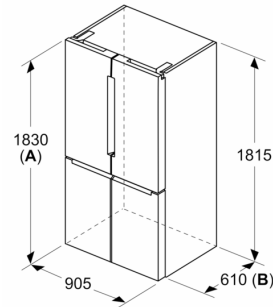

#### Mitat

- Mitat (K x L x S): 183 x 91 x 73 cm

#### Tekniset tiedot

**Serie 4, French door  
-jääkaappipakastin, 4 ovea, 183 x  
90.5 cm, Musta teräs  
KFN96AXEA**

Mitat mm

**A:** Etuosa on säädettävissä  
1830–1847 mm, edessä olevat  
tasapainotusjalat kokonaan ulkona

Mitat mm

**A:** Etuosa on säädettävissä  
1830–1847 mm, edessä olevat  
tasapainotusjalat kokonaan ulkona  
**B:** Lisää 25 mm takana oleville kiinteille  
välikkeille

Mitat mm

Mitat mm

A	a	b
≤ 600	0	0
600 < A ≤ 650	45	45
650 < A ≤ 700	60	60
> 700	239	239