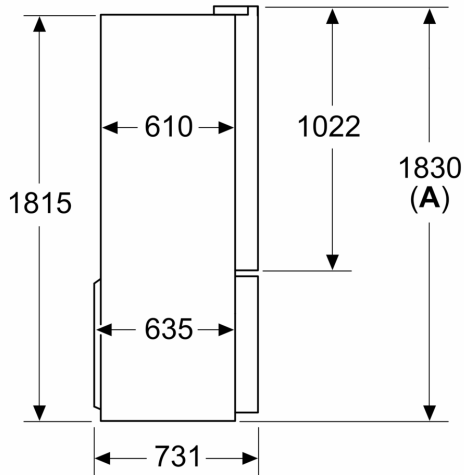

**Serie 4, French door
-jääkaappipakastin, 4 ovea, 183 x
90.5 cm, Musta teräs
KFN96AXEA**

Mitat mm

A: Etuosa on säädettävissä
1830–1847 mm, edessä olevat
tasapainotusjalat kokonaan ulkona

Mitat mm