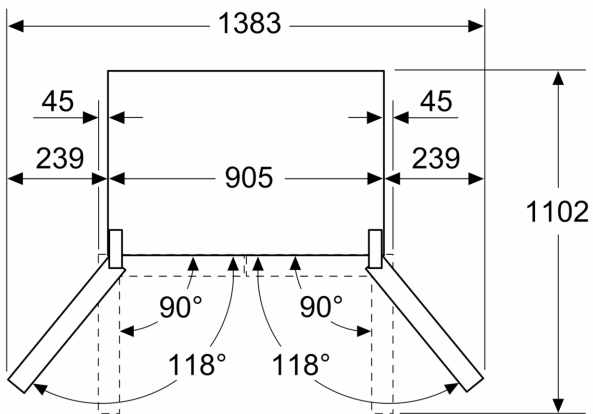

#### Mitat

- Mitat (K x L x S): 183 x 91 x 73 cm

#### Tekniset tiedot

**Serie 4, French door  
-jääkaappipakastin, 4 ovea, 183 x  
90.5 cm, Musta teräs  
KFN96AXEA**

Mitat mm

**A:** Etuosa on säädettävissä  
1830–1847 mm, edessä olevat  
tasapainotusjalat kokonaan ulkona

Mitat mm

**A:** Etuosa on säädettävissä  
1830–1847 mm, edessä olevat  
tasapainotusjalat kokonaan ulkona  
**B:** Lisää 25 mm takana oleville kiinteille  
välikkeille

Mitat mm

Mitat mm

A	a	b
≤ 600	0	0
600 < A ≤ 650	45	45
650 < A ≤ 700	60	60
> 700	239	239