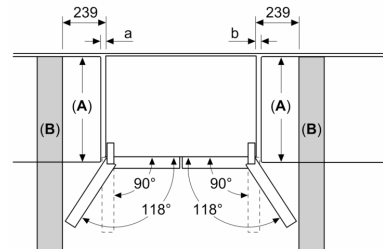

#### Tekniset tiedot

**Serie 4, French door  
-jääkaappipakastin, 4 ovea, 183 x  
90.5 cm, Musta teräs  
KFN96AXEA**

Mitat mm

**A:** Etuosa on säädettävissä  
1830–1847 mm, edessä olevat  
tasapainotusjalat kokonaan ulkona

Mitat mm

**A:** Etuosa on säädettävissä  
1830–1847 mm, edessä olevat  
tasapainotusjalat kokonaan ulkona  
**B:** Lisää 25 mm takana oleville kiinteille  
välikkeille

Mitat mm

Mitat mm

A	a	b
≤ 600	0	0
600 < A ≤ 650	45	45
650 < A ≤ 700	60	60
> 700	239	239

**A:** Kalusteen tai työtason  
syvyys

**B:** Seinä  
Laatikot voidaan vetää ulos, kun  
luukku on auki 90°