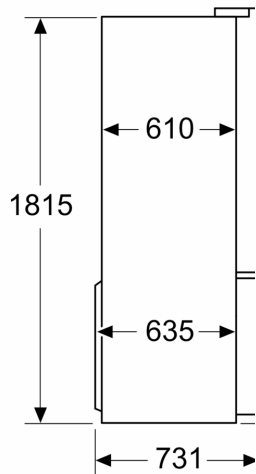

**Mitat**

- Mitat (K x L x S): 183 x 91 x 73 cm

**Tekniset tiedot**

- 4 pyörää helpottavat laitteen kuljetusta ja siirtoa, 3 pyöristä on korkeussäädettäviä

**Serie 4, French door**  
**-jääkaappipakastin, 4 ovea, 183 x**  
**90.5 cm, Teräs (anti-fingerprint)**  
**KFN96APEA**

Mitat mm

**A:** Etuosa on säädettä  
 1830–1847 mm, ec  
 tasapainotusjalat kc

Mitat mm

**A:** Etuosa on säädettä  
 1830–1847 mm, e  
 tasapainotusjalat l  
**B:** Lisää 25 mm taka  
 välikkeille

Mitat mm