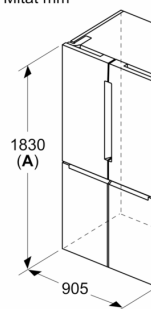

**Mitat**

- Mitat (K x L x S): 183 x 91 x 73 cm

**Tekniset tiedot**

- 4 pyörää helpottavat laitteen kuljetusta ja siirtoa, 3 pyöristä on korkeussäädettäviä

**Serie 4, French door**  
**-jääkaappipakastin, 4 ovea, 183 x**  
**90.5 cm, Teräs (anti-fingerprint)**  
**KFN96APEA**

Mitat mm

**A:** Etuosa on säädettä  
 1830–1847 mm, ec  
 tasapainotusjalat kc

Mitat mm

**A:** Etuosa on säädettä  
 1830–1847 mm, e  
 tasapainotusjalat l  
**B:** Lisää 25 mm taka  
 välikkeille

Mitat mm