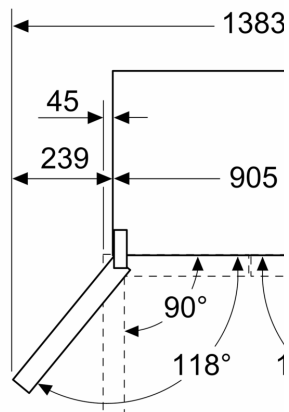

**Mitat**

- Mitat (K x L x S): 183 x 91 x 73 cm

**Tekniset tiedot**

- 4 pyörää helpottavat laitteen kuljetusta ja siirtoa, 3 pyöristä on korkeussäädettäviä

**Serie 4, French door**  
**-jääkaappipakastin, 4 ovea, 183 x**  
**90.5 cm, Teräs (anti-fingerprint)**  
**KFN96APEA**

Mitat mm

**A:** Etuosa on säädettä  
 1830–1847 mm, ec  
 tasapainotusjalat kc

Mitat mm

**A:** Etuosa on säädettä  
 1830–1847 mm, e  
 tasapainotusjalat l  
**B:** Lisää 25 mm taka  
 välikkeille

Mitat mm

Mitat mm