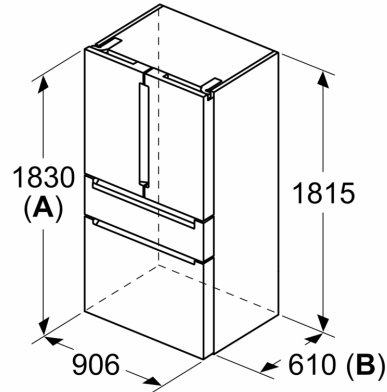

Mitat

- Mitat (K x L x S): 183 x 91 x 74 cm

Tekniset tiedot

- 4 pyörää helpottavat laitteen kuljetusta ja siirtoa, 3 pyöristä on korkeussäädettäviä
- Distance holder -mitta: Huomioi laitteen asennuksessa etäisyyden seinästä ja mahdollistaa tarvittavan ilmankierron. Oikealla asennuksella varmistetaan mahdollisimman pieni sähkönkulutus.
- Jännite 220-240 V.

iQ700, French door -kylmälaite lasiovilla , 183 x 90.5 cm, Musta KF96RSBEA

Mittapiirustukset

Mitat mm

A: Etuosa on säädettävissä 1830 - 1847 mm, edessä olevat tasapainotusjalat kokonaan ulkona

Mitat mm

A: Etuosa on säädettävissä 1830 - 1847 mm, edessä olevat tasapainotusjalat kokonaan ulkona

B: Lisää 25 mm takana oleville kiinteille väliskeille

Mitat mm

Mitat mm

A	a	b
≤ 600	0	0
600 < A ≤ 650	50	50
650 < A ≤ 700	65	65
> 700	244	244

A: Kalusteen tai työtason syvyys

B: Seinä
Laatikat voidaan vetää ulos, kun luukku on auki 90°