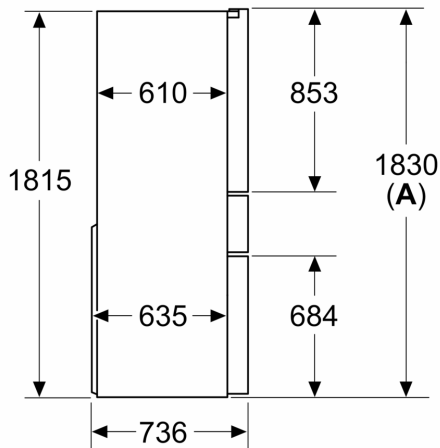

Mitat

- Mitat (K x L x S): 183 x 91 x 74 cm

Tekniset tiedot

- 4 pyörää helpottavat laitteen kuljetusta ja siirtoa, 3 pyöristä on korkeussäädettäviä
- Distance holder -mitta: Huomioi laitteen asennuksessa etäisyyden seinästä ja mahdollistaa tarvittavan ilmankierron. Oikealla asennuksella varmistetaan mahdollisimman pieni sähkönkulutus.
- Jännite 220-240 V.

iQ700, French door -kylmälaite lasiovilla , 183 x 90.5 cm, Musta KF96RSBEA

Mittapiirustukset

Mitat mm

A: Etuosa on säädettävissä 1830 - 1847 mm, edessä olevat tasapainotusjalat kokonaan ulkona

Mitat mm

A: Etuosa on säädettävissä 1830 - 1847 mm, edessä olevat tasapainotusjalat kokonaan ulkona