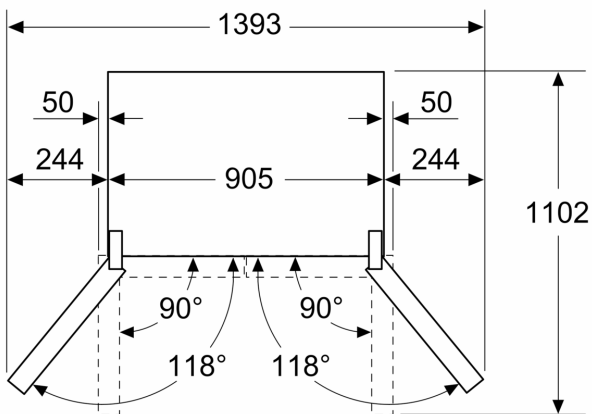

Mitat

- Mitat (K x L x S): 183 x 91 x 74 cm

Tekniset tiedot

- 4 pyörää helpottavat laitteen kuljetusta ja siirtoa, 3 pyöristä on korkeussäädettäviä
- Distance holder -mitta: Huomioi laitteen asennuksessa etäisyyden seinästä ja mahdollistaa tarvittavan ilmankierron. Oikealla asennuksella varmistetaan mahdollisimman pieni sähkönkulutus.
- Jännite 220-240 V.

iQ700, French door -kylmälaite lasiovilla , 183 x 90.5 cm, Musta KF96RSBEA

Mittapiirustukset

Mitat mm

A: Etuosa on säädettävissä 1830 - 1847 mm, edessä olevat tasapainotusjalat kokonaan ulkona

Mitat mm

A: Etuosa on säädettävissä 1830 - 1847 mm, edessä olevat tasapainotusjalat kokonaan ulkona

B: Lisää 25 mm takana oleville kiinteille väliskeille

Mitat mm

Mitat mm

A	a	b
≤ 600	0	0
600 < A ≤ 650	50	50
650 < A ≤ 700	65	65
> 700	244	244

A: Kalusteen tai työtason syvyys

B: Seinä
Laatikat voidaan vetää ulos, kun luukku on auki 90°