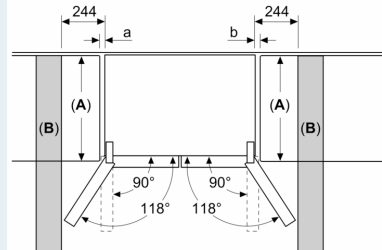

Mitat

- Mitat (K x L x S): 183 x 91 x 74 cm

Tekniset tiedot

- 4 pyörää helpottavat laitteen kuljetusta ja siirtoa, 3 pyöristä on korkeussäädettäviä
- Distance holder -mitta: Huomioi laitteen asennuksessa etäisyyden seinästä ja mahdollistaa tarvittavan ilmankierron. Oikealla asennuksella varmistetaan mahdollisimman pieni sähkönkulutus.
- Jännite 220-240 V.

iQ700, French door -kylmälaite lasiovilla , 183 x 90.5 cm, Musta KF96RSBEA

Mittapiirustukset

Mitat mm

A: Etuosa on säädettävissä 1830 - 1847 mm, edessä olevat tasapainotusjalat kokonaan ulkona

Mitat mm

A: Etuosa on säädettävissä 1830 - 1847 mm, edessä olevat tasapainotusjalat kokonaan ulkona

B: Lisää 25 mm takana oleville kiinteille väliskeille

Mitat mm

Mitat mm

A	a	b
≤ 600	0	0
600 < A ≤ 650	50	50
650 < A ≤ 700	65	65
> 700	244	244

A: Kalusteen tai työtason syvyys

B: Seinä
Laatikat voidaan vetää ulos, kun luukku on auki 90°