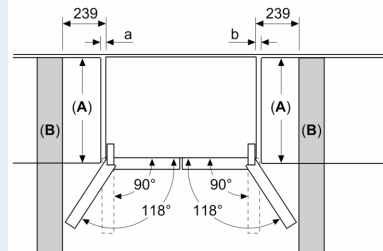

Pakastinosa

- 6 pakastuslaatikkoa läpinäkyvällä etuosalla
- 1 x jääpalarasia, joka voidaan irrottaa tarvittaessa
- noFrost-automaattisulatus

Mitat

- Mitat (K x L x S): 183 x 91 x 73 cm

Tekniset tiedot

- 4 pyörää helpottavat laitteen kuljetusta ja siirtoa, 3 pyöristä on korkeussäädettäviä
- Jännite 220-240 V.

iQ300, French door
-jääkaappipakastin, 4 ovea, 183 x
90.5 cm, Inox-easyclean
KF96NVPEA

Mittapiirustukset

Mitat mm

A: Etuosa on säädettävissä 1830–1847 mm, edessä olevat tasapainotusjalat kokonaan ulkona

Mitat mm

A: Etuosa on säädettävissä 1830–1847 mm, edessä olevat tasapainotusjalat kokonaan ulkona

B: Lisää 25 mm takana oleville kiinteille väliskeille

Mitat mm

Mitat mm

| A | a | b |
|---------------|-----|-----|
| ≤ 600 | 0 | 0 |
| 600 < A ≤ 650 | 45 | 45 |
| 650 < A ≤ 700 | 60 | 60 |
| > 700 | 239 | 239 |