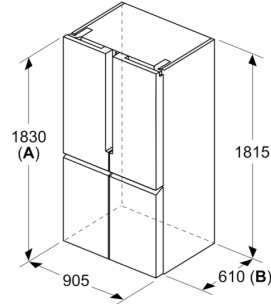

Pakastinosa

- 6 pakastuslaatikkoa läpinäkyvällä etuosalla
- 1 x jääpalarasia, joka voidaan irrottaa tarvittaessa
- noFrost-automaattisulatus

Mitat

- Mitat (K x L x S): 183 x 91 x 73 cm

Tekniset tiedot

- 4 pyörää helpottavat laitteen kuljetusta ja siirtoa, 3 pyöristä on korkeussäädettäviä
- Jännite 220-240 V.

iQ300, French door
-jääkaappipakastin, 4 ovea, 183 x
90.5 cm, Inox-easyclean
KF96NVPEA

Mittapiirustukset

Mitat mm

A: Etuosa on säädettävissä 1830–1847 mm, edessä olevat tasapainotusjalat kokonaan ulkona

Mitat mm

A: Etuosa on säädettävissä 1830–1847 mm, edessä olevat tasapainotusjalat kokonaan ulkona

B: Lisää 25 mm takana oleville kiinteille väliskeille

Mitat mm

Mitat mm

| A | a | b |
|---------------|-----|-----|
| ≤ 600 | 0 | 0 |
| 600 < A ≤ 650 | 45 | 45 |
| 650 < A ≤ 700 | 60 | 60 |
| > 700 | 239 | 239 |