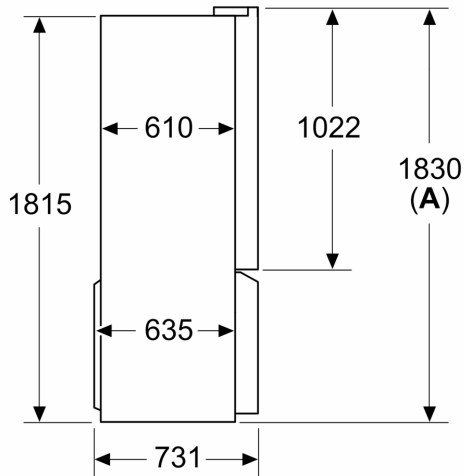

Pakastinosa

- 6 pakastuslaatikkoa läpinäkyvällä etuosalla
- 1 x jääpalarasia, joka voidaan irrottaa tarvittaessa
- noFrost-automaattisulatus

Mitat

- Mitat (K x L x S): 183 x 91 x 73 cm

Tekniset tiedot

- 4 pyörää helpottavat laitteen kuljetusta ja siirtoa, 3 pyöristä on korkeussäädettäviä
- Jännite 220-240 V.

iQ300, French door
-jääkaappipakastin, 4 ovea, 183 x
90.5 cm, Inox-easyclean
KF96NVPEA

Mittapiirustukset

Mitat mm

A: Etuosa on säädettävissä 1830–1847 mm, edessä olevat tasapainotusjalat kokonaan ulkona

Mitat mm

A: Etuosa on säädettävissä 1830–1847 mm, edessä olevat tasapainotusjalat kokonaan ulkona

B: Lisää 25 mm takana oleville kiinteille väliskeille

Mitat mm

Mitat mm

| A | a | b |
|---------------|-----|-----|
| ≤ 600 | 0 | 0 |
| 600 < A ≤ 650 | 45 | 45 |
| 650 < A ≤ 700 | 60 | 60 |
| > 700 | 239 | 239 |