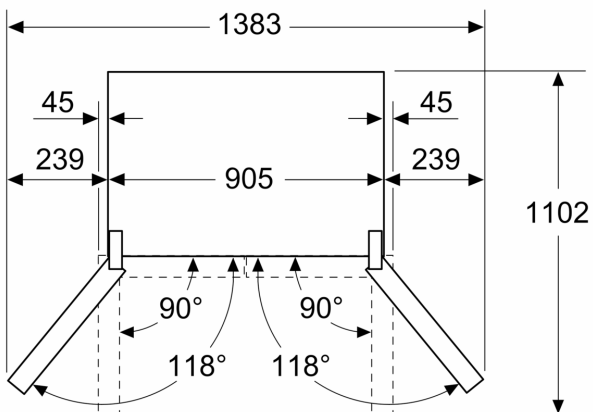

Pakastinosa

- 6 pakastuslaatikkoa läpinäkyvällä etuosalla
- 1 x jääpalarasia, joka voidaan irrottaa tarvittaessa
- noFrost-automaattisulatus

Mitat

- Mitat (K x L x S): 183 x 91 x 73 cm

Tekniset tiedot

- 4 pyörää helpottavat laitteen kuljetusta ja siirtoa, 3 pyöristä on korkeussäädettäviä
- Jännite 220-240 V.

iQ300, French door
-jääkaappipakastin, 4 ovea, 183 x
90.5 cm, Inox-easyclean
KF96NVPEA

Mittapiirustukset

Mitat mm

A: Etuosa on säädettävissä 1830–1847 mm, edessä olevat tasapainotusjalat kokonaan ulkona

Mitat mm

A: Etuosa on säädettävissä 1830–1847 mm, edessä olevat tasapainotusjalat kokonaan ulkona

B: Lisää 25 mm takana oleville kiinteille väliskeille

Mitat mm

Mitat mm

| A | a | b |
|---------------|-----|-----|
| ≤ 600 | 0 | 0 |
| 600 < A ≤ 650 | 45 | 45 |
| 650 < A ≤ 700 | 60 | 60 |
| > 700 | 239 | 239 |