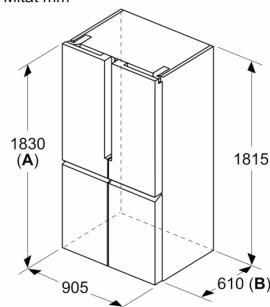

#### Mitat

- Mitat (K x L x S): 183 x 91 x 73 cm

#### Tekniset tiedot

- 4 pyörää helpottavat laitteen kuljetusta ja siirtoa, 3 pyöristä on korkeussäädettäviä
- Jännite 220-240 V.

**iQ300, French door**  
**-jääkaappipakastin, 4 ovea, 183 x**  
**90.5 cm, Musta teräs**  
**KF96NAXEA**

Mittapiirustukset

Mitat mm

**A:** Etuosa on säädettävissä 1830–1847 mm, edessä olevat tasapainotusjalat kokonaan ulkona

Mitat mm

**A:** Etuosa on säädettävissä 1830–1847 mm, edessä olevat tasapainotusjalat kokonaan ulkona  
**B:** Lisää 25 mm takana oleville kiinteille välkkeille