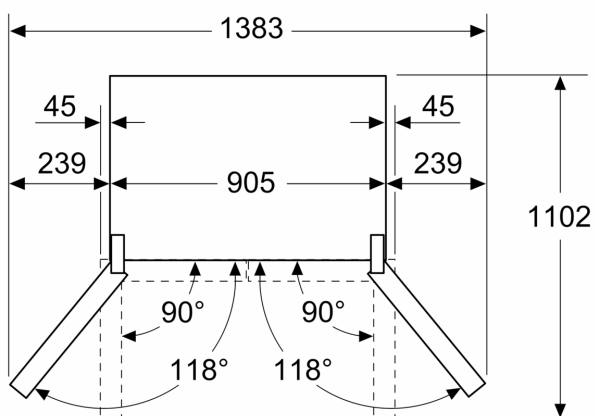

#### Mitat

- Mitat (K x L x S): 183 x 91 x 73 cm

Mittapiirustukset

Mitat mm

**A:** Etuosa on säädettävissä 1830–1847 mm, edessä olevat tasapainotusjalat kokonaan ulkona

Mitat mm

**A:** Etuosa on säädettävissä 1830–1847 mm, edessä olevat tasapainotusjalat kokonaan ulkona  
**B:** Lisää 25 mm takana oleville kiinteille välkkeille

Mitat mm

Mitat mm

A	a	b
≤ 600	0	0
600 < A ≤ 650	45	45
650 < A ≤ 700	60	60
> 700	239	239

**A:** Kalusteen tai työtason syvyys

**B:** Seinä  
 Laatikot voidaan vetää ulos, kun luukku on auki 90°