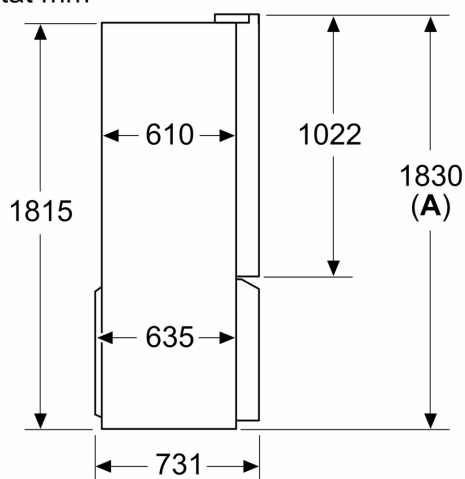

#### Mitat

- Mitat (K x L x S): 183 x 91 x 73 cm

Mittapiirustukset

Mitat mm

**A:** Etuosa on säädettävissä 1830–1847 mm, edessä olevat tasapainotusjalat kokonaan ulkona

Mitat mm

**A:** Etuosa on säädettävissä 1830–1847 mm, edessä olevat tasapainotusjalat kokonaan ulkona  
**B:** Lisää 25 mm takana oleville kiinteille välkkeille