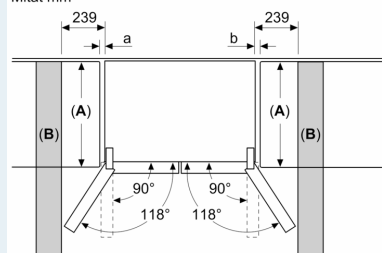

Mittapiirustukset

Mitat mm

**A:** Etuosa on säädettävissä 1830–1847 mm, edessä olevat tasapainotusjalat kokonaan ulkona

Mitat mm

**A:** Etuosa on säädettävissä 1830–1847 mm, edessä olevat tasapainotusjalat kokonaan ulkona  
**B:** Lisää 25 mm takana oleville kiinteille välkkeille

Mitat mm

Mitat mm

A	a	b
≤ 600	0	0
600 < A ≤ 650	45	45
650 < A ≤ 700	60	60
> 700	239	239

**A:** Kalusteen tai työtason syvyys

**B:** Seinä  
 Laatikot voidaan vetää ulos, kun luukku on auki 90°