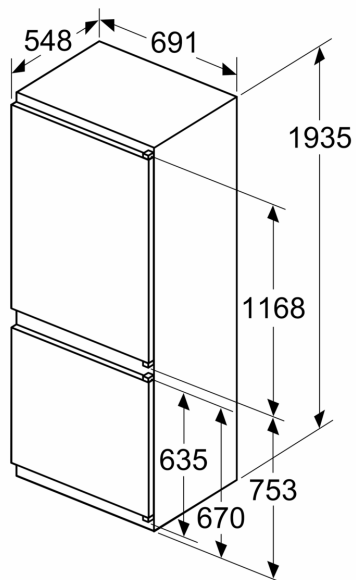

Pakastinosa

- Pakastimen tilavuus: 98 l
- Pakastuskapasiteetti / vrk: 9.5 kg
- Lämpötilan nousuaika: 12 h
- 3 pakastuslaatikkoa läpinäkyvällä etuosalla

Mitat

- Mitat (K x L x S): 194 x 69 x 55 cm
- Asennusmitat: (H x B x T): 194.0 cm x 71.0 cm x 56.0 cm

Tekniset tiedot

- Oven kätisyys: aukeaa oikealle, avausuunta vaihdettavissa
- Säädettävät jalat edessä, pyörät takana

Serie 4, Integroitava
jääkaappipakastin, 193.5 x 69.1 cm,
liukusaranat
KBN96VSE0

Mitat mm

C: Etupaneelin ylitys

D: Etupaneelin alareuna

Mitat mm

Mitat mm