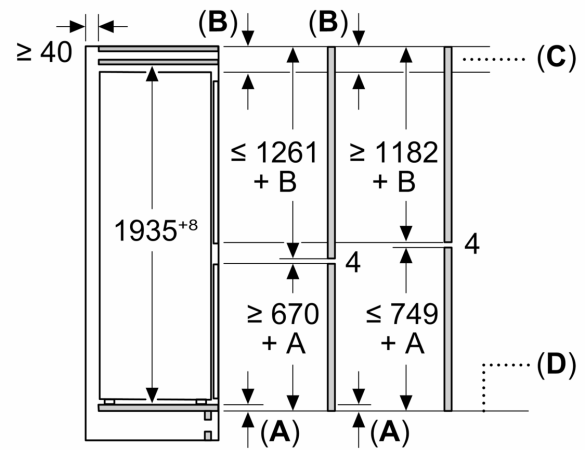

Pakastinosa

- Pakastimen tilavuus: 98 l
- Pakastuskapasiteetti / vrk: 9.5 kg
- Lämpötilan nousuaika: 12 h
- 3 pakastuslaatikkoa läpinäkyvällä etuosalla

Mitat

- Mitat (K x L x S): 194 x 69 x 55 cm
- Asennusmitat: (H x B x T): 194.0 cm x 71.0 cm x 56.0 cm

Tekniset tiedot

- Oven kätisyys: aukeaa oikealle, avausuunta vaihdettavissa
- Säädettävät jalat edessä, pyörät takana

Serie 4, Integroitava
jääkaappipakastin, 193.5 x 69.1 cm,
liukusaranat
KBN96VSE0

Mitat mm