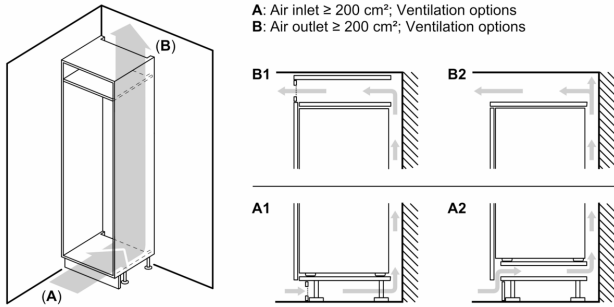

Jääkaappiosa

- Jääkaapin tilavuus: 285 l
- 5 turvasihyllyä, joista 4 korkeudeltaan säädettävissä
- 1 kpl suuri ovihylly, 3 kpl pieni ovihylly
- kromattu pulloteline

Tuoresäilytys

- VitaFresh -laatikko kosteudensäädöllä pitää hedelmät ja vihannekset tuoreina pidempään.

Pakastinosa

- Pakastimen tilavuus: 98 l
- Pakastuskapasiteetti / vrk: 9.5 kg
- Lämpötilan nousuaika: 12 h
- 3 pakastuslaatikkoa läpinäkyvällä etuosalla

Mitat

- Mitat (K x L x S): 194 x 69 x 55 cm
- Asennusmitat: (H x B x T): 194.0 cm x 71.0 cm x 56.0 cm

Tekniset tiedot

- Oven kätisyys: aukeaa oikealle, avausuunta vaihdettavissa
- Säädettävät jalat edessä, pyörät takana

Serie 4, Integroitava
jääkaappipakastin, 193.5 x 69.1 cm,
liukusaranat
KBN96VSE0

Mitat mm