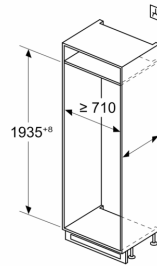

Mitat

- Mitat (K x L x S): 194 x 71 x 55 cm
- Asennusmitat: (H x B x T): 194.0 cm x 71.0 cm x 56.0 cm

Tekniset tiedot

- Oven kätsisyys: aukeaa oikealle, avausuunta vaihdettavissa
- Säädettävät jalat edessä, pyörät takana
- Virtajohdon pituus: 230 cm
- Jännite 220-240 V.

Varusteet

- munapidike
- Jääpalalokero

**Serie 6, Integroitava
jääkaappipakastin, 193.5 x 70.8 cm,
pehmeästi sulkeutuva litteä sarana
KBN96SDD0**

Mitat mm

C: Etupaneeli

D: Etupaneeli

Mitat mm

Mitat mm

Mitat mm
Suositellut sa

Taulukossa s
noudatettava
ovien vapaa
keittiökaluste