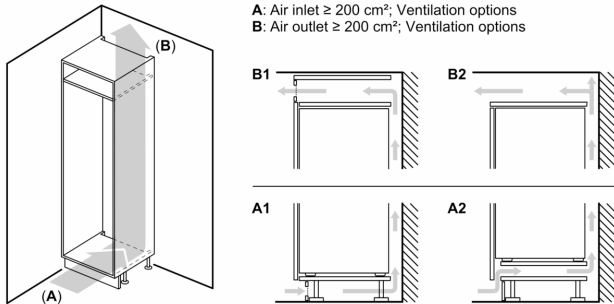

Serie 2, Integroitava
jääkaappipakastin, 193.5 x 69.1 cm,
liukusaranat
KBN96NSE0