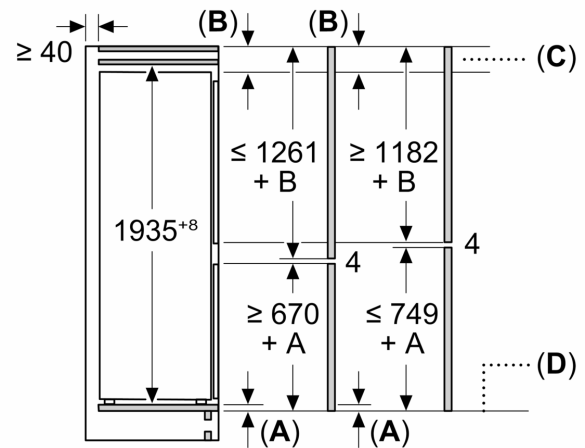

Serie 2, Integroitava
jääkaappipakastin, 193.5 x 69.1 cm,
liukusaranat
KBN96NSE0

Mitat mm

C: Etupaneelin ylitys

D: Etupaneelin alareuna

Mitat mm

Mitat mm