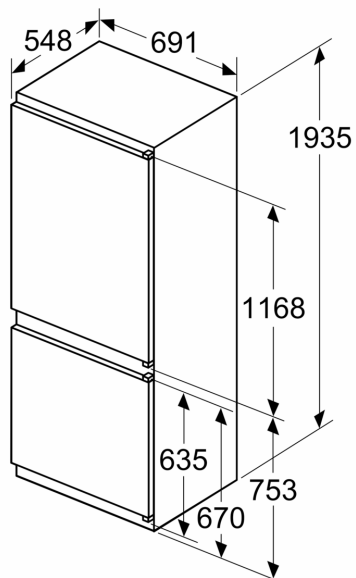

#### **Mitat**

- Mitat (K x L x S): 194 x 69 x 55 cm
- Asennusmitat: (H x B x T): 194.0 cm x 71.0 cm x 56.0 cm

#### **Tekniset tiedot**

- Oven kätsisyys: aukeaa oikealle, avausuunta vaihdettavissa
- Säädettävät jalat edessä, pyörät takana

**Serie 2, Integroitava**  
**jääkaappipakastin, 193.5 x 69.1 cm,**  
**liukusaranat**  
**KBN96NSE0**

Mitat mm

C: Etupaneelin ylitys

D: Etupaneelin alareuna

Mitat mm

Mitat mm