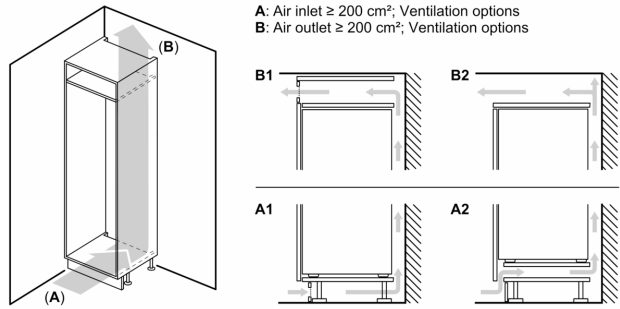

iQ300, Integroitava
jääkaappipakastin, 193.5 x 69.1
cm, liukusaranat
KB96NVSE0