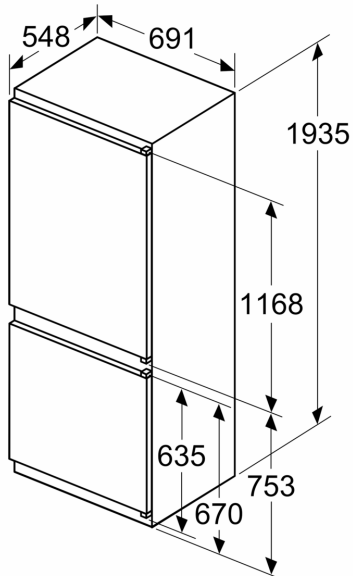

Pakastinosa

- Pakastimen tilavuus: 98 l
- Pakastuskapasiteetti / vrk: 9.5 kg
- Lämpötilan nousuaika: 12 h
- 3 pakastuslaatikkoa läpinäkyvällä etuosalla

Mitat

- Mitat (K x L x S): 194 x 69 x 55 cm
- Asennusmitat: (H x B x T): 194.0 cm x 71.0 cm x 56.0 cm

Tekniset tiedot

- Oven kätisyys: aukeaa oikealle, avausuunta vaihdettavissa
- Erityisen vahvat saranat, jotka kestävät painavan kalustelevyn.
- Säädettävät jalat edessä, pyörät takana
- Virtajohdon pituus: 230 cm
- Jännite 220-240 V.

Varusteet

- munapidike
- Jääpalalokero

iQ300, Integroitava
 jääkaappipakastin, 193.5 x 69.1
 cm, liukusaranat
 KB96NVSE0

Mitat mm

C: Etupaneelin ylitys

D: Etupaneelin alareuna

Mitat mm

Mitat mm