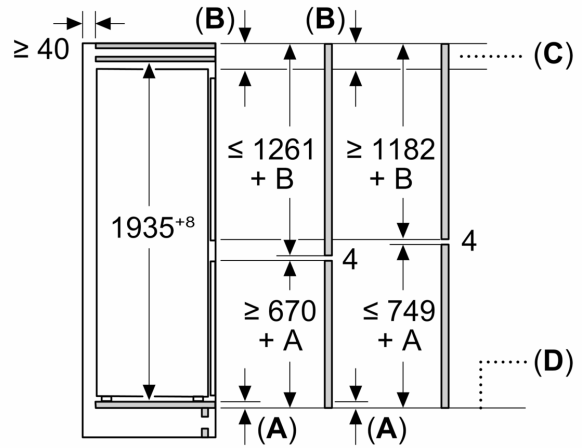

Tekniset tiedot

- Oven kätisyys: aukeaa oikealle, avausuunta vaihdettavissa
- Erityisen vahvat saranat, jotka kestävät painavan kalustelevyn.
- Säädettävät jalat edessä, pyörät takana
- Virtajohdon pituus: 230 cm
- Jännite 220-240 V.

Varusteet

- munapidike
- Jääpalalokero

iQ300, Integroitava
 jääkaappipakastin, 193.5 x 69.1
 cm, liukusaranat
 KB96NVSE0

Mitat mm

C: Etupaneelin ylitys

D: Etupaneelin alareuna

Mitat mm

Mitat mm