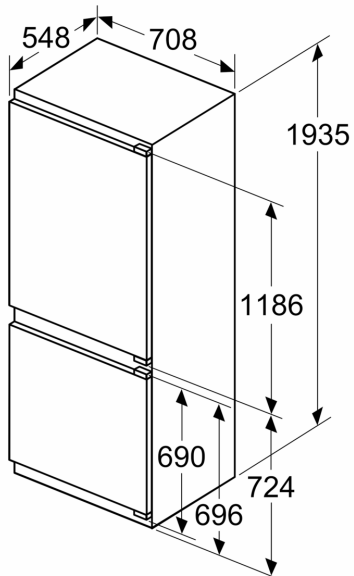

**Mitat**

- Mitat (K x L x S): 194 x 71 x 55 cm
- Asennusmitat: (H x B x T): 194.0 cm x 71.0 cm x 56.0 cm

**Tekniset tiedot**

- Oven kätisyys: aukeaa oikealle, avaussuunta vaihdettavissa
- Erityisen vahvat saranat, jotka kestävät painavan kalustelevyn.
- Säädettävät jalat edessä, pyörät takana
- Virtajohdon pituus: 230 cm
- Jännite 220-240 V.

**Varusteet**

- munapidike
- Jääpalalokero

178 cm

**Ympäristö ja Turvallisuus**

**Asennus**

**YLEISET TIEDOT**

iQ500, Integroitava  
 jääkaappipakastin, 193.5 x 70.8  
 cm, litteät soft close -saranat  
 KB96NSDD0

Mittapiirustukset

Mitat mm

Mitat mm

Mitat mm

## Mittapiirustukset