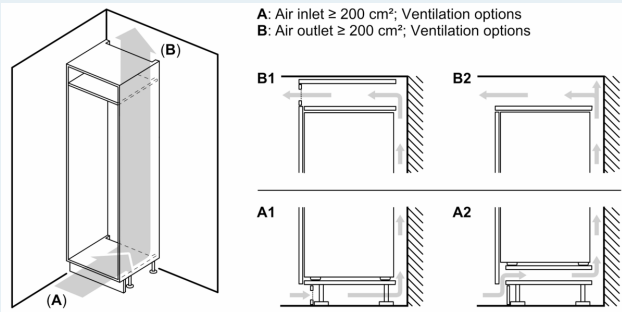

iQ500, Integroitava
jääkaappipakastin, 193.5 x 70.8
cm, litteät soft close -saranat
KB96NSDD0

Mittapiirustukset