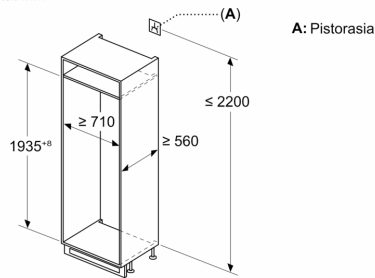

**Mitat**

- Mitat (K x L x S): 194 x 71 x 55 cm
- Asennusmitat: (H x B x T): 194.0 cm x 71.0 cm x 56.0 cm

**Tekniset tiedot**

- Oven kätisyys: aukeaa oikealle, avaussuunta vaihdettavissa
- Erityisen vahvat saranat, jotka kestävät painavan kalustelevyn.
- Säädettävät jalat edessä, pyörät takana
- Virtajohdon pituus: 230 cm
- Jännite 220-240 V.

**Varusteet**

- munapidike
- Jääpalalokero

178 cm

**Ympäristö ja Turvallisuus**

**Asennus**

**YLEISET TIEDOT**

iQ500, Integroitava  
 jääkaappipakastin, 193.5 x 70.8  
 cm, litteät soft close -saranat  
 KB96NSDD0

Mittapiirustukset

Mitat mm

Mitat mm

Mitat mm

## Mittapiirustukset