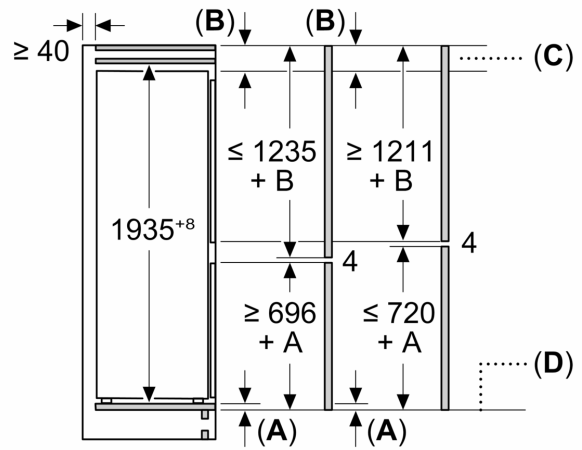

**Mitat**

- Mitat (K x L x S): 194 x 71 x 55 cm
- Asennusmitat: (H x B x T): 194.0 cm x 71.0 cm x 56.0 cm

**Tekniset tiedot**

- Oven kätisyys: aukeaa oikealle, avaussuunta vaihdettavissa
- Erityisen vahvat saranat, jotka kestävät painavan kalustelevyn.
- Säädettävät jalat edessä, pyörät takana
- Virtajohdon pituus: 230 cm
- Jännite 220-240 V.

**Varusteet**

- munapidike
- Jääpalalokero

178 cm

**Ympäristö ja Turvallisuus**

**Asennus**

**YLEISET TIEDOT**

iQ500, Integroitava  
 jääkaappipakastin, 193.5 x 70.8  
 cm, litteät soft close -saranat  
 KB96NSDD0

Mittapiirustukset

Mitat mm

Mitat mm

Mitat mm

## Mittapiirustukset