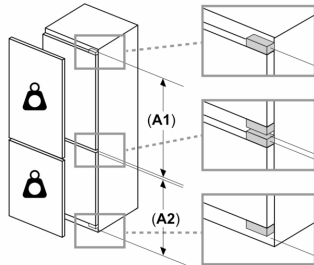

Mittapiirustukset

Etuyksiöiden suurin sallittu paino

Asennetut etuyksiköt, jotka ylittävät sallitun painon, voivat aiheuttaa vaurioita ja sen seurauksena ongelmia saranoiden toimintaan

Δ Paino

A1	20 kg
A2	19 kg