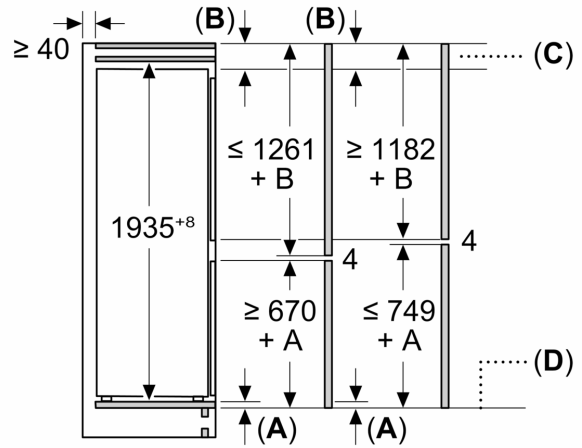

iQ100, Integroitava
jääkaappipakastin, 193.5 x 69.1
cm, liukusaranat
KB96NNSE0

Mitat mm

C: Etupaneelin ylitys

D: Etupaneelin alareuna