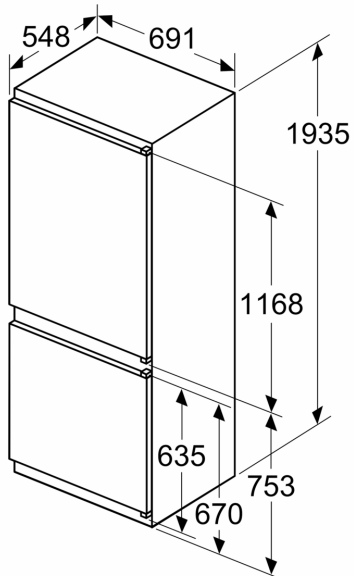

### Mitat

- Mitat (K x L x S): 194 x 69 x 55 cm
- Asennusmitat: (H x B x T): 194.0 cm x 71.0 cm x 56.0 cm

### Tekniset tiedot

- Oven kätisyys: aukeaa oikealle, avaussuunta vaihdettavissa
- Erityisen vahvat saranat, jotka kestävät painavan kalustelevyn.
- Säädettävät jalat edessä, pyörät takana
- Virtajohdon pituus: 230 cm
- Jännite 220-240 V.

### Varusteet

- munapidike
- Jääpalalokero

iQ100, Integroitava  
 jääkaappipakastin, 193.5 x 69.1  
 cm, liukusaranat  
 KB96NNSE0

Mitat mm

C: Etupaneelin ylitys

D: Etupaneelin alareuna

Mitat mm

Mitat mm