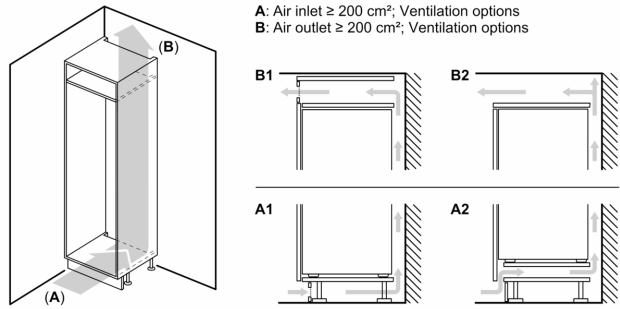

iQ100, Integroitava
jääkaappipakastin, 193.5 x 69.1
cm, liukusaranat
KB96NNSE0