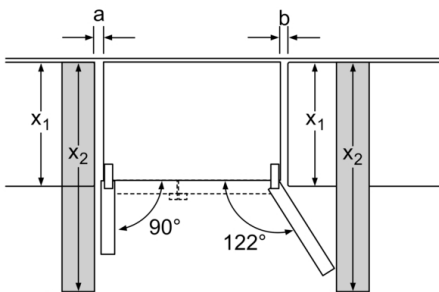

#### Tekniset tiedot

- Pyörät edessä ja takana

**Serie | 8, 175.6 x 91.2 cm, musta  
KAN92LB35**

Mitat mm

(kalusteen x <sub>1</sub> syvyys)	a	b
600	39	39
650	39	53
700	39	85
x <sub>2</sub> (seinä)	39	300

Mitat mm