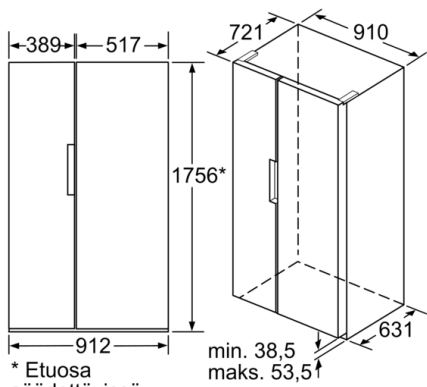

#### Tekniset tiedot

Kalusteisiin / vapaasti sijoitettava : Vapaasti sijoitettava

Ovilevyn asennusmahdollisuus : Ei mahdollinen

Korkeus : 1756 mm

Leveys : 912 mm

Syvyys : 732 mm

Nettopaino : 139,729 kg

Liitännän arvo : 190 W

## Serie | 8, 175.6 x 91.2 cm, musta KAN92LB35

#### Jääkaappiosa

- Jääkaapin käyttötilavuus: 375 l
- Pikajäähdytys, joka palautuu automaattisesti normaalitilaan
- Teleskooppikannattimilla varustettu VitaFresh plus -laatikko kosteudensäädöllä - Hedelmät ja vihannekset säilyvät tuoreina ja vitamiinipitoisina jopa 2 kertaa pidempään.
- Teleskooppikannattimilla varustettu MultiBox -laatikko. Läpinäkyvä, uritetulla pohjalla varustettu laatikko on ihanteellinen hedelmien ja vihannesten säilytykseen.
- 4 turvalasihyllyä, joista 3 on korkeudeltaan säädettäviä ja 1 osittain ulosvedettävä EasyAccess-hylly, 1 EasyLift-hylly

#### Tekniset tiedot

- Pyörät edessä ja takana

**Serie | 8, 175.6 x 91.2 cm, musta  
KAN92LB35**

Mitat mm

(kalusteen x <sub>1</sub> syvyys)	a	b
600	39	39
650	39	53
700	39	85
x <sub>2</sub> (seinä)	39	300

Mitat mm