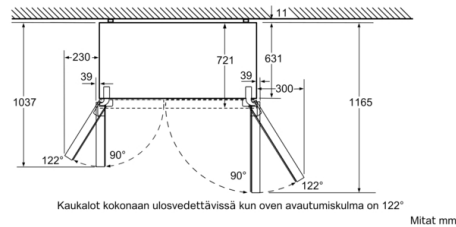

#### Tekniset tiedot

Kalusteisiin / vapaasti sijoitettava : Vapaasti sijoitettava

Ovilevyn asennusmahdollisuus : Ei mahdollinen

Korkeus : 1756 mm

Leveys : 912 mm

Syvyys : 732 mm

Nettopaino : 139,729 kg

Liitännän arvo : 190 W

#### Tekniset tiedot

- Pyörät edessä ja takana

**Serie | 8, 175.6 x 91.2 cm, musta  
KAN92LB35**

Mitat mm

(kalusteen x <sub>1</sub> syvyys)	a	b
600	39	39
650	39	53
700	39	85
x <sub>2</sub> (seinä)	39	300

Mitat mm