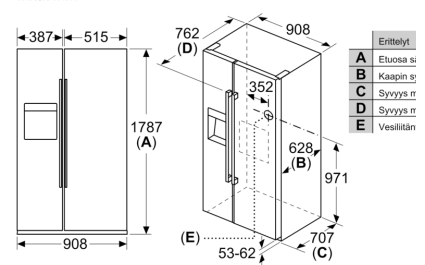

Tuoresäilytys

- Kaksi kiskoilla kulkevaa MultiBox -laatikkoa, jotka ovat uritetun pohjansa ansiosta ihanteellisia hedelmien ja vihannesten säilytykseen.

Pakastinosa

Tekniset tiedot

- Säädettävät pyörät, 4 kpl
- Mitat (K x L x S): 179 x 91 x 71 cm

**Serie 6, Side-by-side -kylmälaite,
178.7 x 90.8 cm, Musta
KAD93VBFP**

Mitat mm

Mitat mm

Mitat mm

Erityydet	
A	Etuosa s
B	Kaapin s
C	Syöyys r
D	Syöyys r
E	Vesilitan