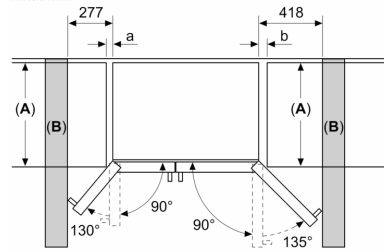

Tuoresäilytys

- Kaksi kiskoilla kulkevaa MultiBox -laatikkoa, jotka ovat uritetun pohjansa ansiosta ihanteellisia hedelmien ja vihannesten säilytykseen.

Pakastinosa

Tekniset tiedot

- Säädettävät pyörät, 4 kpl
- Mitat (K x L x S): 179 x 91 x 71 cm

**Serie 6, Side-by-side -kylmälaite,
178.7 x 90.8 cm, Musta
KAD93VBFP**

Mitat mm

Mitat mm

Mitat mm

Erityydet	
A	Etuosa s
B	Kaapin s
C	Syöyys r
D	Syöyys r
E	Vesilitan