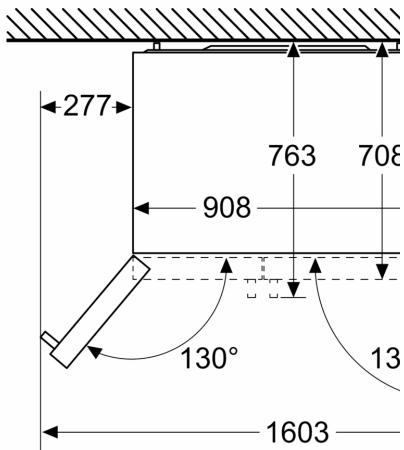

Tuoresäilytys

- Kaksi kiskoilla kulkevaa MultiBox -laatikkoa, jotka ovat uritetun pohjansa ansiosta ihanteellisia hedelmien ja vihannesten säilytykseen.

Pakastinosa

Tekniset tiedot

- Säädettävät pyörät, 4 kpl
- Mitat (K x L x S): 179 x 91 x 71 cm

**Serie 6, Side-by-side -kylmälaite,
178.7 x 90.8 cm, Musta
KAD93VBFP**

Mitat mm

Mitat mm

Mitat mm

Erityydet	
A	Etuosa s
B	Kaapin s
C	Syöyys r
D	Syöyys r
E	Vesilitan