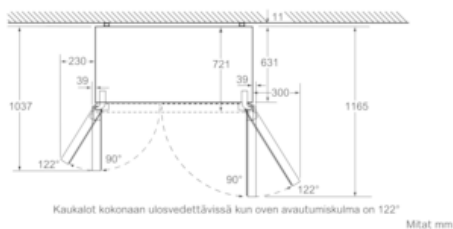

Tekniset tiedot

- Pyörät edessä ja takana

iQ300, Side-by-side - yhdistelmäkylmälaite, 175.6 x 91.2 cm, inox-easyclean KA92NVI25

Mittapiirustukset

* Etuosa säädettävissä
1747 - 1762

Mitat mm

Mitat mm

(kalusteen x_1 syvyys)	a b	
600	39	39
650	39	53
700	39	85
x_2 (seinä)	39	300