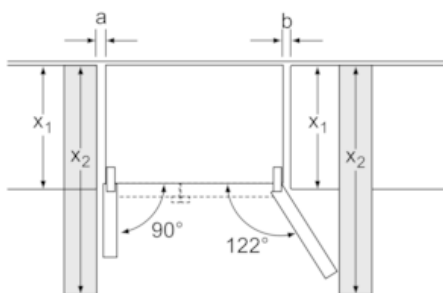

Tekniset tiedot

- Pyörät edessä ja takana

iQ300, Side-by-side - yhdistelmäkylmälaite, 175.6 x 91.2 cm, inox-easyclean KA92NVI25

Mittapiirustukset

* Etuosa säädettävissä
1747 - 1762

Mitat mm

Mitat mm

(kalusteen x_1 syvyys)	a b	
600	39	39
650	39	53
700	39	85
x_2 (seinä)	39	300