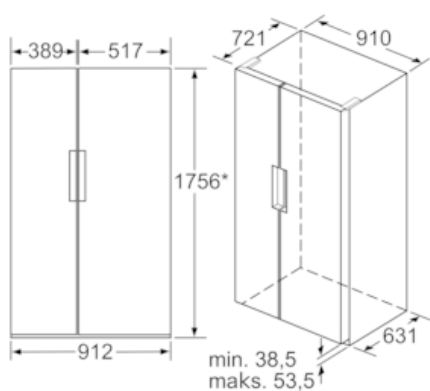

Pakastinosa

- noFrost-automaattisulatus
- Pakastimen tilavuus 217 l, josta 202 l **** , 15 l **
- Super-kytkin pikapakastus
- Pakastusteho: 12 kg/vrk
- Säilyvyys sähkökatkon aikana: 12 tuntia
- Varoitusääni ja -valo ilmoittavat lämmönnoususta.
- 2 pakastuslaatikkoa läpinäkyvällä etuosalla
- varioZone: suuri säilytystila siirrettävien hyllyjen avulla. Siirrettäviä hyllyjä 4 kpl.
- iceTwister, joka voidaan irrottaa tarvittaessa

Tekniset tiedot

- Pyörät edessä ja takana

iQ300, Side-by-side - yhdistelmäkylmälaite, 175.6 x 91.2 cm, inox-easyclean KA92NVI25

Mittapiirustukset

* Etuosa säädettävissä
1747 - 1762

Mitat mm

Mitat mm

(kalusteen x_1 syvyys)	a b	
600	39	39
650	39	53
700	39	85
x_2 (seinä)	39	300