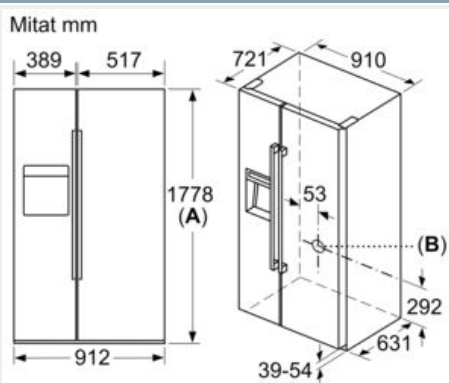

Asennus

- C
- Vesiliitoksen johdon pituus 300 cm
- 4 pyörää helpottavat laitteen kuljetusta ja siirtoa, 3 pyöristä on korkeussäädettäviä
- Distance holder -mitta: Huomioi laitteen asennuksessa etäisyyden seinästä ja mahdollistaa tarvittavan ilmankierron. Oikealla asennuksella varmistetaan mahdollisimman pieni sähkönkulutus.

**iQ700, Side-by-side -kylmälaite, 177.8
x 91.2 cm, Musta teräs
KA92DHXFP**

Mittapiirustukset

A: Etuosa säädettävissä välillä 1769 - 1784
B: Vesiliitäntä laitteeseen

Mitat mm