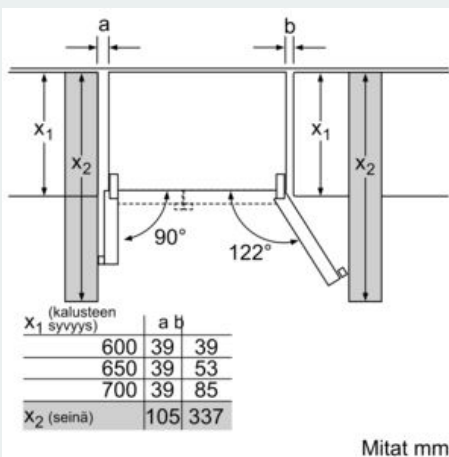

Asennus

- C
- Vesiliitoksen johdon pituus 300 cm
- 4 pyörää helpottavat laitteen kuljetusta ja siirtoa, 3 pyöristä on korkeussäädettäviä
- Distance holder -mitta: Huomioi laitteen asennuksessa etäisyyden seinästä ja mahdollistaa tarvittavan ilmankierron. Oikealla asennuksella varmistetaan mahdollisimman pieni sähkönkulutus.

**iQ700, Side-by-side -kylmälaite, 177.8
x 91.2 cm, Musta teräs
KA92DHXFP**

Mittapiirustukset

A: Etuosa säädettävissä välillä 1769 - 1784
B: Vesiliitäntä laitteeseen

Mitat mm