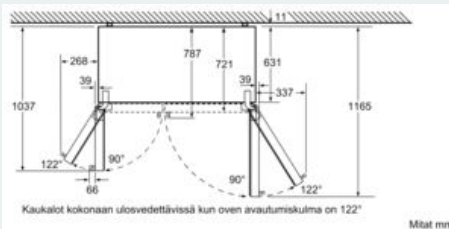

Asennus

- C
- Vesiliitoksen johdon pituus 300 cm
- 4 pyörää helpottavat laitteen kuljetusta ja siirtoa, 3 pyöristä on korkeussäädettäviä
- Distance holder -mitta: Huomioi laitteen asennuksessa etäisyyden seinästä ja mahdollistaa tarvittavan ilmankierron. Oikealla asennuksella varmistetaan mahdollisimman pieni sähkönkulutus.

**iQ700, Side-by-side -kylmälaite, 177.8
x 91.2 cm, Musta teräs
KA92DHXFP**

Mittapiirustukset

A: Etuosa säädettävissä välillä 1769 - 1784
B: Vesiliitäntä laitteeseen

Mitat mm