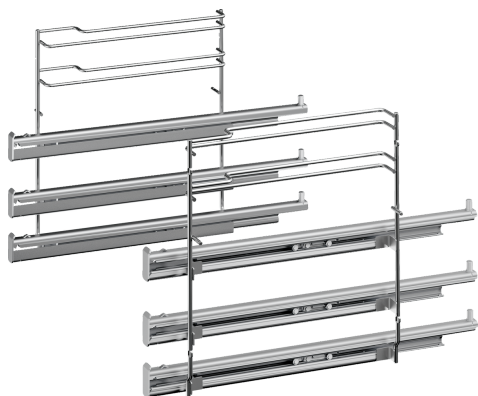

Täysin ulostulevat kannattimet, 3 tasoa HZ638370

Tuotekuvaus

Tekniset tiedot

Pakkauksen mitat:	90 x 310 x 420 mm
Toimituslavan mitat:	100.0 x 80.0 x 120.0
Määrä/toimituslava (kpl):	48
Nettopaino:	3.2 kg
Bruttopaino:	3.5 kg
EAN-koodi:	4242003673584