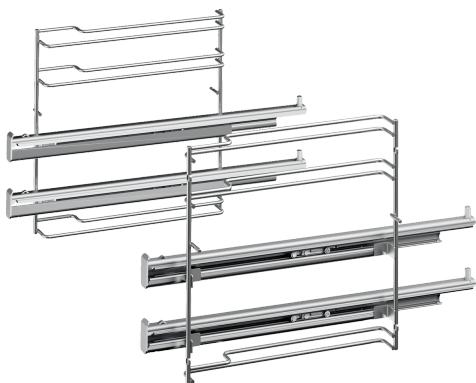

Täysin ulostulevat kannattimet, 2 tasoa HZ638200

Tuotekuvaus

Tekniset tiedot

Pakkauksen mitat: 85 x 305 x 410 mm
Toimituslavan mitat: 77.0 x 80.0 x 120.0
Määrä/toimituslava (kpl): 54
Nettopaino: 2.2 kg
Bruttopaino: 2.5 kg
EAN-koodi: 4242003673553