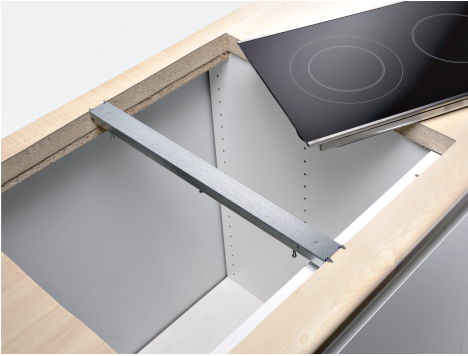

**Domino-asennuslista
HZ394301**

- ✓ Asennuslista Domino-keittotasojen tai Domino-keittotason ja ComfortDesign-keittotason yhdistämiseen
- ✓ Asennuslistaa ei näy asennuksen jälkeen
- ✓ Soveltuu käytettäväksi kaikkien työtasomateriaalien kanssa.
- ✓ Sopii 49cm ja 50cm asennusaukoille.