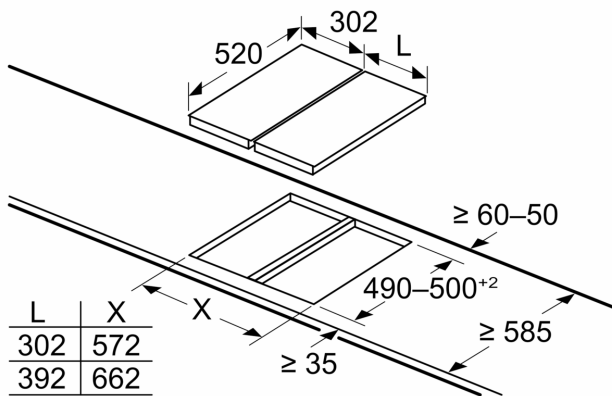

**Domino-asennuslista
HZ394301**

- ✓ Asennuslista Domino-keittotasojen tai Domino-keittotason ja ComfortDesign-keittotason yhdistämiseen
- ✓ Asennuslistaa ei näy asennuksen jälkeen
- ✓ Soveltuu käytettäväksi kaikkien työtasomateriaalien kanssa.
- ✓ Sopii 49cm ja 50cm asennusaukoille.

Tuotekuvaus

Tekniset tiedot

Pakkauksen mitat:	65 x 155 x 605 mm
Toimituslavan mitat:	114.0 x 80.0 x 120.0
Määrä/toimituslava (kpl):	150
Nettopaino:	0.5 kg
Bruttopaino:	0.7 kg
EAN-koodi:	4242003421093

Domino-asennuslista
HZ394301

Mittapiirustukset

Mitat mm

Jos kaksi tai useampi elementti asennetaan vierekkäin, tarvitaan yksi tai useampi asennussarja (2 elementtiä 1 asennussarja, 3 elementtiä 2 asennussarjaa jne.)

Mitat mm

Dominon kokoamissarja (HZ394301)