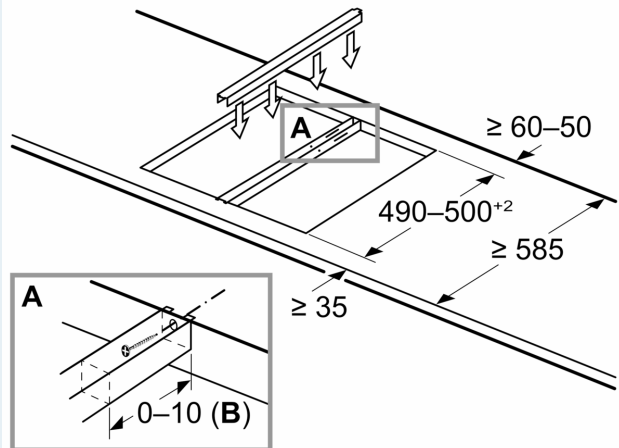

Tuotekuvaus

Tekniset tiedot

Pakkauksen mitat:	65 x 155 x 605 mm
Toimituslavan mitat:	114.0 x 80.0 x 120.0
Määrä/toimituslava (kpl):	150
Nettopaino:	0.5 kg
Bruttopaino:	0.7 kg
EAN-koodi:	4242003421093

Domino-asennuslista
HZ394301

Mittapiirustukset

Mitat mm

Jos kaksi tai useampi elementti asennetaan vierekkäin, tarvitaan yksi tai useampi asennussarja (2 elementtiä 1 asennussarja, 3 elementtiä 2 asennussarjaa jne.)

Mitat mm

Dominon kokoamissarja (HZ394301)

B: Aukon syvyydestä riippuen