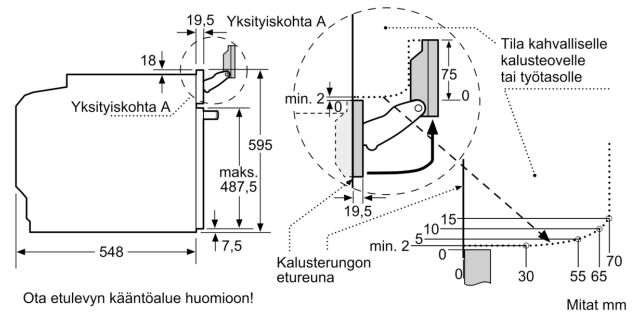

Tekniset tiedot:

- Liitosjohdon pituus: 120 cm
- Kokonaisliitântäteho sähkö: 3.6 kW, jännite 220-240 V
- Energiatehokkuusluokitus (EU Nr. 65/2014): A+
- Energiankulutus ylä-/alalämmöllä: 0.87 kWh
- Energiankulutus kiertoilmatoiminnolla: 0.69 kWh
- Uunikammioden lukumäärä: 1 Lämmönlähde: sähkö Uunin tilavuus: 71 l

Mitat:

- Tuotteen mitat (K x L x S): 595 mm x 594 mm x 548 mm
- Tarvittava asennustila (K x L x S): 585 mm - 595 mm x 560 mm - 568 mm x 550 mm
- Tarkat mitat löytyvät mittapiirroksista.

**Serie 8, Uuni höyrytoiminnolla, 60 x
60 cm, Musta
HSG958DB1S**

Kahden laitteen asentaminen päällekkäin
Ilmanvaihto

A: Ilmanottoaukko $\geq 200 \text{ cm}^2$

Jos laite asennetaan keittotason alapuolelle, on otettava huomioon seuraava työtason vahvuus (tarv. mukaan lukien alarakenne).

Keittotason tyyppi	Työtason minimivahvuus	
	pinta-asennus	samantasoinen
Induktiokeittotaso	37 mm	38 mm
Täysipinta-induktiokeittotaso	47 mm	48 mm
Kaasukeittotaso	30 mm	38 mm
Sähkökeittotaso	27 mm	30 mm