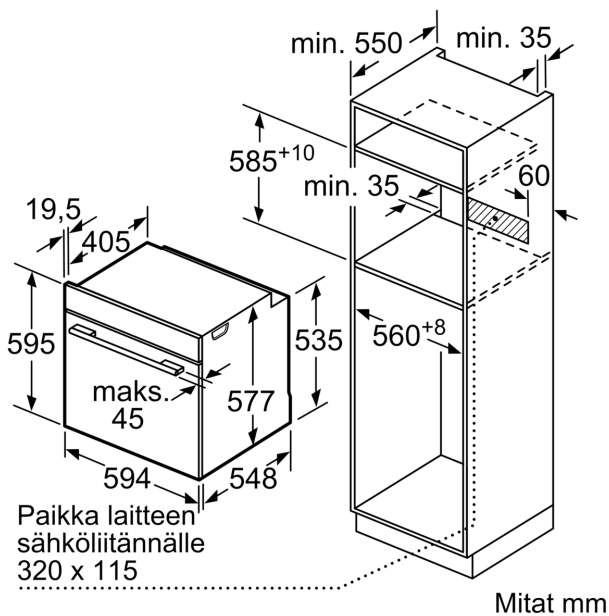

Tekniset tiedot

Kalusteisiin / vapaasti sijoitettava: Kalusteeseen sijoitettava
 Alas aukeava
 Tarvittava asennustila (K x L x S): 585-595 x 560-568 x 550 mm
 Mitat (KxLxS): 595 x 594 x 548 mm
 Pakkauksen mitat: 660 x 650 x 690 mm
 Ohjauspaneelin materiaali: Lasi
 Luukun materiaali: lasi
 Nettopaino: 44.0 kg
 Virtajohdon pituus: 120.0 cm
 EAN-koodi: 4242005327294
 Tarvittava sulake: 16 A
 Jännite: 220-240 V
 Taajuus: 50; 60 Hz
 Pistoke: maadoitettu sukopistoke
 Pesien määrä - (2010/30/EU): 1
 Käyttötilavuus (ontelo) - UUSI (2010/30/EY): 71 l
 Energialuokka: A+
 Energy consumption per cycle conventional (2010/30/EC): 0.87 kWh/cycle
 Energy consumption per cycle forced air convection (2010/30/EC): 69 kWh/cycle
 Energiatehokkuusideksi (2010/30/EU): 81.2 %
 Mukana tulevat varusteet: 1 x Ritilä, 1 x Uunipannu, 1 x Höyrytysastia, rei'itetty, koko XL, 1 x Sieni, 1 x Höyrytysastia, rei'itetty, koko M, 1 x Höyrytysastia, rei'ittämätön, koko M, 1 x Air Fry leivinpelti

Mitat:

- Tuotteen mitat (K x L x S): 595 mm x 594 mm x 548 mm
- Tarvittava asennustila (K x L x S): 585 mm - 595 mm x 560 mm - 568 mm x 550 mm
- Tarkat mitat löytyvät mittapiirroksista.

**Serie 8, Uuni höyrytoiminnolla, 60 x
60 cm, Musta
HSG958DB1S**

Kahden laitteen asentaminen päällekkäin
Ilmanvaihto

A: Ilmanottoaukko $\geq 200 \text{ cm}^2$

Jos laite asennetaan keittotason alapuolelle, on otettava huomioon seuraava työtason vahvuus (tarv. mukaan lukien alarakenne).