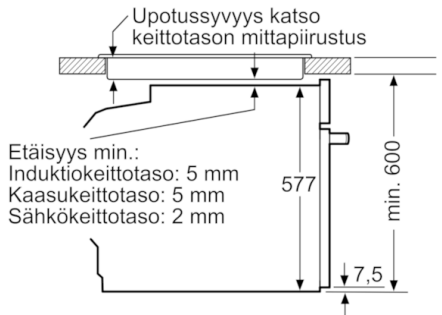

Tekniset tiedot

Etuosan väri / materiaali :	metalli
Kalusteisiin / vapaasti sijoitettava :	Kalusteisiin sijoitettava
Luukun avautuminen :	Alas aukeava
Tarvittava asennustila (K x L x S) mm :	585-595 x 560-568 x 550
Tuotteen mitat (K x L x S) mm :	595 x 594 x 548
Pakkauksen mitat (mm) :	675 x 660 x 690
Ohjauspaneelin materiaali :	Ruostumaton teräs
Luukun materiaali :	lasi
Nettopaino (kg) :	43,877
Hyväksyntätodistukset :	CE, VDE
Virtajohdon pituus (cm) :	120
EAN-koodi :	4242002911823
Tarvittava sulake (A) :	16
Jännite (V) :	220-240
Taajuus (Hz) :	60; 50
Pistokkeen tyyppi :	Suko-/Gardy pistoke, maadoitettu
Hyväksyntätodistukset :	CE, VDE
Pesien määrä - (2010/30/EU) :	1
Käyttötilavuus (pesä) - UUSI (2010/30/EU) :	71
Energiatohokkuusluokka - (2010/30/EY) :	A+
Energy consumption per cycle conventional (2010/30/EC) :	0,87
Energy consumption per cycle forced air convection (2010/30/EC) :	0,69
Energiatohokkuusideksi (2010/30/EU) :	81,2

Mitat mm

Mitat mm

Jos laite asennetaan keittotason alapuolelle, on otettava huomioon seuraava työtason vahvuus (tarv. mukaan lukien alarakenne).

Keittotason tyyppi	Työtason minimivahvuus	
	pinta-asennus	samantasoinen
Induktiokeittotaso	37 mm	38 mm
Täysipinta-induktiokeittotaso	47 mm	48 mm
Kaasukeittotaso	30 mm	38 mm
Sähkökeittotaso	27 mm	30 mm