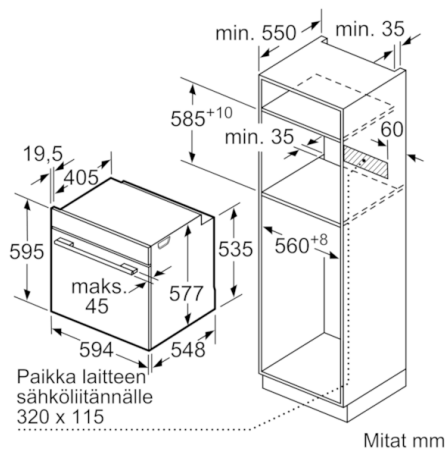

Tekniset tiedot

Etuosan väri / materiaali :	metalli
Kalusteisiin / vapaasti sijoitettava :	Kalusteisiin sijoitettava
Luukun avautuminen :	Alas aukeava
Tarvittava asennustila (K x L x S) mm :	585-595 x 560-568 x 550
Tuotteen mitat (K x L x S) mm :	595 x 594 x 548
Pakkauksen mitat (mm) :	675 x 660 x 690
Ohjauspaneelin materiaali :	Ruostumaton teräs
Luukun materiaali :	lasi
Nettopaino (kg) :	43,877
Hyväksyntätodistukset :	CE, VDE
Virtajohdon pituus (cm) :	120
EAN-koodi :	4242002911823
Tarvittava sulake (A) :	16
Jännite (V) :	220-240
Taajuus (Hz) :	60; 50
Pistokkeen tyyppi :	Suko-/Gardy pistoke, maadoitettu
Hyväksyntätodistukset :	CE, VDE
Pesien määrä - (2010/30/EU) :	1
Käyttötilavuus (pesä) - UUSI (2010/30/EU) :	71
Energiatohokkuusluokka - (2010/30/EY) :	A+
Energy consumption per cycle conventional (2010/30/EC) :	0,87
Energy consumption per cycle forced air convection (2010/30/EC) :	0,69
Energiatohokkuusideksi (2010/30/EU) :	81,2

Mitat mm

Mitat mm

Jos laite asennetaan keittotason alapuolelle, on otettava huomioon seuraava työtason vahvuus (tarv. mukaan lukien alarakenne).

Keittotason tyyppi	Työtason minimivahvuus	
	pinta-asennus	samantasoinen
Induktiokeittotaso	37 mm	38 mm
Täysipinta-induktiokeittotaso	47 mm	48 mm
Kaasukeittotaso	30 mm	38 mm
Sähkökeittotaso	27 mm	30 mm