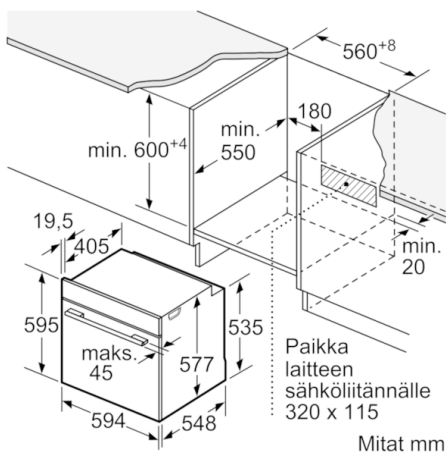

Tekniset tiedot

Etuosan väri / materiaali :	metalli
Kalusteisiin / vapaasti sijoitettava :	Kalusteisiin sijoitettava
Luukun avautuminen :	Alas aukeava
Tarvittava asennustila (K x L x S) mm :	585-595 x 560-568 x 550
Tuotteen mitat (K x L x S) mm :	595 x 594 x 548
Pakkauksen mitat (mm) :	675 x 660 x 690
Ohjauspaneelin materiaali :	Ruostumaton teräs
Luukun materiaali :	lasi
Nettopaino (kg) :	43,877
Hyväksyntätodistukset :	CE, VDE
Virtajohdon pituus (cm) :	120
EAN-koodi :	4242002911823
Tarvittava sulake (A) :	16
Jännite (V) :	220-240
Taajuus (Hz) :	60; 50
Pistokkeen tyyppi :	Suko-/Gardy pistoke, maadoitettu
Hyväksyntätodistukset :	CE, VDE
Pesien määrä - (2010/30/EU) :	1
Käyttötilavuus (pesä) - UUSI (2010/30/EU) :	71
Energiatohokkuusluokka - (2010/30/EY) :	A+
Energy consumption per cycle conventional (2010/30/EC) :	0,87
Energy consumption per cycle forced air convection (2010/30/EC) :	0,69
Energiatohokkuusideksi (2010/30/EU) :	81,2

Mitat mm

Mitat mm

Jos laite asennetaan keittotason alapuolelle, on otettava huomioon seuraava työtason vahvuus (tarv. mukaan lukien alarakenne).

Keittotason tyyppi	Työtason minimivahvuus	
	pinta-asennus	samantasoinen
Induktiokeittotaso	37 mm	38 mm
Täysipinta-induktiokeittotaso	47 mm	48 mm
Kaasukeittotaso	30 mm	38 mm
Sähkökeittotaso	27 mm	30 mm