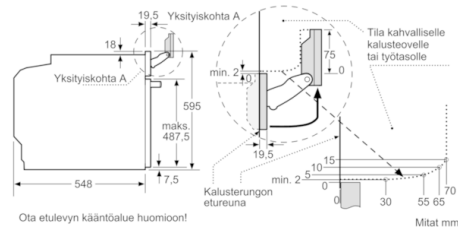

Turvallisuus

- lapsilukitus uunitoiminnoille automaattinen turvakatkaisu jälkilämmön osoitin käynnistyspainike luukun kytkin
- Lämpösuojattu uuninluukku

Serie | 8, Höryuuni, metalli HSG856XS6

Asennus keittotason yhteyteen.

Mitat mm

Mitat mm

Jos laite asennetaan keittotason alapuolelle, on otettava huomioon seuraava työtason vahvuus (tarv. mukaan lukien alarakenne).

Keittotason tyyppi	Työtason minimivahvuus	
	pinta-asennus	samantasoinen
Induktiokeittotaso	37 mm	38 mm
Täysipinta-induktiokeittotaso	47 mm	48 mm
Kaasukeittotaso	30 mm	38 mm
Sähkökeittotaso	27 mm	30 mm