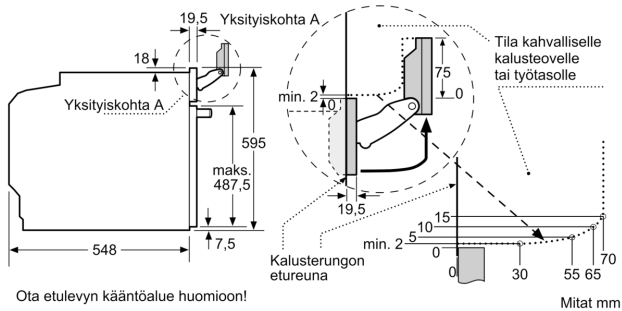

**Serie 8, Uuni höyrytoiminnolla, 60 x
60 cm, Teräs
HSG636ES1**