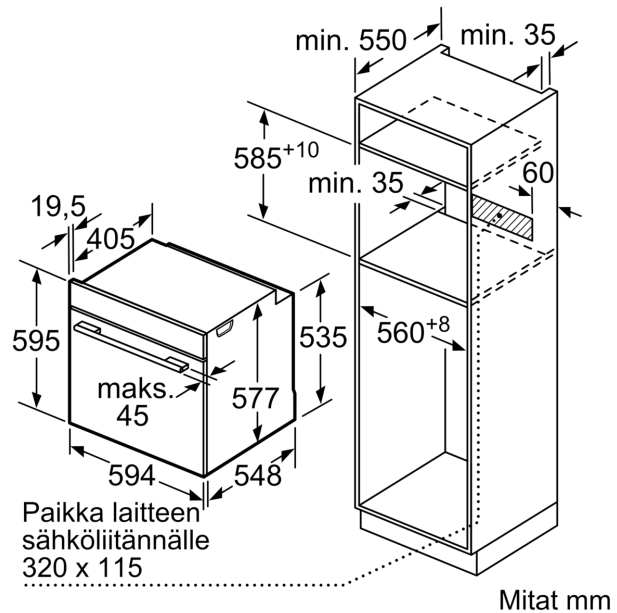

**Serie 8, Uuni höyrytoiminnolla, 60 x
60 cm, Teräs
HSG636ES1**