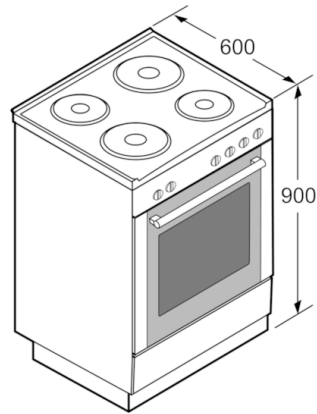

- Keittotaso: 1 pikalevy ja 3 normaalia levyä

Uunimalli / toiminnot

- Uunin tilavuus: 71 l
- Perinteinen uuni
- 4 uunitoimintoa: ylä-/alalämpö, erillinen alalämpö, VarioGrilli suurille määrille, VarioGrilli pienille määrille

Käyttömukavuus

- Valaistus uunin katossa: 1 kpl 40 W
- Irrotettavat pellinkannattimet

Muotoilu

- Uunin ohjaus: sylinterivalitsimet
- Uuniluukun sisäpinta lasia

Turvallisuus

- Uunin turvallisuus: mekaaninen luukun lukitus
- Lämpösuojattu uuninluukku

Asennus

- Säilytyslaatikko
- Korkeussäädettävät jalat

**Serie | 2, Vapaasti sijoitettava liesi, valkoinen
HSE421123U**

Mitat mm

Mitat mm