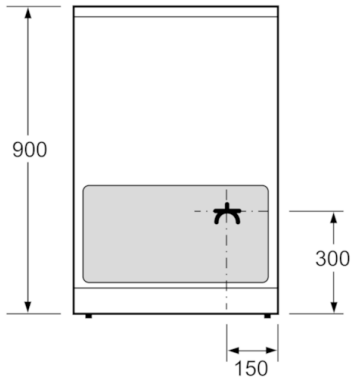

Tekniset tiedot

Kalusteisiin / vapaasti sijoitettava :	Vapaasti sijoitettava
Tuotteen mitat (K x L x S) mm :	900 x 600 x 600
Virtajohdon pituus (cm) :	120
Nettopaino (kg) :	57,740
Bruttopaino (kg) :	62,0
EAN-koodi :	4242002715551
Pesien määrä - (2010/30/EU) :	1
Käyttötilavuus (pesä) - UUSI (2010/30/EU) :	71
Energiatohokkuusluokka - (2010/30/EY) :	A
Energy consumption per cycle conventional (2010/30/EC) :	0,88
Energiatohokkuusideksi (2010/30/EU) :	103,5
Jännite (V) :	230
Taajuus (Hz) :	50; 60

Asennus

- Säilytyslaatikko
- Korkeussäädettävät jalat

**Serie | 2, Vapaasti sijoitettava liesi, valkoinen
HSE421123U**

Mitat mm

Mitat mm