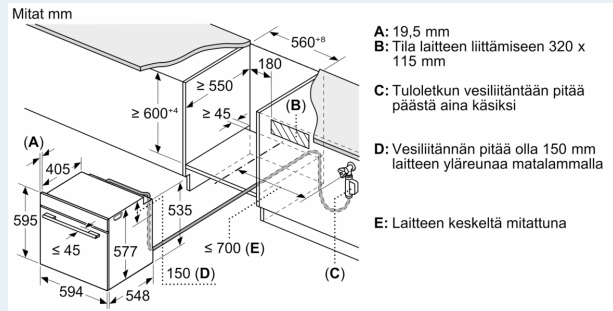

iQ700, Uuni höyrytoiminnolla, 60 x 60 cm, Musta HS958GDD1S

Mittapiirustukset