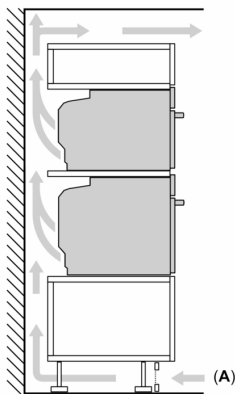

Tekniset tiedot:

- Liitosjohdon pituus: 120 cm
- Vesiliitäntäletkun pituus laitteen ulkopuolella: 700mm
- Kokonaisliitäntäteho sähkö: 3.6 kW, jännite 220-240 V
- Energiatehokkuusluokitus (EU Nr. 65/2014): A+
- Energiankulutus ylä-/alalämmöllä: 0.87 kWh
- Energiankulutus kiertoilmatoiminnolla: 0.69 kWh
- Uunikammioiden lukumäärä: 1 Lämmönlähde: sähkö Uunin tilavuus: 71 l

Mitat:

- Tuotteen mitat (K x L x S): 595 mm x 594 mm x 548 mm
- Tarvittava asennustila (K x L x S): 585 mm - 595 mm x 560 mm - 568 mm x 550 mm
- Tarkat mitat löytyvät mittapiirroksista.

iQ700, Uuni höyrytoiminnolla, 60 x 60 cm, Musta HS958GDD1S

Mittapiirustukset

Kahden laitteen asentaminen päällekkäin ilmanvaihto

A: Ilmanottoaukko $\geq 200 \text{ cm}^2$

Jos laite asennetaan keittotason alapuolelle, on otettava huomioon seuraava työtason vahvuus (tarv. mukaan lukien alarakenne).

Keittotason tyyppi

Työtason minimivahvuus

Keittotason tyyppi	Työtason minimivahvuus	
	pinta-asennus	samantasoinen
Induktiokeittotaso	37 mm	38 mm
Täysipinta-induktiokeittotaso	47 mm	48 mm
Kaasukeittotaso	30 mm	38 mm
Sähkökeittotaso	27 mm	30 mm