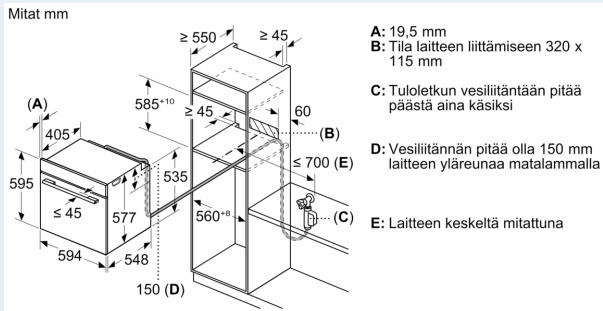

Tekniset tiedot:

- Liitosjohdon pituus: 120 cm
- Vesiliitäntäletkun pituus laitteen ulkopuolella: 700mm
- Kokonaisliitäntäteho sähkö: 3.6 kW, jännite 220-240 V
- Energiatehokkuusluokitus (EU Nr. 65/2014): A+
- Energiankulutus ylä-/alalämmöllä: 0.87 kWh
- Energiankulutus kiertoilmatoiminnolla: 0.69 kWh
- Uunikammioiden lukumäärä: 1 Lämmönlähde: sähkö Uunin tilavuus: 71 l

Mitat:

- Tuotteen mitat (K x L x S): 595 mm x 594 mm x 548 mm
- Tarvittava asennustila (K x L x S): 585 mm - 595 mm x 560 mm - 568 mm x 550 mm
- Tarkat mitat löytyvät mittapiirroksista.

iQ700, Uuni höyrytoiminnolla, 60 x 60 cm, Musta HS958GDD1S

Mittapiirustukset

Kahden laitteen asentaminen päällekkäin ilmanvaihto

A: Ilmanottoaukko $\geq 200 \text{ cm}^2$

Jos laite asennetaan keittotason alapuolelle, on otettava huomioon seuraava työtason vahvuus (tarv. mukaan lukien alarakenne).