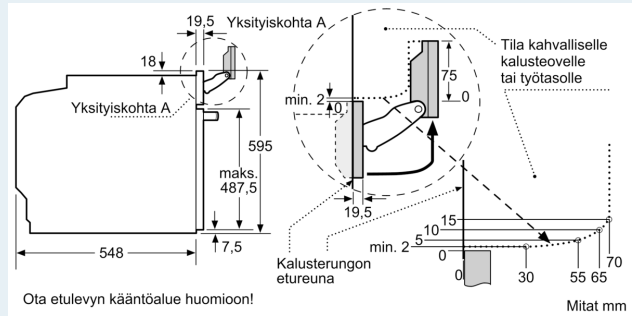

Tekniset tiedot:

- Liitosjohdon pituus: 120 cm
- Kokonaisliitännäteho sähkö: 3.6 kW, jännite 220-240 V
- Energiatehokkuusluokitus (EU Nr. 65/2014): A+
- Energiankulutus ylä-/alalämmöllä: 0.87 kWh
- Energiankulutus kiertoilmatoiminnolla: 0.69 kWh
- Uunikammioiden lukumäärä: 1 Lämmönlähde: sähkö Uunin tilavuus: 71 l

Mitat:

- Tuotteen mitat (K x L x S): 595 mm x 594 mm x 548 mm
- Tarvittava asennustila (K x L x S): 585 mm - 595 mm x 560 mm - 568 mm x 550 mm
- Tarkat mitat löytyvät mittapiirroksista.

iQ700, Uuni höyrytoiminnolla, 60 x 60 cm, Musta HS936GCB1S

Mittapiirustukset

Kahden laitteen asentaminen päällekkäin Ilmanvaihto

A: Ilmanottoaukko $\geq 200 \text{ cm}^2$

Mitat mm

Jos laite asennetaan keittotason alapuolelle, on otettava huomioon seuraava työtason vahvuus (tarv. mukaan lukien alarakenne).

Keittotason tyyppi

Työtason minimivahvuus

	pinta-asennus	samantasoinen
Induktiokeittotaso	37 mm	38 mm
Täysipinta-induktiokeittotaso	47 mm	48 mm
Kaasukeittotaso	30 mm	38 mm
Sähkökeittotaso	27 mm	30 mm

Mittapiirustukset