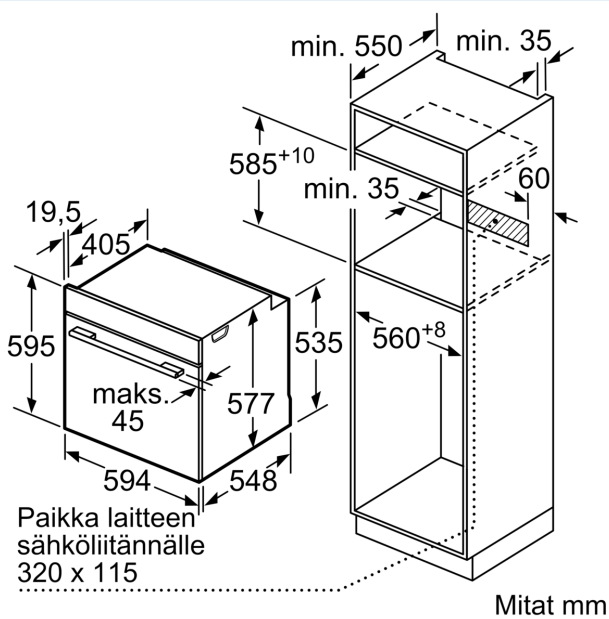

Tuotekuvaus

Tekniset tiedot

Asennustapa: Kalusteeseen sijoitettava
 Oven avaaminen: Alas aukeava
 Tarvittava asennustila (K x L x S): 585-595 x 560-568 x 550 mm
 Mitat (KxLxS): 595 x 594 x 548 mm
 Pakkauksen mitat: 690 x 660 x 680 mm
 Ohjauspaneelin materiaali: Lasi
 Luukun materiaali: lasi
 Nettopaino: 43.4 kg
 Virtajohdon pituus: 120.0 cm
 EAN-koodi: 4242003902660
 Tarvittava sulake: 16 A
 Jännite: 220-240 V
 Taajuus: 50; 60 Hz
 Pistoke: maadoitettu sukopistoke
 Pesien määrä - (2010/30/EU): 1
 Käyttötilavuus (ontelo) - UUSI (2010/30/EY): 71 l
 Energialuokka: A+
 Energy consumption per cycle conventional (2010/30/EC): 0.87 kWh/cycle
 Energy consumption per cycle forced air convection (2010/30/EC): 0.69 kWh/cycle
 Energiatoteutus (2010/30/EU): 81.2 %
 Mukana tulevat varusteet: 1 x Emaloitu leivinpelti, 1 x Ritiä, 1 x Uunipannu, 1 x Höyrytysastia, rei'itetty, koko XL, 1 x Sieni, 1 x Höyrytysastia, rei'itetty, koko M, 1 x Höyrytysastia, rei'ittämätön, koko M

Mitat:

- Tuotteen mitat (K x L x S): 595 mm x 594 mm x 548 mm
- Tarvittava asennustila (K x L x S): 585 mm - 595 mm x 560 mm - 568 mm x 550 mm
- Tarkat mitat löytyvät mittapiirroksista.

iQ700, Uuni höyrytoiminnolla, 60 x 60 cm, Musta HS936GCB1S

Mittapiirustukset

Kahden laitteen asentaminen päällekkäin Ilmanvaihto

A: Ilmanottoaukko $\geq 200 \text{ cm}^2$

Mitat mm

Jos laite asennetaan keittotason alapuolelle, on otettava huomioon seuraava työtason vahvuus (tarv. mukaan lukien alarakenne).

Keittotason tyyppi

Työtason minimivahvuus

	pinta-asennus	samantasoinen
Induktiokeittotaso	37 mm	38 mm
Täysipinta-induktiokeittotaso	47 mm	48 mm
Kaasukeittotaso	30 mm	38 mm
Sähkökeittotaso	27 mm	30 mm

Mittapiirustukset