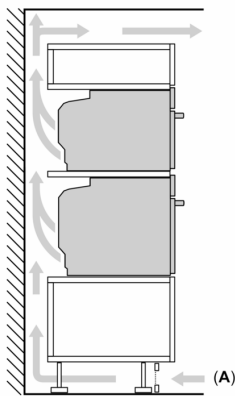

Tekniset tiedot:

- Liitosjohdon pituus: 120 cm
- Kokonaisliitännäteho sähkö: 3.6 kW, jännite 220-240 V
- Energiatehokkuusluokitus (EU Nr. 65/2014): A+
- Energiankulutus ylä-/alalämmöllä: 0.87 kWh
- Energiankulutus kiertoilmatoiminnolla: 0.69 kWh
- Uunikammioiden lukumäärä: 1 Lämmönlähde: sähkö Uunin tilavuus: 71 l

Mitat:

- Tuotteen mitat (K x L x S): 595 mm x 594 mm x 548 mm
- Tarvittava asennustila (K x L x S): 585 mm - 595 mm x 560 mm - 568 mm x 550 mm
- Tarkat mitat löytyvät mittapiirroksista.

iQ700, Uuni höyrytoiminnolla, 60 x 60 cm, Musta HS936GCB1S

Mittapiirustukset

Kahden laitteen asentaminen päällekkäin Ilmanvaihto

A: Ilmanottoaukko $\geq 200 \text{ cm}^2$

Mitat mm

Jos laite asennetaan keittotason alapuolelle, on otettava huomioon seuraava työtason vahvuus (tarv. mukaan lukien alarakenne).