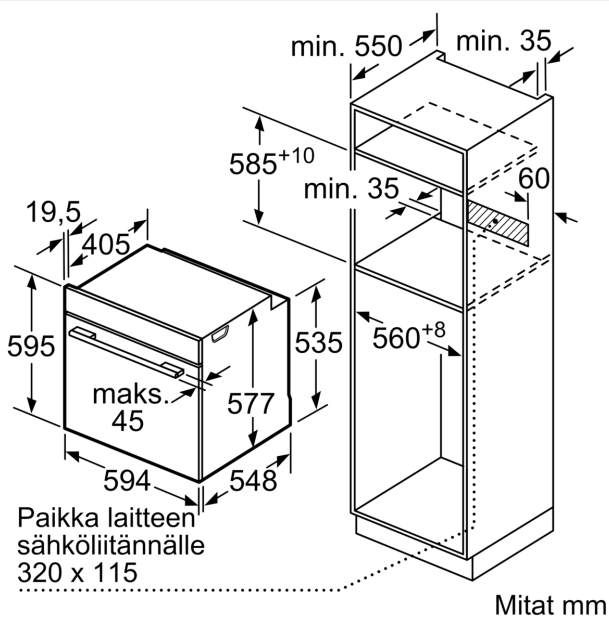

#### Mitat:

- Tuotteen mitat (K x L x S): 595 mm x 594 mm x 548 mm
- Tarvittava asennustila (K x L x S): 585 mm - 595 mm x 560 mm - 568 mm x 550 mm
- Tarkat mitat löytyvät mittapiirroksista.

### Mittapiirustukset

#### Kahden laitteen asentaminen päällekkäin Ilmanvaihto

A: Ilmanottoaukko  $\geq 200 \text{ cm}^2$

Ota etulevyn kääntöalue huomioon!

Mitat mm

Jos laite asennetaan keittotason alapuolelle, on otettava huomioon seuraava työtason vahvuus (tarv. mukaan lukien alarakenne).

## Mittapiirustukset