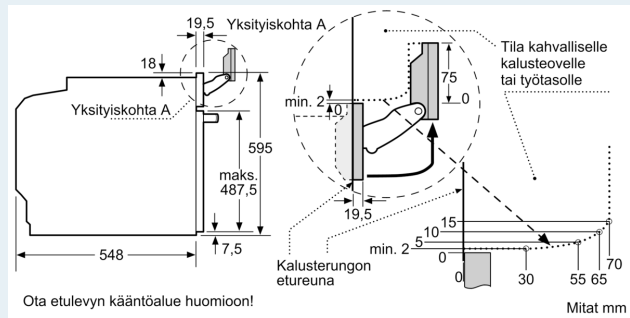

Ota etulevyn kääntöalue huomioon!

Mitat mm