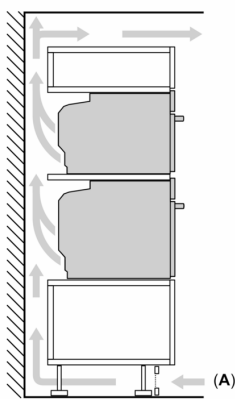

iQ700, Uuni höyrytoiminnolla, 60 x 60 cm, Musta HS736G3B1

Mittapiirustukset

Kahden laitteen asentaminen päällekkäin Ilmanvaihto

A: Ilmanottoaukko $\geq 200 \text{ cm}^2$