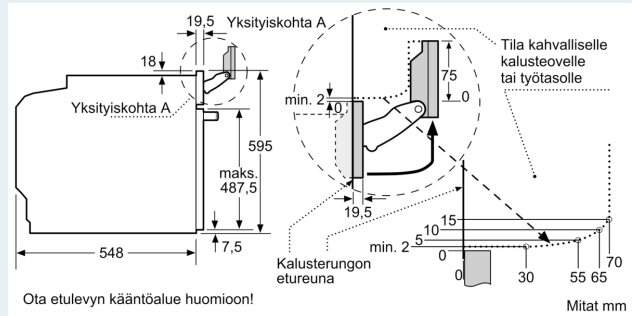

Tekniset tiedot:

- Liitosjohdon pituus: 120 cm
- Kokonaisliitännäteho sähkö: 3.6 kW, jännite 220-240 V
- Energiatehokkuusluokitus (EU Nr. 65/2014): A+
- Energiankulutus ylä-/alalämmöllä: 0.87 kWh
- Energiankulutus kiertoilmatoiminnolla: 0.69 kWh
- Uunikammioiden lukumäärä: 1 Lämmönlähde: sähkö Uunin tilavuus: 71 l

Mitat:

- Tuotteen mitat (K x L x S): 595 mm x 594 mm x 548 mm
- Tarvittava asennustila (K x L x S): 585 mm - 595 mm x 560 mm - 568 mm x 550 mm
- Tarkat mitat löytyvät mittapiirroksista.

iQ700, Uuni höyrytoiminnolla, 60 x 60 cm, Musta HS736G1B2

Mittapiirustukset

Kahden laitteen asentaminen päällekkäin Ilmanvaihto

A: Ilmanottoaukko $\geq 200 \text{ cm}^2$

Mitat mm

Jos laite asennetaan keittotason alapuolelle, on otettava huomioon seuraava työtason vahvuus (tarv. mukaan lukien alarakenne).

Keittotason tyyppi

Työtason minimivahvuus

	pinta-asennus	samantasoinen
Induktiokeittotaso	37 mm	38 mm
Täysipinta-induktiokeittotaso	47 mm	48 mm
Kaasukeittotaso	30 mm	38 mm
Sähkökeittotaso	27 mm	30 mm

Mittapiirustukset