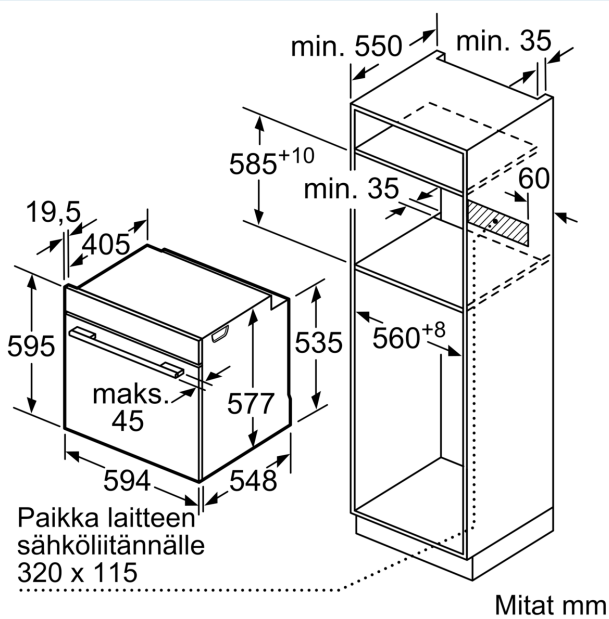

Tuotekuvaus

Tekniset tiedot

Asennustapa: Kalusteeseen sijoitettava

Oven avaaminen: Alas aukeava

Tarvittava asennustila (K x L x S): 585-595 x 560-568 x 550 mm

Mitat (KxLxS): 595 x 594 x 548 mm

Pakkauksen mitat: 675 x 660 x 690 mm

Mitat:

- Tuotteen mitat (K x L x S): 595 mm x 594 mm x 548 mm
- Tarvittava asennustila (K x L x S): 585 mm - 595 mm x 560 mm - 568 mm x 550 mm
- Tarkat mitat löytyvät mittapiirroksista.

iQ700, Uuni höyrytoiminnolla, 60 x 60 cm, Musta HS736G1B2

Mittapiirustukset

Kahden laitteen asentaminen päällekkäin Ilmanvaihto

A: Ilmanottoaukko $\geq 200 \text{ cm}^2$

Mitat mm

Jos laite asennetaan keittotason alapuolelle, on otettava huomioon seuraava työtason vahvuus (tarv. mukaan lukien alarakenne).

Keittotason tyyppi

Työtason minimivahvuus

	pinta-asennus	samantasoinen
Induktiokeittotaso	37 mm	38 mm
Täysipinta-induktiokeittotaso	47 mm	48 mm
Kaasukeittotaso	30 mm	38 mm
Sähkökeittotaso	27 mm	30 mm

Mittapiirustukset