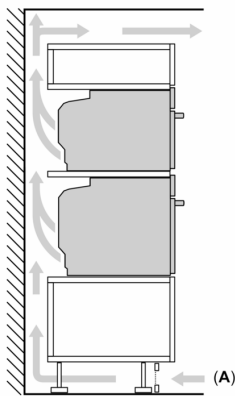

Tekniset tiedot:

- Liitosjohdon pituus: 120 cm
- Kokonaisliitännäteho sähkö: 3.6 kW, jännite 220-240 V
- Energiatehokkuusluokitus (EU Nr. 65/2014): A+
- Energiankulutus ylä-/alalämmöllä: 0.87 kWh
- Energiankulutus kiertoilmatoiminnolla: 0.69 kWh
- Uunikammioiden lukumäärä: 1 Lämmönlähde: sähkö Uunin tilavuus: 71 l

Mitat:

- Tuotteen mitat (K x L x S): 595 mm x 594 mm x 548 mm
- Tarvittava asennustila (K x L x S): 585 mm - 595 mm x 560 mm - 568 mm x 550 mm
- Tarkat mitat löytyvät mittapiirroksista.

iQ700, Uuni höyrytoiminnolla, 60 x 60 cm, Musta HS736G1B2

Mittapiirustukset

Kahden laitteen asentaminen päällekkäin Ilmanvaihto

A: Ilmanottoaukko $\geq 200 \text{ cm}^2$

Mitat mm

Jos laite asennetaan keittotason alapuolelle, on otettava huomioon seuraava työtason vahvuus (tarv. mukaan lukien alarakenne).