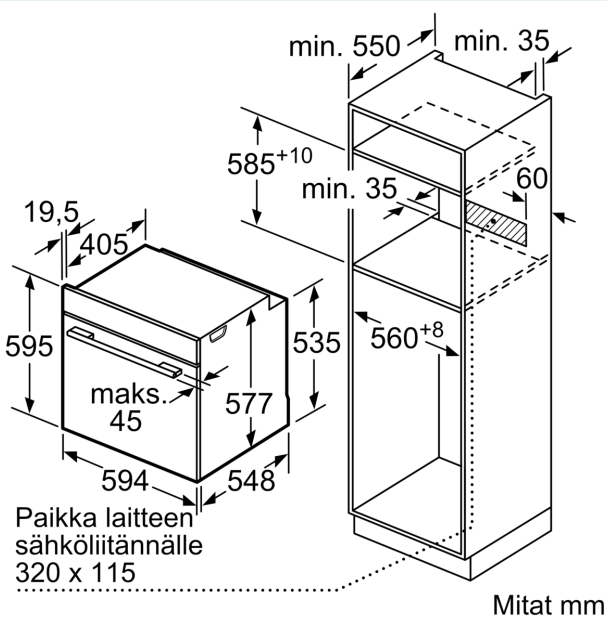

#### Mitat:

- Tuotteen mitat (K x L x S): 595 mm x 594 mm x 548 mm
- Tarvittava asennustila (K x L x S): 585 mm - 595 mm x 560 mm - 568 mm x 550 mm
- Tarkat mitat löytyvät mittapiirroksista.

**iQ700, Uuni höyrytoiminnolla, 60 x 60 cm, Musta HS736G1B1**

Mittapiirustukset

**Kahden laitteen asentaminen päällekkäin  
Ilmanvaihto**

A: Ilmanottoaukko  $\geq 200 \text{ cm}^2$

Mitat mm

Jos laite asennetaan keittotason alapuolelle, on otettava huomioon seuraava työtason vahvuus (tarv. mukaan lukien alarakenne).

**Keittotason tyyppi**

**Työtason minimivahvuus**

	pinta-asennus	samantasoinen
Induktiokeittotaso	37 mm	38 mm
Täysipinta-induktiokeittotaso	47 mm	48 mm
Kaasukeittotaso	30 mm	38 mm
Sähkökeittotaso	27 mm	30 mm

Mittapiirustukset