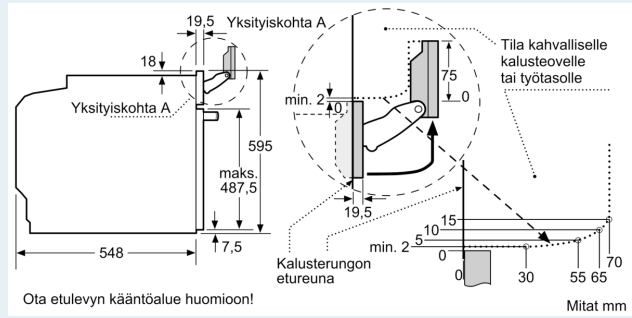

#### Tekniset tiedot:

- Liitosjohdon pituus: 120 cm
- Kokonaisliitännäteho sähkö: 3.6 kW, jännite 220-240 V
- Energiatehokkuusluokitus (EU Nr. 65/2014): A+
- Energiankulutus ylä-/alalämmöllä: 0.87 kWh
- Energiankulutus kiertoilmatoiminnolla: 0.69 kWh
- Uunikammioiden lukumäärä: 1 Lämmönlähde: sähkö Uunin tilavuus: 71 l

#### Mitat:

- Tuotteen mitat (K x L x S): 595 mm x 594 mm x 548 mm
- Tarvittava asennustila (K x L x S): 585 mm - 595 mm x 560 mm - 568 mm x 550 mm
- Tarkat mitat löytyvät mittapiirroksista.

**iQ700, Uuni höyrytoiminnolla, 60 x 60 cm, Musta HS736G1B1**

Mittapiirustukset

**Kahden laitteen asentaminen päällekkäin  
Ilmanvaihto**

A: Ilmanottoaukko  $\geq 200 \text{ cm}^2$

Mitat mm

Jos laite asennetaan keittotason alapuolelle, on otettava huomioon seuraava työtason vahvuus (tarv. mukaan lukien alarakenne).

**Keittotason tyyppi**

**Työtason minimivahvuus**

	pinta-asennus	samantasoinen
Induktiokeittotaso	37 mm	38 mm
Täysipinta-induktiokeittotaso	47 mm	48 mm
Kaasukeittotaso	30 mm	38 mm
Sähkökeittotaso	27 mm	30 mm