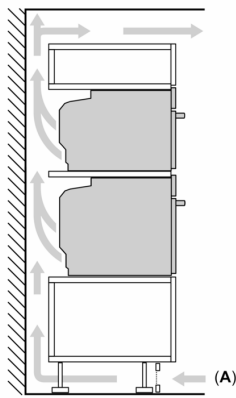

#### Tekniset tiedot:

- Liitosjohdon pituus: 120 cm
- Kokonaisliitännäteho sähkö: 3.6 kW, jännite 220-240 V
- Energiatehokkuusluokitus (EU Nr. 65/2014): A+
- Energiankulutus ylä-/alalämmöllä: 0.87 kWh
- Energiankulutus kiertoilmatoiminnolla: 0.69 kWh
- Uunikammioiden lukumäärä: 1 Lämmönlähde: sähkö Uunin tilavuus: 71 l

#### Mitat:

- Tuotteen mitat (K x L x S): 595 mm x 594 mm x 548 mm
- Tarvittava asennustila (K x L x S): 585 mm - 595 mm x 560 mm - 568 mm x 550 mm
- Tarkat mitat löytyvät mittapiirroksista.

**iQ700, Uuni höyrytoiminnolla, 60 x 60 cm, Musta HS736G1B1**

Mittapiirustukset

**Kahden laitteen asentaminen päällekkäin  
Ilmanvaihto**

A: Ilmanottoaukko  $\geq 200 \text{ cm}^2$

Mitat mm

Jos laite asennetaan keittotason alapuolelle, on otettava huomioon seuraava työtason vahvuus (tarv. mukaan lukien alarakenne).