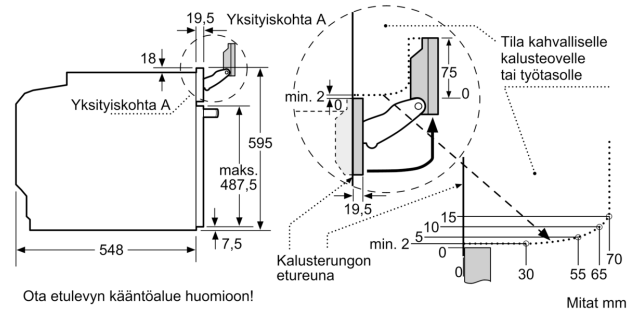

Tekniset tiedot:

- Liitosjohdon pituus: 120 cm
- Kokonaisliitäntäteho sähkö: 3.6 kW, jännite 220-240 V
- Energiatehokkuusluokitus (EU Nr. 65/2014): A+
- Energiankulutus ylä-/alalämmöllä: 0.87 kWh
- Energiankulutus kiertoilmatoiminnolla: 0.69 kWh
- Uunikammioiden lukumäärä: 1 Lämmönlähde: sähkö Uunin tilavuus: 71 l

Mitat:

- Tuotteen mitat (K x L x S): 595 mm x 594 mm x 548 mm
- Tarvittava asennustila (K x L x S): 585 mm - 595 mm x 560 mm - 568 mm x 550 mm
- Tarkat mitat löytyvät mittapiirroksista.

**Serie 8, Uuni lisähöyrytoiminnolla,
60 x 60 cm, Musta
HRG976NB1**

Kahden laitteen asentaminen päällekkäin
Ilmanvaihto

A: Ilmanottoaukko $\geq 200 \text{ cm}^2$

Mitat mm

Jos laite asennetaan keittotason alapuolelle, on otettava huomioon seuraava työtason vahvuus (tarv. mukaan lukien alarakenne).

Keittotason tyyppi	Työtason minimivahvuus	
	pinta-asennus	samantasoinen
Induktiokeittotaso	37 mm	38 mm
Täysipinta-induktiokeittotaso	47 mm	48 mm
Kaasukeittotaso	30 mm	38 mm
Sähkökeittotaso	27 mm	30 mm