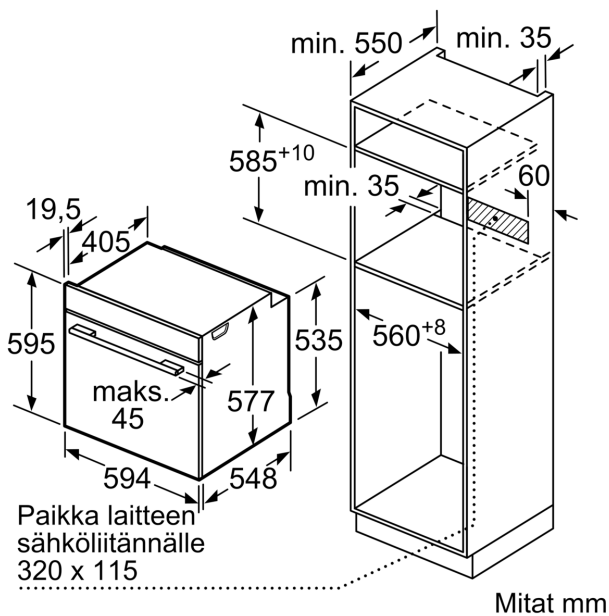

Tekniset tiedot:

- Liitosjohdon pituus: 120 cm
- Kokonaisliitäntäteho sähkö: 3.6 kW, jännite 220-240 V
- Energiatehokkuusluokitus (EU Nr. 65/2014): A+
- Energiankulutus ylä-/alalämmöllä: 0.87 kWh
- Energiankulutus kiertoilmatoiminnolla: 0.69 kWh
- Uunikammioiden lukumäärä: 1 Lämmönlähde: sähkö Uunin tilavuus: 71 l

Mitat:

- Tuotteen mitat (K x L x S): 595 mm x 594 mm x 548 mm
- Tarvittava asennustila (K x L x S): 585 mm - 595 mm x 560 mm - 568 mm x 550 mm
- Tarkat mitat löytyvät mittapiirroksista.

**Serie 8, Uuni lisähöyrytoiminnolla,
60 x 60 cm, Musta
HRG976NB1**

Kahden laitteen asentaminen päällekkäin
Ilmanvaihto

A: Ilmanottoaukko $\geq 200 \text{ cm}^2$

Mitat mm

Jos laite asennetaan keittotason alapuolelle, on otettava huomioon seuraava työtason vahvuus (tarv. mukaan lukien alarakenne).