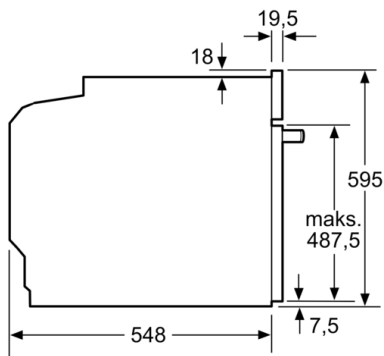

Sarjan 8, Uuni lisähöyrytoiminnolla, 60 x 60 cm, Carbon Black HRG8769C7

Mitat mm