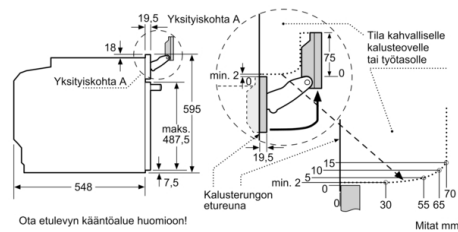

Tekniset tiedot:

- Liitosjohdon pituus: 120 cm

Mitat:

- Tuotteen mitat (K x L x S): 595 mm x 594 mm x 548 mm
- Tarvittava asennustila (K x L x S): 585 mm - 595 mm x 560 mm -568 mm x 550 mm
- Tarkat mitat löytyvät mittapiirroksista.

Sarjan 8, Uuni lisähöyrytoiminnolla, 60 x 60 cm, Carbon Black HRG8769C7

Mitat mm

Ota etulevyn kääntöalue huomioon!

Mitat mm

Mitat mm

Jos laite asennetaan keittotason alapuolelle, on otettava huomioon seuraava työtason vahvuus (tarv. mukaan lukien alarakenne).

Keittotason tyyppi	Työtason minimivahvuus	
	pinta-asennus	samantasoinen
Induktiokeittotaso	37 mm	38 mm
Täysipinta-induktiokeittotaso	47 mm	48 mm
Kaasukeittotaso	30 mm	38 mm
Sähkökeittotaso	27 mm	30 mm