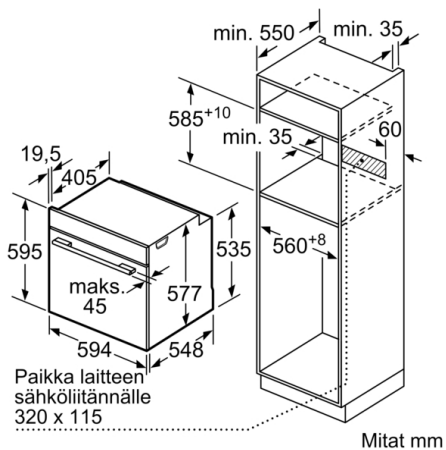

Tekniset tiedot:

- Liitosjohdon pituus: 120 cm

Mitat:

- Tuotteen mitat (K x L x S): 595 mm x 594 mm x 548 mm
- Tarvittava asennustila (K x L x S): 585 mm - 595 mm x 560 mm -568 mm x 550 mm
- Tarkat mitat löytyvät mittapiirroksista.

Sarjan 8, Uuni lisähöyrytoiminnolla, 60 x 60 cm, Carbon Black HRG8769C7

Mitat mm

Ota etulevyn kääntöalue huomioon!

Mitat mm

Mitat mm

Jos laite asennetaan keittotason alapuolelle, on otettava huomioon seuraava työtason vahvuus (tarv. mukaan lukien alarakenne).

Keittotason tyyppi	Työtason minimivahvuus	
	pinta-asennus	samantasoinen
Induktiokeittotaso	37 mm	38 mm
Täysipinta-induktiokeittotaso	47 mm	48 mm
Kaasukeittotaso	30 mm	38 mm
Sähkökeittotaso	27 mm	30 mm