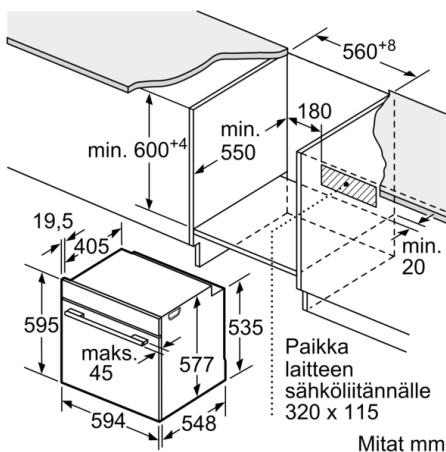

Tekniset tiedot:

- Liitosjohdon pituus: 120 cm

Mitat:

- Tuotteen mitat (K x L x S): 595 mm x 594 mm x 548 mm
- Tarvittava asennustila (K x L x S): 585 mm - 595 mm x 560 mm -568 mm x 550 mm
- Tarkat mitat löytyvät mittapiirroksista.

Sarjan 8, Uuni lisähöyrytoiminnolla, 60 x 60 cm, Carbon Black HRG8769C7

Mitat mm

Ota etulevyn kääntöalue huomioon!

Mitat mm

Mitat mm

Jos laite asennetaan keittotason alapuolelle, on otettava huomioon seuraava työtason vahvuus (tarv. mukaan lukien alarakenne).

Keittotason tyyppi	Työtason minimivahvuus	
	pinta-asennus	samantasoinen
Induktiokeittotaso	37 mm	38 mm
Täysipinta-induktiokeittotaso	47 mm	48 mm
Kaasukeittotaso	30 mm	38 mm
Sähkökeittotaso	27 mm	30 mm