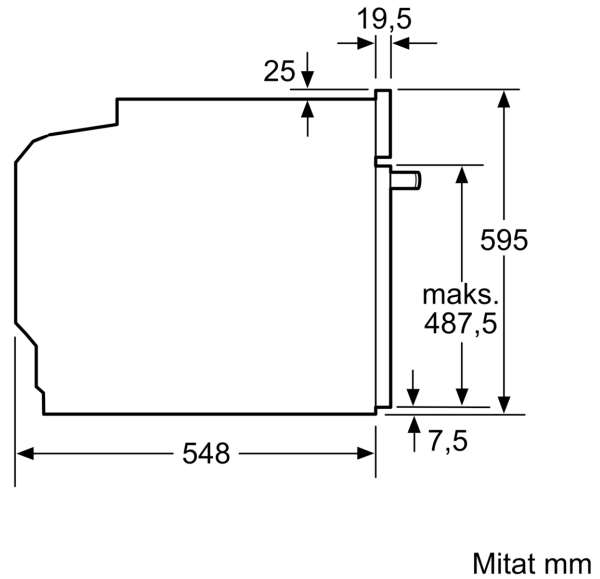

Varusteet

- Mukana pakkauksessa: Yhdistelmäritilä, Uunipannu

Turvallisuus

- Uuninluukun lämpötila maks. 30 °C mitattuna luukun keskiosasta (ylä-/alalämpö 180 °C, 1 tunnin jälkeen)
- Luukun lämpötila pysyy matalana myös pyrolyysiohjelman ollessa käynnissä.
- Turvatoiminnot: lapsilukitus uunitoiminnoille
- jälkilämmön osoitin automaattinen turvakatkaisu luukun kytkin elektroninen luukun lukitus mekaaninen luukun lukitus

Tekniset tiedot:

- Liitosjohdon pituus: 120 cm
- Kokonaisliitântäteho sähkö: 3.6 kW, jännite 220-240 V
- Energiatehokkuusluokitus (EU Nr. 65/2014): A
- Energiankulutus ylä-/alalämmöllä: 0.99 kWh
- Energiankulutus kiertoilmatoiminnolla: 0.81 kWh
- Uunikammioiden lukumäärä: 1 Lämmönlähde: sähkö Uunin tilavuus: 71 l

Mitat:

- Tuotteen mitat (K x L x S): 595 mm x 594 mm x 548 mm
- Tarvittava asennustila (K x L x S): 585 mm - 595 mm x 560 mm - 568 mm x 550 mm
- Tarkat mitat löytyvät mittapiirroksista.

**Serie 6, Uuni lisähöyrytoiminnolla,
60 x 60 cm, Musta
HRG4785B7S**

Mitat mm

A: 19,5 mm

B: Tila laitteen liittämiseen 320 x 115 mm

Asennus keittotason yhteyteen.