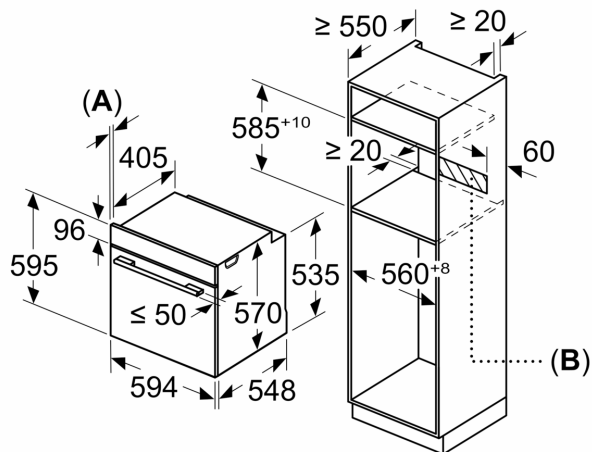

Tekniset tiedot:

- Liitosjohdon pituus: 120 cm
- Kokonaisliitântäteho sähkö: 3.6 kW, jännite 220-240 V
- Energiatehokkuusluokitus (EU Nr. 65/2014): A
- Energiankulutus ylä-/alalämmöllä: 0.99 kWh
- Energiankulutus kiertoilmatoiminnolla: 0.81 kWh
- Uunikammioiden lukumäärä: 1 Lämmönlähde: sähkö Uunin tilavuus: 71 l

Mitat:

- Tuotteen mitat (K x L x S): 595 mm x 594 mm x 548 mm
- Tarvittava asennustila (K x L x S): 585 mm - 595 mm x 560 mm - 568 mm x 550 mm
- Tarkat mitat löytyvät mittapiirroksista.

**Serie 6, Uuni lisähöyrytoiminnolla,
60 x 60 cm, Musta
HRG4785B7S**

Mitat mm

A: 19,5 mm

B: Tila laitteen liittämiseen 320 x 115 mm

Asennus keittotason yhteyteen.