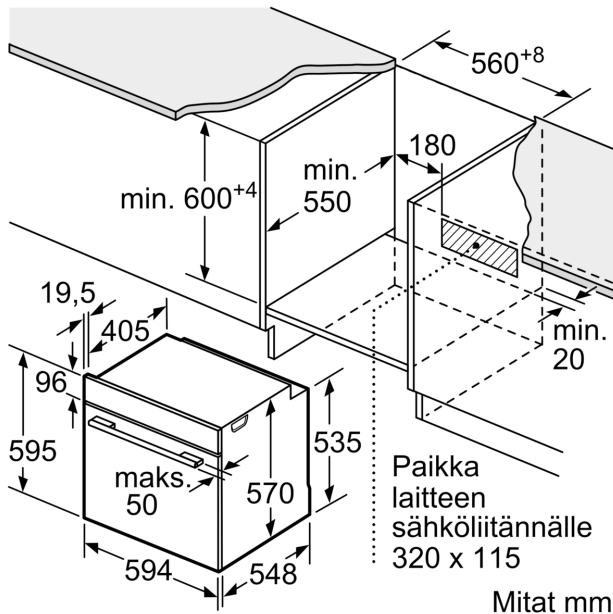

Varusteet

- Mukana pakkauksessa: Yhdistelmäritilä, Uunipannu

Turvallisuus

- Uuninluukun lämpötila maks. 30 °C mitattuna luukun keskiosasta (ylä-/alalämpö 180 °C, 1 tunnin jälkeen)
- Luukun lämpötila pysyy matalana myös pyrolyysiohjelman ollessa käynnissä.
- Turvatoiminnot: lapsilukitus uunitoiminnoille
- jälkilämmön osoitin automaattinen turvakatkaisu luukun kytkin elektroninen luukun lukitus mekaaninen luukun lukitus

Tekniset tiedot:

- Liitosjohdon pituus: 120 cm
- Kokonaisliitântäteho sähkö: 3.6 kW, jännite 220-240 V
- Energiatehokkuusluokitus (EU Nr. 65/2014): A
- Energiankulutus ylä-/alalämmöllä: 0.99 kWh
- Energiankulutus kiertoilmatoiminnolla: 0.81 kWh
- Uunikammioiden lukumäärä: 1 Lämmönlähde: sähkö Uunin tilavuus: 71 l

Mitat:

- Tuotteen mitat (K x L x S): 595 mm x 594 mm x 548 mm
- Tarvittava asennustila (K x L x S): 585 mm - 595 mm x 560 mm - 568 mm x 550 mm
- Tarkat mitat löytyvät mittapiirroksista.

**Serie 6, Uuni lisähöyrytoiminnolla,
60 x 60 cm, Musta
HRG4785B7S**

Mitat mm

A: 19,5 mm

B: Tila laitteen liittämiseen 320 x 115 mm

Asennus keittotason yhteyteen.