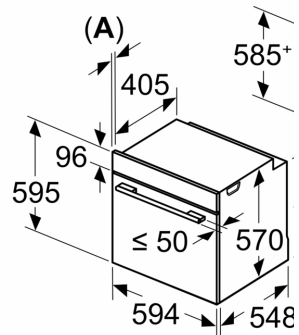

#### Mitat:

- Tuotteen mitat (K x L x S): 595 mm x 594 mm x 548 mm

- Tarvittava asennustila (K x L x S): 585 mm - 595 mm x 560 mm -568 mm x 550 mm

**Serie 4, Uuni lisähöyrytoiminnolla,  
60 x 60 cm, Musta  
HRA472BB0S**

Mitat mm

**A:** 19,5 mm  
**B:** Tila laitteen liittämiseen

Asennus keittotason y