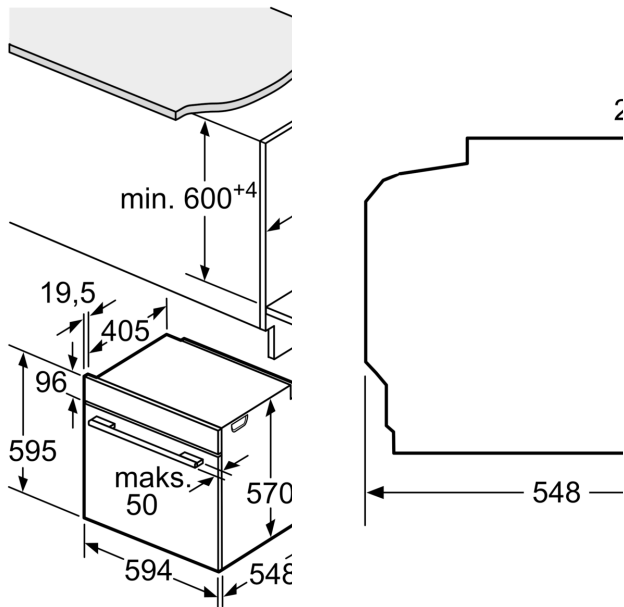

#### Tekniset tiedot:

- Liitosjohdon pituus: 120 cm
- Kokonaisliitântäteho sähkö: 3.6 kW, jännite 220-240 V
- Energiatehokkuusluokitus (EU Nr. 65/2014): A
- Energiankulutus ylä-/alalämmöllä: 0.99 kWh
- Energiankulutus kiertoilmatoiminnolla: 0.81 kWh
- Uunikammioiden lukumäärä: 1 Lämmönlähde: sähkö Uunin  
tilavuus: 71 l

#### Mitat:

- Tuotteen mitat (K x L x S): 595 mm x 594 mm x 548 mm

- Tarvittava asennustila (K x L x S): 585 mm - 595 mm x 560 mm -568 mm x 550 mm

**Serie 4, Uuni lisähöyrytoiminnolla,  
60 x 60 cm, Musta  
HRA472BB0S**

Mitat mm

**A:** 19,5 mm  
**B:** Tila laitteen liittämiseen

Asennus keittotason y