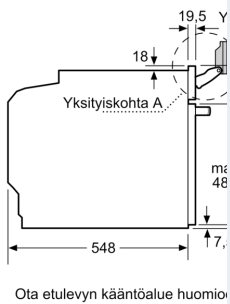

Tekniset tiedot:

- Liitosjohdon pituus: 120 cm
- Kokonaisliitännäteho sähkö: 3.6 kW, jännite 220-240 V
- Energiatehokkuusluokitus (EU Nr. 65/2014): A+
- Energiankulutus ylä-/alalämmöllä: 0.87 kWh
- Energiankulutus kiertoilmatoiminnolla: 0.69 kWh
- Uunikammioiden lukumäärä: 1 Lämmönlähde: sähkö Uunin tilavuus: 71 l

Mitat:

- Tuotteen mitat (K x L x S): 595 mm x 594 mm x 548 mm
- Tarvittava asennustila (K x L x S): 585 mm - 595 mm x 560 mm - 568 mm x 550 mm
- Tarkat mitat löytyvät mittapiirroksista.

iQ700, Uuni lisähöyrytoiminnolla,
60 x 60 cm, Musta
HR776G3B1

Mittapiirustukset

Kahden laian
Ilmanvaihto

A: Ilmanotto

Jos laite asennetaan otettava huomioon huonon vahvuus (tarv. m...)

Keittotason tyyppi

- Induktiokeittotaso
- Täysipinta-induktiokeittotaso
- Kaasukeittotaso
- Sähkökeittotaso