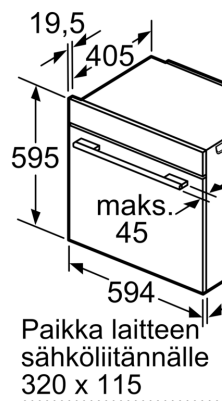

Tekniset tiedot:

- Liitosjohdon pituus: 120 cm
- Kokonaisliitännäteho sähkö: 3.6 kW, jännite 220-240 V
- Energiatehokkuusluokitus (EU Nr. 65/2014): A+
- Energiankulutus ylä-/alalämmöllä: 0.87 kWh
- Energiankulutus kiertoilmatoiminnolla: 0.69 kWh
- Uunikammioiden lukumäärä: 1 Lämmönlähde: sähkö Uunin tilavuus: 71 l

Mitat:

- Tuotteen mitat (K x L x S): 595 mm x 594 mm x 548 mm
- Tarvittava asennustila (K x L x S): 585 mm - 595 mm x 560 mm - 568 mm x 550 mm
- Tarkat mitat löytyvät mittapiirroksista.

iQ700, Uuni lisähöyrytoiminnolla,
60 x 60 cm, Musta
HR776G3B1

Mittapiirustukset

Kahden laian
Ilmanvaihto

A: Ilmanotto

Jos laite asennetaan otettava huomioon huonon vahvuus (tarv. m...)

Keittotason tyyppi

- Induktiokeittotaso
- Täysipinta-induktiokeittotaso
- Kaasukeittotaso
- Sähkökeittotaso