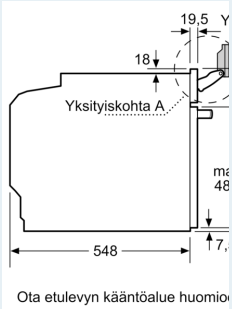

#### Tekniset tiedot:

- Liitosjohdon pituus: 120 cm
- Kokonaisliitännäteho sähkö: 3.6 kW, jännite 220-240 V
- Energiatehokkuusluokitus (EU Nr. 65/2014): A+
- Energiankulutus ylä-/alalämmöllä: 0.87 kWh
- Energiankulutus kiertoilmatoiminnolla: 0.69 kWh
- Uunikammioiden lukumäärä: 1 Lämmönlähde: sähkö Uunin tilavuus: 71 l

#### Mitat:

- Tuotteen mitat (K x L x S): 595 mm x 594 mm x 548 mm
- Tarvittava asennustila (K x L x S): 585 mm - 595 mm x 560 mm - 568 mm x 550 mm
- Tarkat mitat löytyvät mittapiirroksista.

iQ700, Uuni lisähöyrytoiminnolla,  
60 x 60 cm, Musta  
HR776G1B1

Mittapiirustukset

Kahden laian  
Ilmanvaihto

A: Ilmanotto

Ota etulevyn kääntöalue huomioon

Paikka laitteen  
sähköliitännälle  
320 x 115

Jos laite asennetaan  
on otettava huomioon  
vahvuus (tarv. m

**Keittotason  
tyyppi**