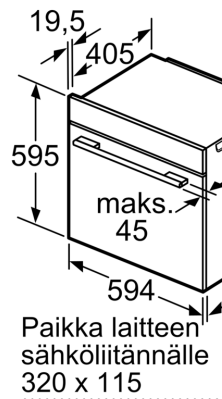

#### Mitat:

- Tuotteen mitat (K x L x S): 595 mm x 594 mm x 548 mm
- Tarvittava asennustila (K x L x S): 585 mm - 595 mm x 560 mm - 568 mm x 550 mm
- Tarkat mitat löytyvät mittapiirroksista.

iQ700, Uuni lisähöyrytoiminnolla,  
60 x 60 cm, Musta  
HR776G1B1

Mittapiirustukset

Kahden laian  
Ilmanvaihto

A: Ilmanotto

Ota etulevyn kääntöalue huomioon

Paikka laitteen  
sähköliitännälle  
320 x 115

Jos laite asennetaan  
on otettava huomioon  
vahvuus (tarv. m

**Keittotason  
tyyppi**