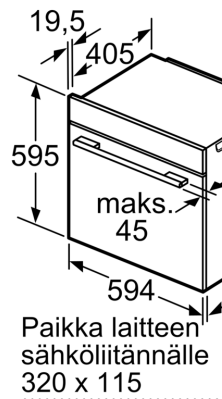

#### Mitat:

- Tuotteen mitat (K x L x S): 595 mm x 594 mm x 548 mm
- Tarvittava asennustila (K x L x S): 585 mm - 595 mm x 560 mm - 568 mm x 550 mm
- Tarkat mitat löytyvät mittapiirroksista.

iQ700, Uuni lisähöyrytoiminnolla,  
60 x 60 cm, Musta  
HR736G1B1

Mittapiirustukset

Kahden laian  
Ilmanvaihto

A: Ilmanotto

Ota etulevyn kääntöalue huomioon

Paikka laitteen  
sähköliitännälle  
320 x 115

Jos laite asennetaan  
on otettava huomioon  
vahvuus (tarv. m

**Keittotason  
tyyppi**