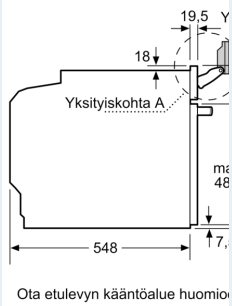

#### Tekniset tiedot:

- Liitosjohdon pituus: 120 cm
- Kokonaisliitännäteho sähkö: 3.6 kW, jännite 220-240 V
- Energiatohokkuusluokitus (EU Nr. 65/2014): A+
- Energiankulutus ylä-/alalämmöllä: 0.87 kWh
- Energiankulutus kiertoilmatoiminnolla: 0.69 kWh
- Uunikammioiden lukumäärä: 1 Lämmönlähde: sähkö Uunin tilavuus: 71 l

#### Mitat:

- Tuotteen mitat (K x L x S): 595 mm x 594 mm x 548 mm
- Tarvittava asennustila (K x L x S): 585 mm - 595 mm x 560 mm - 568 mm x 550 mm
- Tarkat mitat löytyvät mittapiirroksista.

iQ700, Uuni lisähöyrytoiminnolla,  
60 x 60 cm, Musta  
HR736G1B1

Mittapiirustukset

Kahden laian  
Ilmanvaihto

A: Ilmanotto

Ota etulevyn kääntöalue huomioon

Paikka laitteen  
sähköliitännälle  
320 x 115

Jos laite asennetaan  
on otettava huomioon  
vahvuus (tarv. m

**Keittotason  
tyyppi**