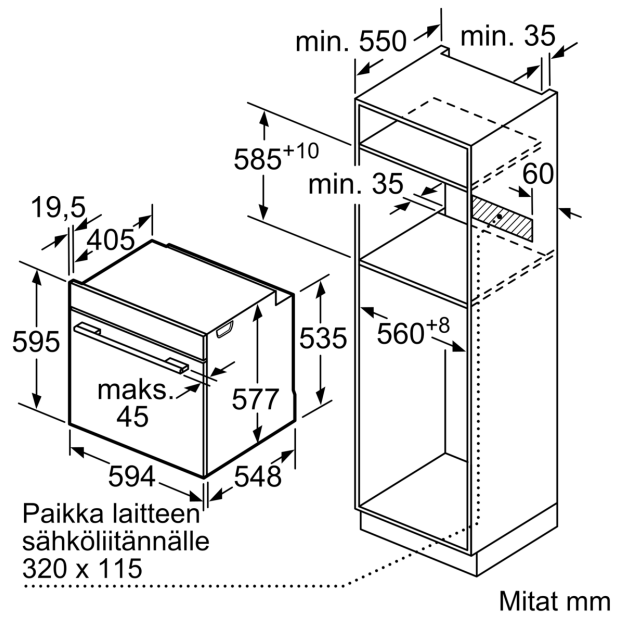

Tuotekuvaus

Tekniset tiedot

Asennustapa:Kalusteeseen sijoitettava
 Puhdistusmenetelmä:Pyrolyysi ja hydrolyysi
 Tarvittava asennustila (K x L x S): 585-595 x 560-568 x 550 mm
 Mitat (KxLxS): 595 x 594 x 548 mm
 Pakkauksen mitat: 675 x 660 x 690 mm
 Ohjauspaneelin materiaali:Ruostumaton teräs
 Luukun materiaali:lasi
 Nettopaino:41.8 kg
 Käyttötilavuus: 71 l
 Lämmitystilat: ruoan uudelleenlämmitys, 4D-kiertoilma, Iso grilli, Kiertoilma Eco, Pieni grilli, Ylä-/alalämpö, Perinteinen lämpö ECO, Pizzatoiminto, Matalalämpökypsennys, Pakasteet, Alalämpö, Kiertoilmagrilli, Esilämmitys, Lämmitys
 Lämpötilan valinta: Elektroninen
 Sisävalojen määrä: 1
 Virtajohdon pituus: 120.0 cm
 EAN-koodi: 4242003746165
 Pesien määrä - (2010/30/EU): 1
 Energialuokka: A
 Energy consumption per cycle conventional (2010/30/EC): 0.90 kWh/cycle
 Energy consumption per cycle forced air convection (2010/30/EC): 0.74 kWh/cycle
 Energiatehokkuusindeksi (2010/30/EU): 87.1 %
 Liitäntäteho: 3600 W
 Tarvittava sulake: 16 A
 Jännite: 220-240 V
 Taajuus: 50; 60 Hz
 Pistoke: maadoitettu sukupistoke
 Mukana tulevat varusteet: 1 x Emaloitu leivinpelti, 1 x Yhdistelmäritilä, 1 x Uunipannu

iQ700, Uuni lisähöyrytoiminnolla, 60 x 60 cm, Teräs HR676GIS1S

Mittäpiirustukset

Jos laite asennetaan keittotason alapuolelle, on otettava huomioon seuraava työtason vahvuus (tarv. mukaan lukien alarakenne).

Keittotason tyyppi	Työtason minimivahvuus	
	pinta-asennus	samantasoinen
Induktiokeittotaso	37 mm	38 mm
Täysipinta-induktiokeittotaso	47 mm	48 mm
Kaasukeittotaso	30 mm	38 mm
Sähkökeittotaso	27 mm	30 mm