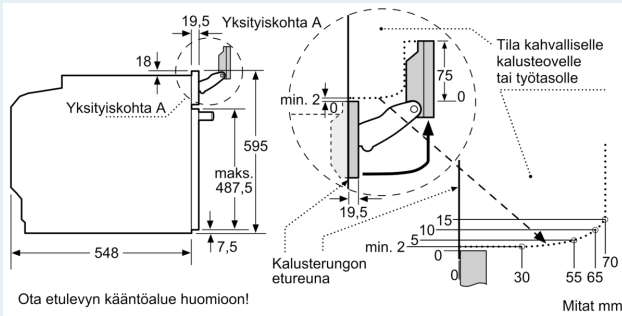

iQ700, Uuni lisähöyrytoiminnolla, 60 x 60 cm, Teräs HR676GIS1S

Mittäpiirustukset

Jos laite asennetaan keittotason alapuolelle, on otettava huomioon seuraava työtason vahvuus (tarv. mukaan lukien alarakenne).

Keittotason tyyppi	Työtason minimivahvuus	
	pinta-asennus	samantasoinen
Induktiokeittotaso	37 mm	38 mm
Täysipinta-induktiokeittotaso	47 mm	48 mm
Kaasukeittotaso	30 mm	38 mm
Sähkökeittotaso	27 mm	30 mm