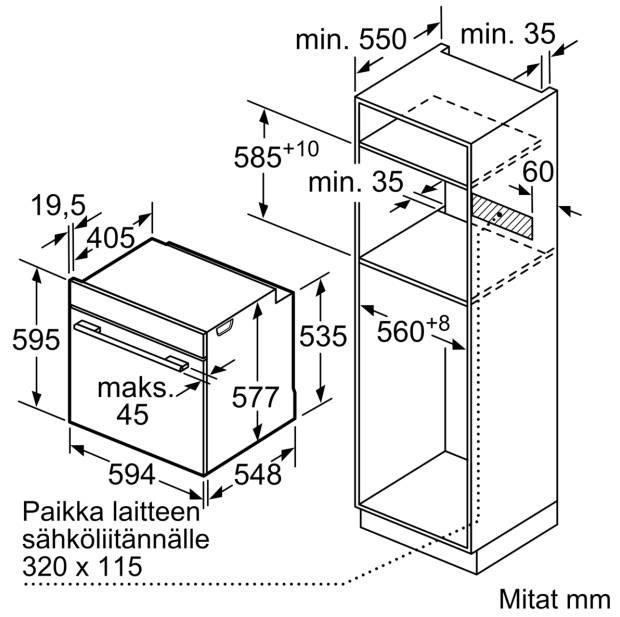

Tuotekuvaus

Tekniset tiedot

Asennustapa: Kalusteeseen sijoitettava
 Puhdistusmenetelmä: Pyrolyysi ja hydrolyysi
 Tarvittava asennustila (K x L x S): 585-595 x 560-568 x 550 mm
 Mitat (KxLxS): 595 x 594 x 548 mm
 Pakkauksen mitat: 675 x 660 x 690 mm
 Ohjauspaneelin materiaali: Ruostumaton teräs
 Luukun materiaali: lasi
 Nettopaino: 41.8 kg
 Käyttötilavuus: 71 l
 Lämmitystilat: ruoan uudelleenlämmitys, 4D-kiertoilma, Iso grilli, Kiertoilma Eco, Pieni grilli, Ylä-alalämpö, Perinteinen lämpö ECO, Pizzatoiminto, Matalalämpökypsennys, Pakasteet, Alalämpö, Kiertoilmagrilli, Esilämmitys, Lämmitys
 Lämpötilan valinta: Elektroninen
 Sisävalojen määrä: 1
 Virtajohdon pituus: 120.0 cm
 EAN-koodi: 4242003753743
 Pesien määrä - (2010/30/EU): 1
 Energialuokka: A+
 Energy consumption per cycle conventional (2010/30/EC): 0.87 kWh/cycle
 Energy consumption per cycle forced air convection (2010/30/EC): 0.69 kWh/cycle
 Energiatehokkuusideksi (2010/30/EU): 81.2 %
 Liitäntäteho: 3600 W
 Tarvittava sulake: 16 A
 Jännite: 220-240 V
 Taajuus: 50; 60 Hz
 Pistoke: maadoitettu sukupistoke
 Mukana tulevat varusteet: 1 x Emaloitu leivinpelti, 1 x Yhdistelmäritilä, 1 x Uunipannu

iQ700, Uuni lisähöyrytoiminnolla,
60 x 60 cm, Teräs
HR675GBS1S

Mittäpiirustukset

Jos laite asennetaan keittotason alapuolelle, on otettava huomioon seuraava työtason vahvuus (tarv. mukaan lukien alarakenne).

Keittotason tyyppi	Työtason minimivahvuus	
	pinta-asennus	samantasoinen
Induktiokeittotaso	37 mm	38 mm
Täysipinta-induktiokeittotaso	47 mm	48 mm
Kaasukeittotaso	30 mm	38 mm
Sähkökeittotaso	27 mm	30 mm