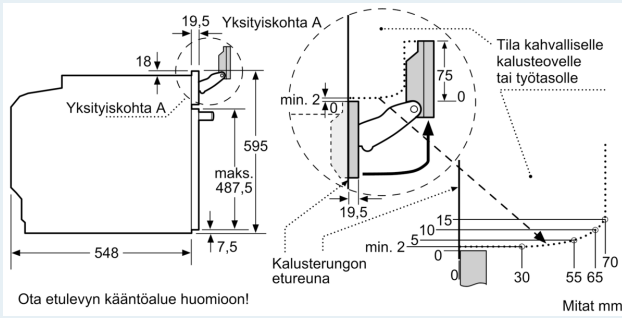

iQ700, Uuni lisähöyrytoiminnolla,
60 x 60 cm, Teräs
HR675GBS1S

Mittäpiirustukset

Jos laite asennetaan keittotason alapuolelle, on otettava huomioon seuraava työtason vahvuus (tarv. mukaan lukien alarakenne).

Keittotason tyyppi	Työtason minimivahvuus	
	pinta-asennus	samantasoinen
Induktiokeittotaso	37 mm	38 mm
Täysipinta-induktiokeittotaso	47 mm	48 mm
Kaasukeittotaso	30 mm	38 mm
Sähkökeittotaso	27 mm	30 mm