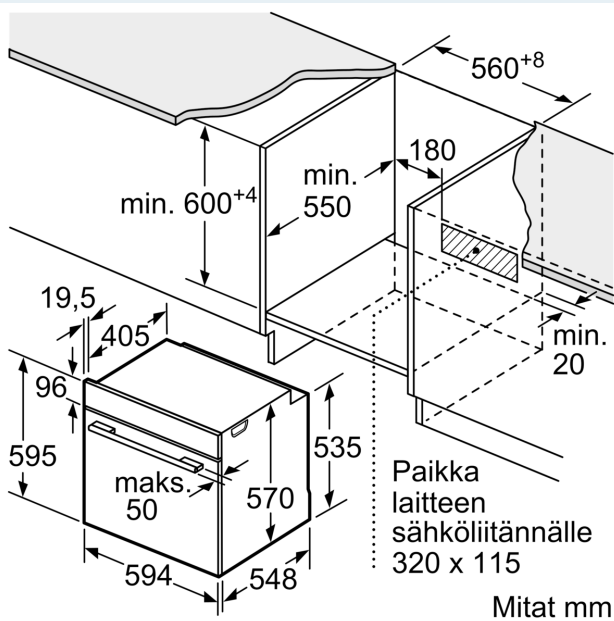

Tuotekuvaus

Tekniset tiedot

Asennustapa:	Kalusteeseen sijoitettava
Puhdistusmenetelmä:	Pyrolyysi ja hydrolyysi
Tarvittava asennustila (K x L x S):	585-595 x 560-568 x 550 mm
Mitat (KxLxS):	595 x 594 x 548 mm
Pakkauksen mitat:	675 x 660 x 690 mm
Ohjauspaneelin materiaali:	Lasi
Luukun materiaali:	lasi
Nettopaino:	39.9 kg
Käyttötilavuus:	71 l
Lämmitystilat:	Iso grilli, Hotair lempeä, Kiertoilma, Ylä-/alalämpö, Pizzatoiminto, Pakasteet, Alalämpö, Kiertoilmagrilli
Lämpötilan valinta:	Elektroninen
Sisävalojen määrä:	1
Virtajohdon pituus:	120.0 cm
EAN-koodi:	4242003913154
Pesien määrä - (2010/30/EU):	1
Energialuokka:	A
Energy consumption per cycle conventional (2010/30/EC):	0.99 kWh/cycle
Energy consumption per cycle forced air convection (2010/30/EC):	0.81 kWh/cycle
Energiatehokkuusindeksi (2010/30/EU):	95.3 %
Liitäntäteho:	3600 W
Tarvittava sulake:	16 A
Jännite:	220-240 V
Taajuus:	50; 60 Hz
Pistoke:	maadoitettu sukopistoke
Mukana tulevat varusteet:	1 x Emaloitu leivinpelti, 1 x Yhdistelmäritilä, 1 x Uunipannu

Tekniset tiedot:

- Liitosjohdon pituus: 120 cm
- Kokonaisliitäntäteho sähkö: 3.6 kW, jännite 220-240 V

- Energiatehokkuusluokitus (EU Nr. 65/2014): A
- Energiankulutus ylä-/alalämmöllä: 0.99 kWh
- Energiankulutus kiertoilmatoiminnolla: 0.81 kWh
- Uunikammioiden lukumäärä: 1 Lämmönlähde: sähkö Uunin tilavuus: 71 l

Mitat:

- Tuotteen mitat (K x L x S): 595 mm x 594 mm x 548 mm
- Tarvittava asennustila (K x L x S): 585 mm - 595 mm x 560 mm - 568 mm x 550 mm
- Suosittelemme valitsemaan keittiön laitteet samasta mallisarjasta iQ500, jolloin ne sopivat muotoilultaan ihanteellisesti yhteen.

iQ500, Uuni lisähöyrytoiminnolla,
60 x 60 cm, Teräs
HR578ABS0S

Mittapiirustukset

Mitat mm

A: 19,5 mm
B: Tila laitteen liittämiseen 320 x 115 mm

Asennus keittotason yhteyteen.

Mitat mm