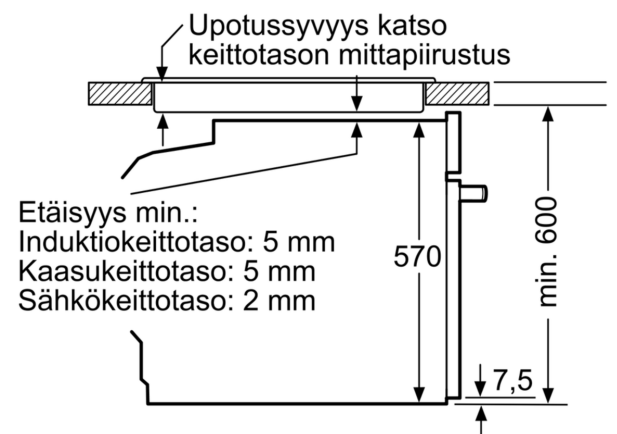

Mitat:

- Tuotteen mitat (K x L x S): 595 mm x 594 mm x 548 mm
- Tarvittava asennustila (K x L x S): 585 mm - 595 mm x 560 mm - 568 mm x 550 mm
- Suosittelemme valitsemaan keittiön laitteet samasta mallisarjasta iQ500, jolloin ne sopivat muotoilultaan ihanteellisesti yhteen.

iQ500, Uuni lisähöyrytoiminnolla,
60 x 60 cm, Teräs
HR578ABS0S

Mittapiirustukset

Mitat mm

A: 19,5 mm
B: Tila laitteen liittämiseen 320 x 115 mm

Asennus keittotason yhteyteen.

Mitat mm