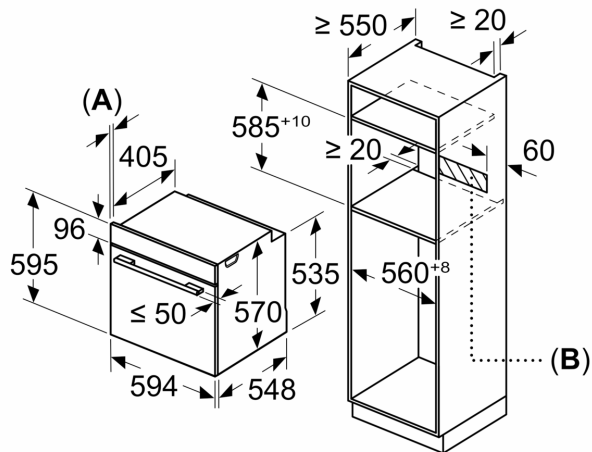

Mitat:

- Tuotteen mitat (K x L x S): 595 mm x 594 mm x 548 mm
- Tarvittava asennustila (K x L x S): 585 mm - 595 mm x 560 mm - 568 mm x 550 mm
- Suosittelemme valitsemaan keittiön laitteet samasta mallisarjasta iQ500, jolloin ne sopivat muotoilultaan ihanteellisesti yhteen.

iQ500, Uuni lisähöyrytoiminnolla,
60 x 60 cm, Teräs
HR578ABS0S

Mittapiirustukset

Mitat mm

A: 19,5 mm
B: Tila laitteen liittämiseen 320 x 115 mm

Asennus keittotason yhteyteen.

Mitat mm