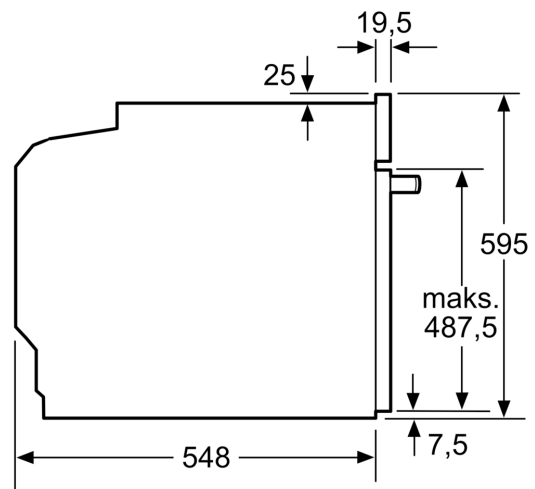

Tuotekuvaus

Tekniset tiedot

Asennustapa:	Kalusteeseen sijoitettava
Puhdistusmenetelmä:	Pyrolyysi ja hydrolyysi
Tarvittava asennustila (K x L x S):	585-595 x 560-568 x 550 mm
Mitat (KxLxS):	595 x 594 x 548 mm
Pakkauksen mitat:	675 x 660 x 690 mm
Ohjauspaneelin materiaali:	Lasi
Luukun materiaali:	lasi
Nettopaino:	39.9 kg
Käyttötilavuus:	71 l
Lämmitystilat:	Iso grilli, Hotair lempeä, Kiertoilma, Ylä-/alalämpö, Pizzatoiminto, Pakasteet, Alalämpö, Kiertoilmagrilli
Lämpötilan valinta:	Elektroninen
Sisävalojen määrä:	1
Virtajohdon pituus:	120.0 cm
EAN-koodi:	4242003913154
Pesien määrä - (2010/30/EU):	1
Energialuokka:	A
Energy consumption per cycle conventional (2010/30/EC):	0.99 kWh/cycle
Energy consumption per cycle forced air convection (2010/30/EC):	0.81 kWh/cycle
Energiatehokkuusindeksi (2010/30/EU):	95.3 %
Liitäntäteho:	3600 W
Tarvittava sulake:	16 A
Jännite:	220-240 V
Taajuus:	50; 60 Hz
Pistoke:	maadoitettu sukopistoke
Mukana tulevat varusteet:	1 x Emaloitu leivinpelti, 1 x Yhdistelmäritilä, 1 x Uunipannu

Tekniset tiedot:

- Liitosjohdon pituus: 120 cm
- Kokonaisliitäntäteho sähkö: 3.6 kW, jännite 220-240 V

- Energiatehokkuusluokitus (EU Nr. 65/2014): A
- Energiankulutus ylä-/alalämmöllä: 0.99 kWh
- Energiankulutus kiertoilmatoiminnolla: 0.81 kWh
- Uunikammioiden lukumäärä: 1 Lämmönlähde: sähkö Uunin tilavuus: 71 l

Mitat:

- Tuotteen mitat (K x L x S): 595 mm x 594 mm x 548 mm
- Tarvittava asennustila (K x L x S): 585 mm - 595 mm x 560 mm - 568 mm x 550 mm
- Suosittelemme valitsemaan keittiön laitteet samasta mallisarjasta iQ500, jolloin ne sopivat muotoilultaan ihanteellisesti yhteen.

iQ500, Uuni lisähöyrytoiminnolla,
60 x 60 cm, Teräs
HR578ABS0S

Mittapiirustukset

Mitat mm

A: 19,5 mm
B: Tila laitteen liittämiseen 320 x 115 mm

Asennus keittotason yhteyteen.

Mitat mm