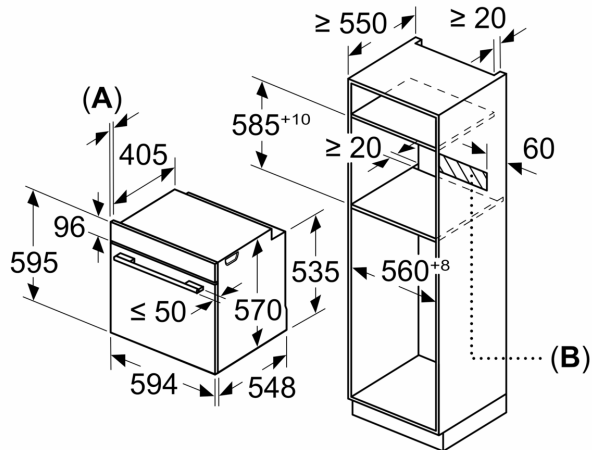

#### Pellinkannattimet

iQ500, Uuni lisähöyrytoiminnolla,  
60 x 60 cm, Musta  
HR478G5B6S

Mittapiirustukset

Mitat mm

A: 19,5 mm  
B: Tila laitteen liittämiseen 320 x 115 mm

Asennus keittotason yhteyteen.