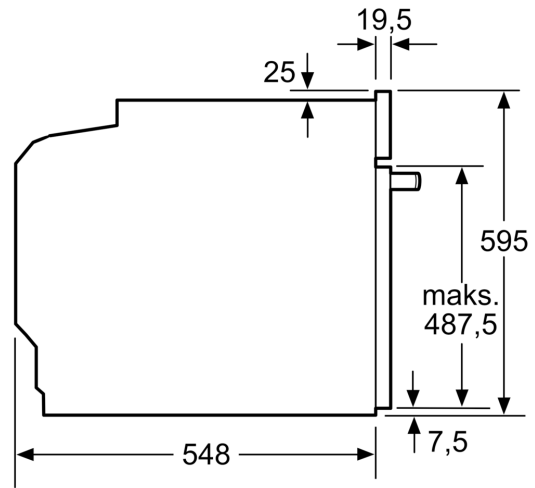

#### Pellinkannattimet

iQ500, Uuni lisähöyrytoiminnolla,  
60 x 60 cm, Musta  
HR478G5B6S

Mittapiirustukset

Mitat mm

A: 19,5 mm  
B: Tila laitteen liittämiseen 320 x 115 mm

Asennus keittotason yhteyteen.