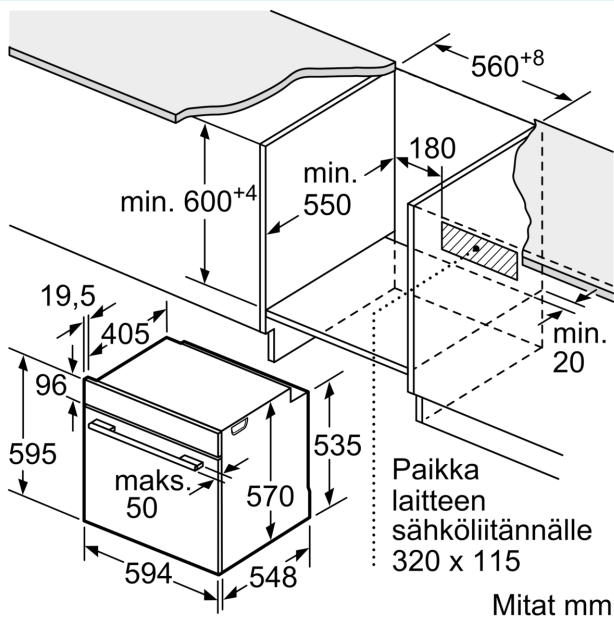

#### Tekniset tiedot

Asennustapa: ..... Kalusteeseen sijoitettava  
 Puhdistusmenetelmä: ..... Pyrolyysipuhdistus  
 Tarvittava asennustila (K x L x S): ..... 585-595 x 560-568 x 550 mm  
 Mitat (KxLxS): ..... 595 x 594 x 548 mm  
 Pakkauksen mitat: ..... 675 x 660 x 690 mm  
 Ohjauspaneelin materiaali: ..... Lasi  
 Luukun materiaali: ..... lasi  
 Nettopaino: ..... 41.2 kg  
 Käyttötilavuus: ..... 71 l  
 Lämmitystilat: .. ruoan uudelleenlämmitys, Iso grilli, Hotair lempeä, Kiertoilma, Ylä-/alalämpö, Pizzatoiminto, Pakasteet, Kiertoilmagrilli  
 Lämpötilan valinta: ..... Elektroninen  
 Sisävalojen määrä: ..... 1  
 Virtajohdon pituus: ..... 120.0 cm  
 EAN-koodi: ..... 4242003856123  
 Pesien määrä - (2010/30/EU): ..... 1  
 Energialuokka: ..... A  
 Energy consumption per cycle conventional (2010/30/EC): ..... 0.99 kWh/cycle  
 Energy consumption per cycle forced air convection (2010/30/EC): 0.81 kWh/cycle  
 Energiatotehokkuusideksi (2010/30/EU): ..... 95.3 %  
 Liitäntäteho: ..... 3600 W  
 Tarvittava sulake: ..... 16 A  
 Jännite: ..... 220-240 V  
 Taajuus: ..... 50; 60 Hz  
 Pistoike: ..... maadoitettu sukopistoike  
 Mukana tulevat varusteet: ..... 1 x Leivinpelti, 1 x Yhdistelmäritilä, 1 x Uunipannu

#### Pellinkannattimet

iQ500, Uuni lisähöyrytoiminnolla,  
60 x 60 cm, Musta  
HR478G5B6S

Mittapiirustukset

Mitat mm

A: 19,5 mm  
B: Tila laitteen liittämiseen 320 x 115 mm

Asennus keittotason yhteyteen.