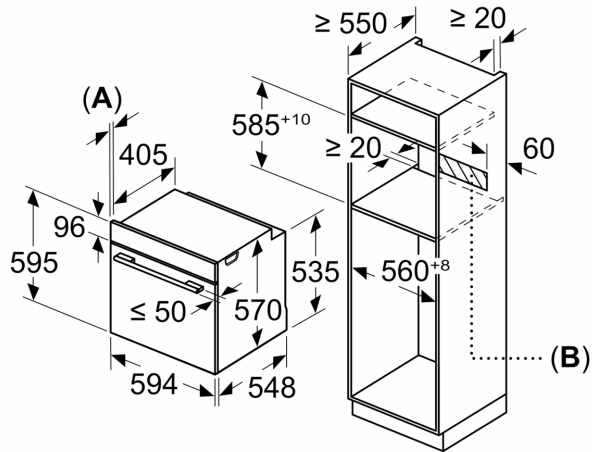

Mitat:

- Tuotteen mitat (K x L x S): 595 mm x 594 mm x 548 mm
- Tarvittava asennustila (K x L x S): 585 mm - 595 mm x 560 mm -568 mm x 550 mm
- Tarkat mitat löytyvät mittapiirroksista.
- Suosittelemme valitsemaan keittiön laitteet samasta mallisarjasta IQ500, jolloin ne sopivat muotoilultaan ihanteellisesti yhteen.

iQ500, Uuni lisähöyrytoiminnolla,
60 x 60 cm, Musta
HR478G0B0S

Mittapiirustukset

Mitat mm

A: 19,5 mm
B: Tila laitteen liittämiseen 320 x 115 mm

Asennus keittotason yhteyteen.