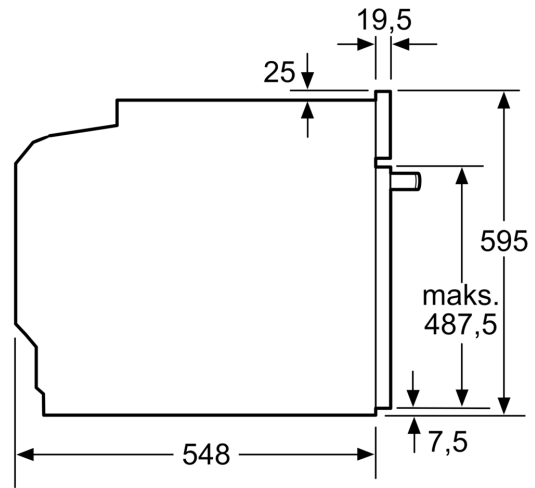

Tuotekuvaus

Tekniset tiedot

Asennustapa: Kalusteeseen sijoitettava
 Puhdistusmenetelmä: Pyrolyysi ja hydrolyysi
 Tarvittava asennustila (K x L x S): 585-595 x 560-568 x 550 mm
 Mitat (KxLxS): 595 x 594 x 548 mm
 Pakkauksen mitat: 675 x 660 x 690 mm
 Ohjauspaneelin materiaali: Lasi
 Luukun materiaali: lasi
 Nettopaino: 39.8 kg
 Käyttötilavuus: 71 l
 Lämmitystilat: Iso grilli, Hotair lempeä, Kiertoilma, Ylä-/alalämpö, Pizzatoiminto, Pakasteet, Alalämpö, Kiertoilmagrilli
 Lämpötilan valinta: Elektroninen
 Sisävalojen määrä: 1
 Virtajohdon pituus: 120.0 cm
 EAN-koodi: 4242003913147
 Pesien määrä - (2010/30/EU): 1
 Energialuokka: A
 Energy consumption per cycle conventional (2010/30/EC): 0.99 kWh/cycle
 Energy consumption per cycle forced air convection (2010/30/EC): 0.81 kWh/cycle
 Energiatehokkuusindeksi (2010/30/EU): 95.3 %
 Liitäntäteho: 3600 W
 Tarvittava sulake: 16 A
 Jännite: 220-240 V
 Taajuus: 50; 60 Hz
 Pistoke: maadoitettu sukopistoke
 Mukana tulevat varusteet: 1 x Emaloitu leivinpelti, 1 x Yhdistelmäritilä, 1 x Uunipannu

Tekniset tiedot:

- Liitosjohdon pituus: 120 cm
- Kokonaisliitännäteho sähkö: 3.6 kW, jännite 220-240 V
- Energiatehokkuusluokitus (EU Nr. 65/2014): A
- Energiankulutus ylä-/alalämmöllä:0.99 kWh
- Energiankulutus kiertoilmatoiminnolla:0.81 kWh
- Uunikammioiden lukumäärä: 1 Lämmönlähde: sähkö Uunin tilavuus:71 l

Mitat:

- Tuotteen mitat (K x L x S): 595 mm x 594 mm x 548 mm
- Tarvittava asennustila (K x L x S): 585 mm - 595 mm x 560 mm -568 mm x 550 mm
- Tarkat mitat löytyvät mittapiirroksista.
- Suosittelemme valitsemaan keittiön laitteet samasta mallisarjasta IQ500, jolloin ne sopivat muotoilultaan ihanteellisesti yhteen.

iQ500, Uuni lisähöyrytoiminnolla,
60 x 60 cm, Musta
HR478G0B0S

Mittapiirustukset

Mitat mm

A: 19,5 mm
B: Tila laitteen liittämiseen 320 x 115 mm

Asennus keittotason yhteyteen.