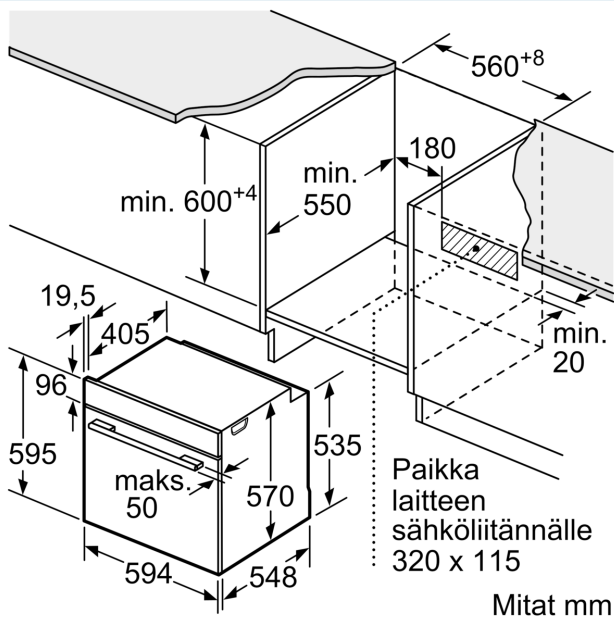

Tuotekuvaus

Tekniset tiedot

Asennustapa: Kalusteeseen sijoitettava
 Puhdistusmenetelmä: Pyrolyysi ja hydrolyysi
 Tarvittava asennustila (K x L x S): 585-595 x 560-568 x 550 mm
 Mitat (KxLxS): 595 x 594 x 548 mm
 Pakkauksen mitat: 675 x 660 x 690 mm
 Ohjauspaneelin materiaali: Lasi
 Luukun materiaali: lasi
 Nettopaino: 39.8 kg
 Käyttötilavuus: 71 l
 Lämmitystilat: Iso grilli, Hotair lempeä, Kiertoilma, Ylä-/alalämpö, Pizzatoiminto, Pakasteet, Alalämpö, Kiertoilmagrilli
 Lämpötilan valinta: Elektroninen
 Sisävalojen määrä: 1
 Virtajohdon pituus: 120.0 cm
 EAN-koodi: 4242003913147
 Pesien määrä - (2010/30/EU): 1
 Energialuokka: A
 Energy consumption per cycle conventional (2010/30/EC): 0.99 kWh/cycle
 Energy consumption per cycle forced air convection (2010/30/EC): 0.81 kWh/cycle
 Energiatehokkuusindeksi (2010/30/EU): 95.3 %
 Liitäntäteho: 3600 W
 Tarvittava sulake: 16 A
 Jännite: 220-240 V
 Taajuus: 50; 60 Hz
 Pistoke: maadoitettu sukopistoke
 Mukana tulevat varusteet: 1 x Emaloitu leivinpelti, 1 x Yhdistelmäritilä, 1 x Uunipannu

Tekniset tiedot:

- Liitosjohdon pituus: 120 cm
- Kokonaisliitännäteho sähkö: 3.6 kW, jännite 220-240 V
- Energiatehokkuusluokitus (EU Nr. 65/2014): A
- Energiankulutus ylä-/alalämmöllä:0.99 kWh
- Energiankulutus kiertoilmatoiminnolla:0.81 kWh
- Uunikammioiden lukumäärä: 1 Lämmönlähde: sähkö Uunin tilavuus:71 l

Mitat:

- Tuotteen mitat (K x L x S): 595 mm x 594 mm x 548 mm
- Tarvittava asennustila (K x L x S): 585 mm - 595 mm x 560 mm -568 mm x 550 mm
- Tarkat mitat löytyvät mittapiirroksista.
- Suosittelemme valitsemaan keittiön laitteet samasta mallisarjasta IQ500, jolloin ne sopivat muotoilultaan ihanteellisesti yhteen.

iQ500, Uuni lisähöyrytoiminnolla,
60 x 60 cm, Musta
HR478G0B0S

Mittapiirustukset

Mitat mm

A: 19,5 mm
B: Tila laitteen liittämiseen 320 x 115 mm

Asennus keittotason yhteyteen.