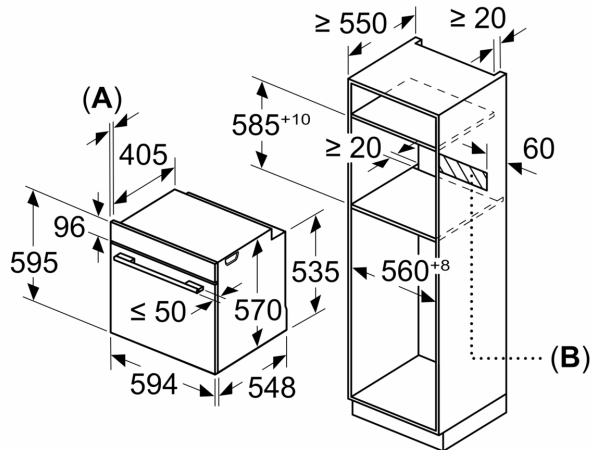

Tuotekuvaus

Tekniset tiedot

Asennustapa: Kalusteeseen sijoitettava
 Puhdistusmenetelmä: Pyrolyysi ja hydrolyysi
 Tarvittava asennustila (K x L x S): 585-595 x 560-568 x 550 mm
 Mitat (KxLxS): 595 x 594 x 548 mm
 Pakkauksen mitat: 675 x 660 x 690 mm
 Ohjauspaneelin materiaali: Lasi
 Luukun materiaali: lasi
 Nettopaino: 38.5 kg
 Käyttökavuus: 71 l
 Lämmitystilat: Iso grilli, Hotair lempeä, Kiertoilma, Intensiivilämpö, Pieni grilli, Ylä-/alalämpö, Pizzatoiminto, Matalalämpökypsennys, Pakasteet, Alalämpö, Kiertoilmagrilli, Esilämmitys, Lämmitys
 Lämpötilan valinta: Elektroninen
 Sisävalojen määrä: 1
 Virtajohdon pituus: 120.0 cm
 EAN-koodi: 4242003946954
 Pesien määrä - (2010/30/EU): 1
 Energialuokka: A
 Energy consumption per cycle conventional (2010/30/EC): 0.99 kWh/cycle
 Energy consumption per cycle forced air convection (2010/30/EC): 0.81 kWh/cycle
 Energiatohokkuusideksi (2010/30/EU): 95.3 %
 Liitäntäteho: 3600 W
 Tarvittava sulake: 16 A
 Jännite: 220-240 V
 Taajuus: 50; 60 Hz
 Pistoke: maadoitettu sukopistoke
 Mukana tulevat varusteet: 1 x Emaloitu leivinpelti, 1 x Yhdistelmäritilä, 1 x Uunipannu

iQ500, Uuni lisähöyrytoiminnolla,
60 x 60 cm, Teräs
HR379G5S0

Mittapiirustukset

Mitat mm

A: 19,5 mm

B: Tila laitteen liittämiseen 320 x 115 mm

Asennus keittotason yhteyteen.