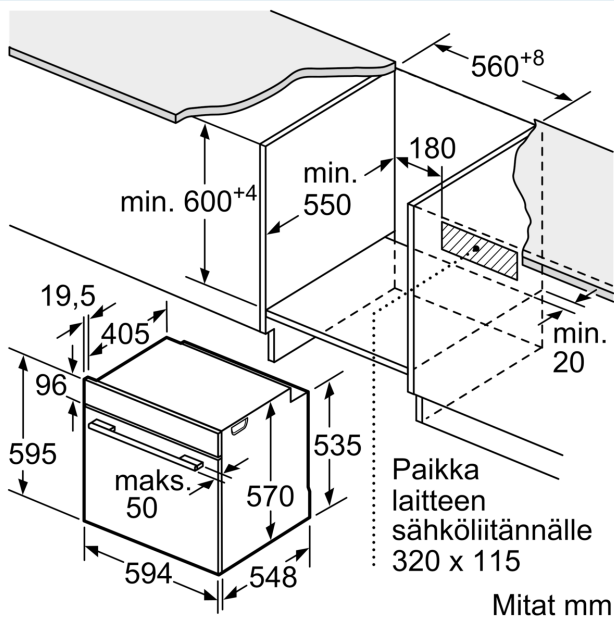

Tuotekuvaus

Tekniset tiedot

Asennustapa: Kalusteeseen sijoitettava
 Puhdistusmenetelmä: Pyrolyysi ja hydrolyysi
 Tarvittava asennustila (K x L x S): 585-595 x 560-568 x 550 mm
 Mitat (KxLxS): 595 x 594 x 548 mm
 Pakkauksen mitat: 675 x 660 x 690 mm
 Ohjauspaneelin materiaali: Lasi
 Luukun materiaali: lasi
 Nettopaino: 38.5 kg
 Käyttökavuus: 71 l
 Lämmitystilat: Iso grilli, Hotair lempeä, Kiertoilma, Intensiivilämpö, Pieni grilli, Ylä-/alalämpö, Pizzatoiminto, Matalalämpökypsennys, Pakasteet, Alalämpö, Kiertoilmagrilli, Esilämmitys, Lämmitys
 Lämpötilan valinta: Elektroninen
 Sisävalojen määrä: 1
 Virtajohdon pituus: 120.0 cm
 EAN-koodi: 4242003946954
 Pesien määrä - (2010/30/EU): 1
 Energialuokka: A
 Energy consumption per cycle conventional (2010/30/EC): 0.99 kWh/cycle
 Energy consumption per cycle forced air convection (2010/30/EC): 0.81 kWh/cycle
 Energiatohokkuusideksi (2010/30/EU): 95.3 %
 Liitäntäteho: 3600 W
 Tarvittava sulake: 16 A
 Jännite: 220-240 V
 Taajuus: 50; 60 Hz
 Pistoke: maadoitettu sukopistoke
 Mukana tulevat varusteet: 1 x Emaloitu leivinpelti, 1 x Yhdistelmäritilä, 1 x Uunipannu

iQ500, Uuni lisähöyrytoiminnolla,
60 x 60 cm, Teräs
HR379G5S0

Mittapiirustukset

Mitat mm

A: 19,5 mm

B: Tila laitteen liittämiseen 320 x 115 mm

Asennus keittotason yhteyteen.