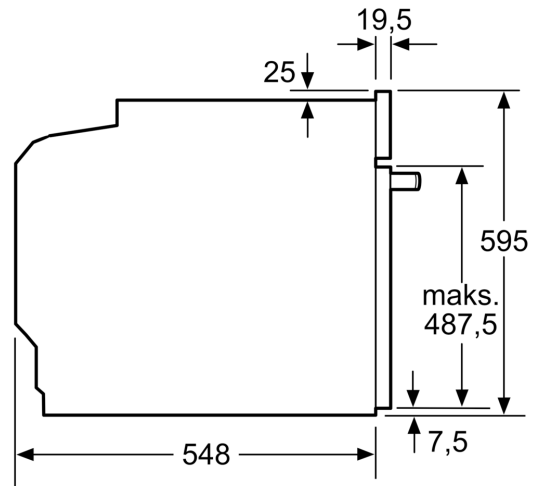

Tuotekuvaus

Tekniset tiedot

Asennustapa: Kalusteeseen sijoitettava
 Puhdistusmenetelmä: Pyrolyysi ja hydrolyysi
 Tarvittava asennustila (K x L x S): 585-595 x 560-568 x 550 mm
 Mitat (KxLxS): 595 x 594 x 548 mm
 Pakkauksen mitat: 675 x 660 x 690 mm
 Ohjauspaneelin materiaali: Lasi
 Luukun materiaali: lasi
 Nettopaino: 38.5 kg
 Käyttökavuus: 71 l
 Lämmitystilat: Iso grilli, Hotair lempeä, Kiertoilma, Intensiivilämpö, Pieni grilli, Ylä-/alalämpö, Pizzatoiminto, Matalalämpökypsennys, Pakasteet, Alalämpö, Kiertoilmagrilli, Esilämmitys, Lämmitys
 Lämpötilan valinta: Elektroninen
 Sisävalojen määrä: 1
 Virtajohdon pituus: 120.0 cm
 EAN-koodi: 4242003946954
 Pesien määrä - (2010/30/EU): 1
 Energialuokka: A
 Energy consumption per cycle conventional (2010/30/EC): 0.99 kWh/cycle
 Energy consumption per cycle forced air convection (2010/30/EC): 0.81 kWh/cycle
 Energiatohokkuusideksi (2010/30/EU): 95.3 %
 Liitäntäteho: 3600 W
 Tarvittava sulake: 16 A
 Jännite: 220-240 V
 Taajuus: 50; 60 Hz
 Pistoke: maadoitettu sukopistoke
 Mukana tulevat varusteet: 1 x Emaloitu leivinpelti, 1 x Yhdistelmäritilä, 1 x Uunipannu

iQ500, Uuni lisähöyrytoiminnolla,
60 x 60 cm, Teräs
HR379G5S0

Mittapiirustukset

Mitat mm

A: 19,5 mm

B: Tila laitteen liittämiseen 320 x 115 mm

Asennus keittotason yhteyteen.