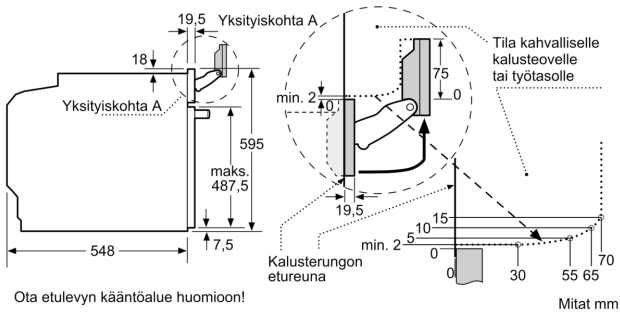

Tekniset tiedot:

- Liitosjohdon pituus: 120 cm
- Kokonaisliitântäteho sähkö: 3.6 kW, jännite 220-240 V

Mitat:

- Tuotteen mitat (K x L x S): 595 mm x 594 mm x 548 mm
- Tarvittava asennustila (K x L x S): 585 mm - 595 mm x 560 mm - 568 mm x 550 mm
- Tarkat mitat löytyvät mittapiirroksista.

Serie 8, Uuni höyry- ja mikroaaltotoiminnoilla, 60 x 60 cm, Musta HNG978QB1

Mitat mm

- A: 19,5 mm
- B: Tila laitteen liittämiseen 320 x 115 mm
- C: Tuuletus sokkelissa $\geq 200 \text{ cm}^2$

Kahden laitteen asentaminen päällekkäin

Ilmanvaihto

A: Ilmanottoaukko $\geq 200 \text{ cm}^2$

Jos laite asennetaan keittotason alapuolelle, on otettava huomioon seuraava työtason vahvuus (tarv. mukaan lukien alarakenne).

Keittotason tyyppi

Työtason minimivahvuus

	pinta-asennus	samantasoinen
Induktiokeittotaso	37 mm	38 mm
Täysipinta-induktiokeittotaso	47 mm	48 mm
Kaasukeittotaso	30 mm	38 mm
Sähkökeittotaso	27 mm	30 mm