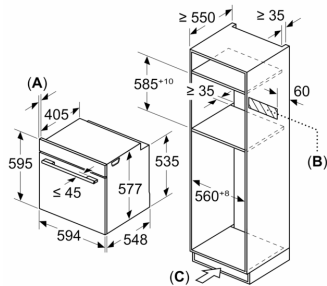

Tekniset tiedot:

- Liitosjohdon pituus: 120 cm
- Kokonaisliitântäteho sähkö: 3.6 kW, jännite 220-240 V

Mitat:

- Tuotteen mitat (K x L x S): 595 mm x 594 mm x 548 mm
- Tarvittava asennustila (K x L x S): 585 mm - 595 mm x 560 mm - 568 mm x 550 mm
- Tarkat mitat löytyvät mittapiirroksista.

Serie 8, Uuni höyry- ja mikroaaltotoiminnoilla, 60 x 60 cm, Musta HNG978QB1

Mitat mm

- A: 19,5 mm
- B: Tila laitteen liittämiseen 320 x 115 mm
- C: Tuuletus sokkelissa $\geq 200 \text{ cm}^2$

Kahden laitteen asentaminen päällekkäin