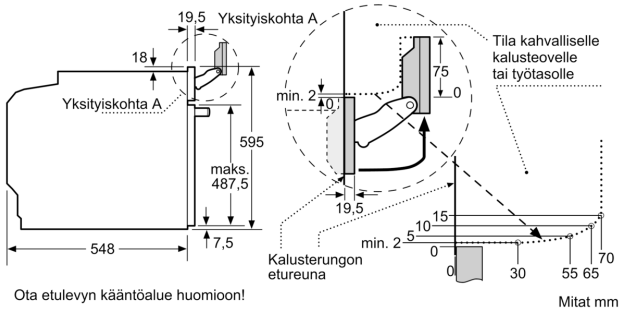

Tekniset tiedot

Lisätoiminto: Mikroaaltouuniyhdistelmä
 Ohjauksen tyyppi:elektroninen
 Mitat (KxLxS):595 x 594 x 548 mm
 Uunin sisätilan mitat (K x L x S):357.0 x 480 x 392.0 mm
 Virtajohdon pituus: 120.0 cm
 Nettopaino: 49.4 kg
 Bruttopaino: 52.6 kg
 EAN-koodi:4242002808314
 Mikroaaltotehon enimmäistaso: 800 W
 Liitäntäteho:3600 W
 Tarvittava sulake: 16 A
 Jännite: 220-240 V
 Taajuus:60; 50 Hz
 Pistoke: maadoitettu sukupistoke
 Mukana tulevat varusteet: 1 x Emaloitu leivinpelti, 1 x Yhdistelmäritilä, 1 x Uunipannu

Turvallisuus

- Turvatoiminnot: lapsilukitus uunitoiminnoille
- jälkilämmön osoitin automaattinen turvakatkaisu Käynnistuspainike luukun kytkin elektroninen luukun lukitus

Serie 8, Uuni höyry- ja mikroaaltotoiminnoilla, 60 x 60 cm, Teräs HNG6764S6

Jos laite asennetaan keittotason alapuolelle, on otettava huomioon seuraava työtason vahvuus (tarv. mukaan lukien alarakenne).

Keittotason tyyppi

Työtason minimivahvuus

	pinta-asennus	samantasoinen
Induktiokeittotaso	37 mm	38 mm
Täysipinta-induktiokeittotaso	47 mm	48 mm
Kaasukeittotaso	30 mm	38 mm
Sähkökeittotaso	27 mm	30 mm