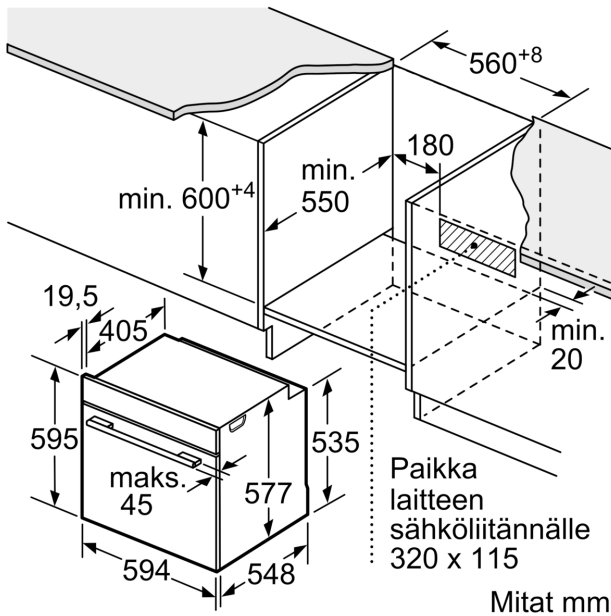

Tekniset tiedot

Lisätoiminto: Mikroaaltouuniyhdistelmä
 Ohjauksen tyyppi:elektroninen
 Mitat (KxLxS):595 x 594 x 548 mm
 Uunin sisätilan mitat (K x L x S):357.0 x 480 x 392.0 mm
 Virtajohdon pituus: 120.0 cm
 Nettopaino: 47.3 kg
 Bruttopaino: 50.5 kg
 EAN-koodi:4242002789460
 Mikroaaltotehon enimmäistaso: 800 W
 Liitäntäteho:3600 W
 Tarvittava sulake: 16 A
 Jännite: 220-240 V
 Taajuus:60; 50 Hz
 Pistoke: maadoitettu sukupistoke
 Mukana tulevat varusteet: 1 x Emaloitu leivinpelti, 1 x Yhdistelmäritilä, 1 x Uunipannu

Turvallisuus

- Turvatoiminnot: lapsilukitus uunitoiminnoille
- jälkilämmön osoitin automaattinen turvakatkaisu Käynnistuspainike luukun kytkin elektroninen luukun lukitus

Serie 8, Uuni höyry- ja mikroaaltotoiminnoilla, 60 x 60 cm, Teräs HNG6764S1

Jos laite asennetaan keittotason alapuolelle, on otettava huomioon seuraava työtason vahvuus (tarv. mukaan lukien alarakenne).

Keittotason tyyppi

Työtason minimivahvuus

	pinta-asennus	samantasoinen
Induktiokeittotaso	37 mm	38 mm
Täysipinta-induktiokeittotaso	47 mm	48 mm
Kaasukeittotaso	30 mm	38 mm
Sähkökeittotaso	27 mm	30 mm

Paikka laitteen sähköliitännälle 320 x 115