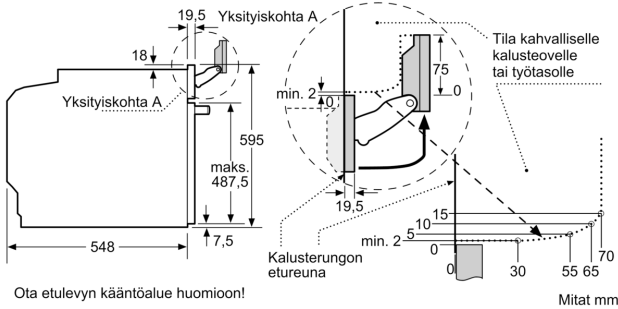

Serie 8, Uuni höyry- ja mikroaaltotoiminnoilla, 60 x 60 cm, Teräs HNG6764S1

Jos laite asennetaan keittotason alapuolelle, on otettava huomioon seuraava työtason vahvuus (tarv. mukaan lukien alarakenne).

Keittotason tyyppi

Työtason minimivahvuus

	pinta-asennus	samantasoinen
Induktiokeittotaso	37 mm	38 mm
Täysipinta-induktiokeittotaso	47 mm	48 mm
Kaasukeittotaso	30 mm	38 mm
Sähkökeittotaso	27 mm	30 mm