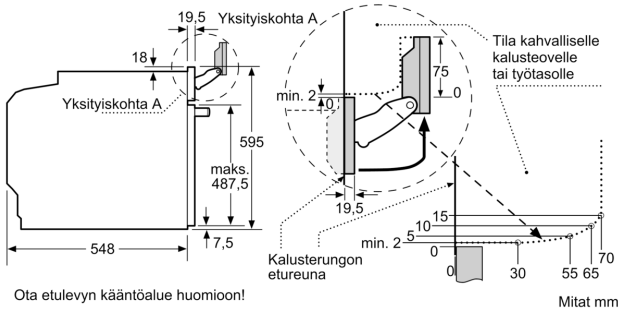

Uunimalli / toiminnot

- Uunin tilavuus: 67 l
- 14 uuniohjelmaa: 4D-kiertoilma, kiertoilma Eco, ylä-/alalämpö, ylä- ja alalämpö Eco, kiertoilmagrilli, suuri grilli, pieni grilli, pizzatoiminto, erillinen alalämpö, intensiiviteho, Matalalämpökypsennys, esilämmitys, kuivaus, lämpimänäpito
- Uunitoiminnot, joissa mukana höyry: Added Steam -lisähöyrytoiminto ja uudelleenlämmitys, kohotus
- Lisätoiminnot, joissa mukana mikroaallot: mikroaaltotoiminto, uunin ja mikroaaltotoiminnon yhdistelmä
- leivonta- ja paisto-ohjelmat
- PerfectBake-sensoritoiminto takaa aina mehevän leivontatuloksen. PerfectBake aktivoituu
- automaattisesti, kun valitset jonkun leivonnaisen automaattiohjelmista. Uunisi huolehtii paistamisen valvonnasta, sinun ei tarvitse tehdä muita asetuksia. PerfectRoast-paistolämpömittari, jossa on kolme mittauspistettä.: Paistolämpömittari mittaa lämpötilaa valmistettavan ruoan sisällä. Kun asetettu lämpötila on saavutettu, uuni kytkeytyy automaattisesti pois päältä.
- Home Connect: kauko-ohjaus ja lisätoiminnot älypuhelimella tai tablettitietokoneella

Turvallisuus

- Turvatoiminnot: lapsilukitus uunitoiminnoille
- jälkilämmön osoitin automaattinen turvakatkaisu Käynnistyspainike luukun kytkin elektroninen luukun lukitus mekaaninen luukun lukitus

Serie 8, Uuni höyry- ja mikroaaltotoiminnoilla, 60 x 60 cm, Musta HNG6764B6

Jos laite asennetaan keittotason alapuolelle, on otettava huomioon seuraava työtason vahvuus (tarv. mukaan lukien alarakenne).

Keittotason tyyppi

Työtason minimivahvuus

	pinta-asennus	samantasoinen
Induktiokeittotaso	37 mm	38 mm
Täysipinta-induktiokeittotaso	47 mm	48 mm
Kaasukeittotaso	30 mm	38 mm
Sähkökeittotaso	27 mm	30 mm